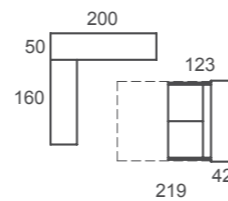

ad66
Abatibles

Composición ligera con cama abatible horizontal de 135cm y zona de estanterías WALL.
Todo recogido, ordenado, práctico.

ad67
Abatibles

TIRADORES

ADAPT

LAUKO

ARUM

FIT