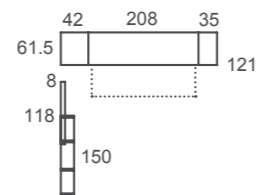

ad60
Abatibles

Cama abatible horizontal superior.
 Configura la parte baja según tus necesidades,
 una cama, un escritorio, ...
 Un mundo de posibilidades a tu alcance.

ad6 1

Abatibles

Cama abatible horizontal con armario de puertas correderas. Hueco útil de 25cm para tu colchón, ideal para la tendencia de colchón grueso. Zona de estudio con encimera abatible FLAT y estanterías metálicas STRING. Sencillo, ligero, práctico.