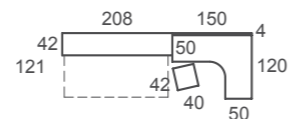

Cama abatible doble horizontal. Sistema de regulación 90°, instalación perfecta.
Traseras de 1,9cm de espesor, compatibles 100% con paredes de pladur.

ad59
Abatibles

Cama abatible doble horizontal con escritorio. Con regulador adicional, que garantiza que la base de la cama quede totalmente nivelada. Fiabilidad, durabilidad. Lampara Led con USB integrado, bolsas multibolsillos,... accesorios que te hacen la vida más fácil.