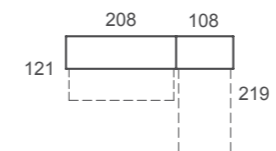

Dormir y estudiar en tan poco espacio... Es posible con el programa de camas abatibles ADAPT. Las encimeras abatibles TIC-TOC te permiten crear una zona de estudio en cualquier rincón.

ad63
Abatibles