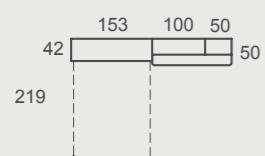

Cama abatible vertical de 135cm, y zona de estudio con encimera suspendida y panel perforado TIDY. Diseño, comodidad y facilidad de uso.

ad65

Abatibles

Lauko tirador

Nord / Jazmín / Humo / Caldera acabados

Lines Grey papel

Blanco textil