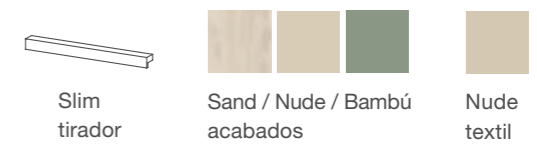

ad60
Abatibles

Cama abatible horizontal superior.
 Configura la parte baja según tus necesidades,
 una cama, un escritorio, ...
 Un mundo de posibilidades a tu alcance.

ad6 1

Abatibles

Cama abatible horizontal con armario de puertas correderas. Hueco útil de 25cm para tu colchón, ideal para la tendencia de colchón grueso. Zona de estudio con encimera abatible FLAT y estanterías metálicas STRING. Sencillo, ligero, práctico.