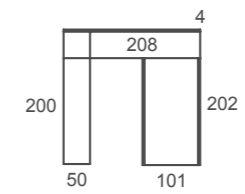

ad60
Abatibles

Cama abatible horizontal superior.
 Configura la parte baja según tus necesidades,
 una cama, un escritorio, ...
 Un mundo de posibilidades a tu alcance.

ad6 1

Abatibles

Cama abatible horizontal con armario de puertas correderas. Hueco útil de 25cm para tu colchón, ideal para la tendencia de colchón grueso. Zona de estudio con encimera abatible FLAT y estanterías metálicas STRING. Sencillo, ligero, práctico.