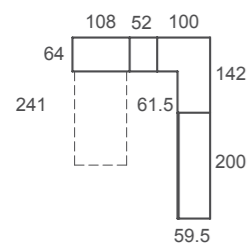

ad64

Abatibles

Lauko tirador

Sand / Indigo / Mustard acabados

Stripes textil

Cama abatible vertical de 135cm, y zona de estudio con encimera suspendida y panel perforado TIDY. Diseño, comodidad y facilidad de uso.