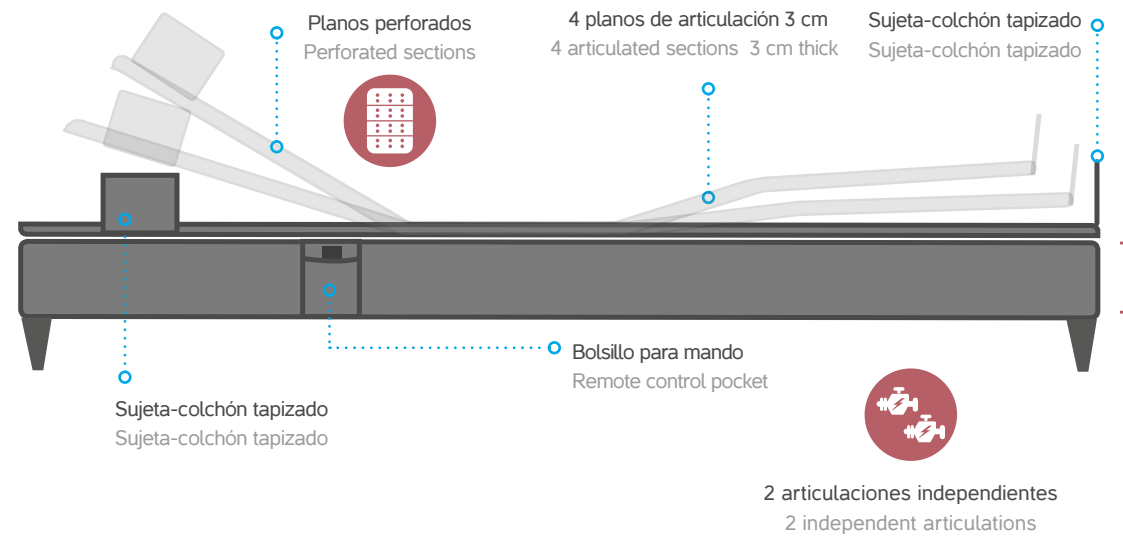

OPCIONES

- Patas ø M8 de 13 cm a elegir: Trueba, Haneke, Zola, Riva y Nordic.
- Tapizado en tejidos GOMARCO FABRICS, a excepción de ANTISLIP (No disponible en tejido Brave). Zona central en tejido ANTISLIP AIRFRESH BLANCO.
- Mando inalámbrico + 80 puntos, por defecto con cable (sin incremento).
- Sistema Couple sin incremento (sobre pedido):
  - Unión de 2 camas.
  - Incluye pletinas de unión.
- Cable Dual Syncro para sincronizar 2 camas con un solo mando +70 puntos.

OPTIONS

- 13 cm ø M8 bed legs included: Trueba, Haneke, Zola, Riva y Nordic.
- Upholstery: "GOMARCO FABRICS" except ANTISLIP. (Brave fabric indisponible). Central zone: WHITE ANTISLIP AIRFRESH fabric.
- Wired remote control by default.
- Wireless controller + 80 points.
- Couple system without increase (on order):
  - 2 beds joined.
  - Assembly system included.
- Synchro Dual Wire to synchronize 2 beds with a single remote control +70 points.

MODELO DE PATAS / BED LEGS KIND (ø M8) + 35 puntos el juego / set of bed-legs +35 points

ERGONOMIC

Camas articuladas tapizadas

Upholstered articulated beds

- Acabado tela / Upholstery: FREEDOM 108
- Modelo Pata / bed leg model: Haneke cromo

ERGONOMIC