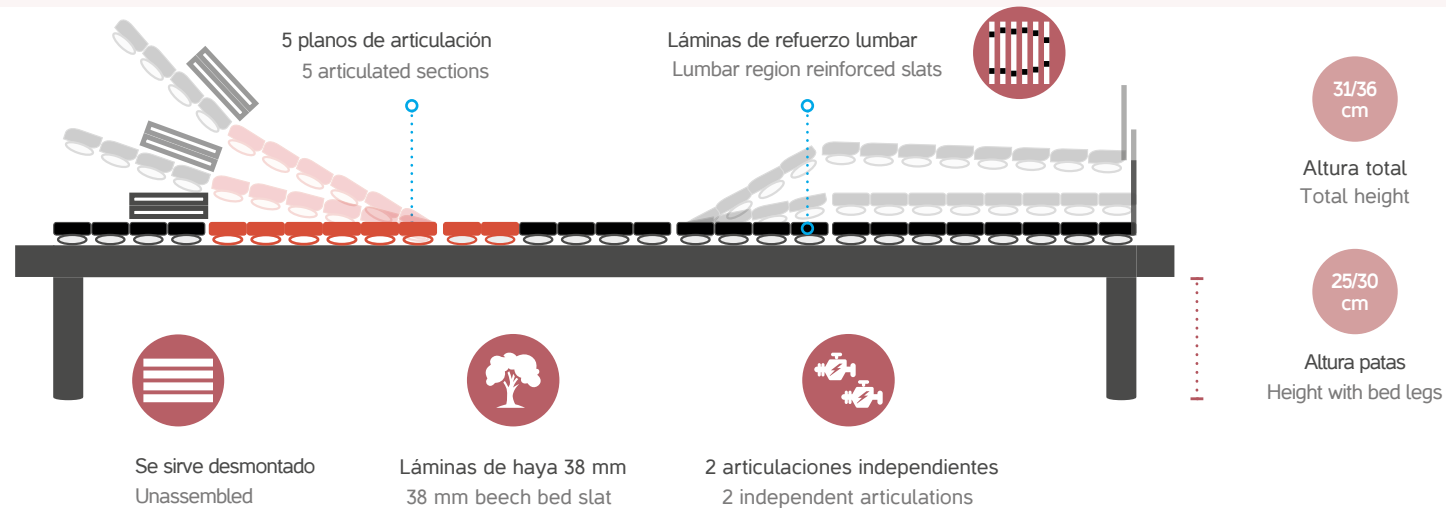

OPTIONS

- Wireless remote control +80 points, by default with cable (without price increase).
- 2 beds union system, +1,5 points (on request).
- Cable Dual Syncro to synchronize 2 beds with a single remote control +70 points.
- Bed legs can be chosen with an increment of points.

MODELO DE PATAS / BED LEGS KIND (ø M10)

Pata madera
Wooden bed leg
BLANCO, NATURAL, CEREZO, WENGÜE
WHITE, NATURAL, CHERRY, WENGE
25 cm: 6 puntos
30 cm: 6,8 puntos

Pata hierro
Iron bed leg
25 cm: 4 puntos
30 cm: 4,8 puntos

Pata hierro (rueda)
Iron bed leg (wheel)
25 cm: 7,5 puntos
30 cm: 8 puntos

Pata torneada Natural
Conical natural wooden
bed leg
25 cm: 10 puntos

ACTIVE

Camas articuladas

Articulated beds

Modelo Pata / bed leg model: Pata Hierro 25cm / Iron bed leg 25cm

ACTIVE

	67-75-80	90	105	135	150
180-190	605	618	648	921	962
200	684	698	732	1041	1087

Precio en puntos. Medidas en cm / Price in points. Size in cm

WWW.GOMARCO.COM

GOMARCO

AQUAPUR COLLECTION