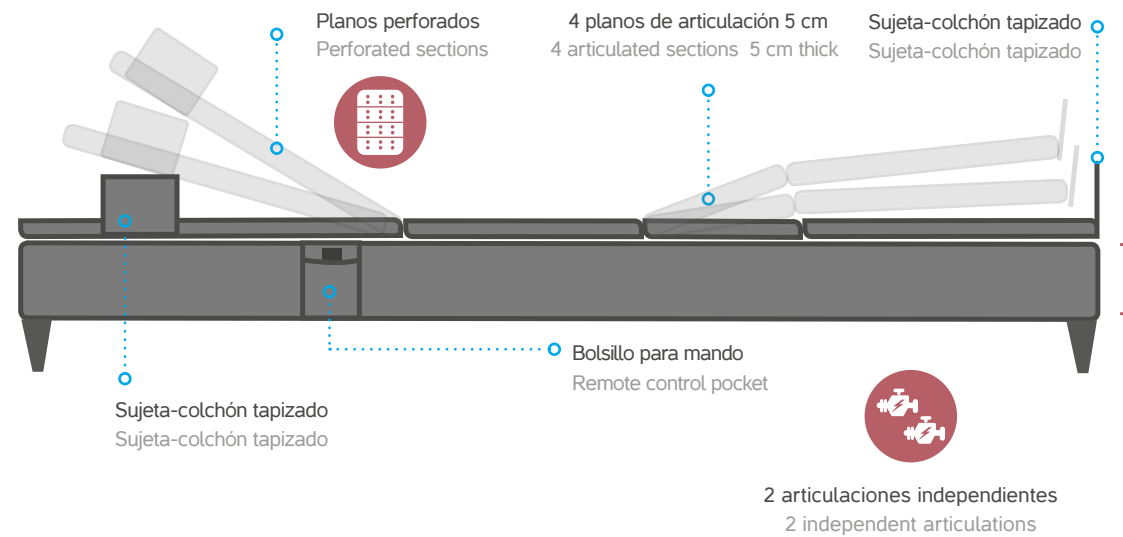

OPCIONES

- Patas ø M8 de 13 cm a elegir: Trueba, Haneke, Zola, Riva y Nordic.
- Tapizado en tejidos GOMARCO FABRICS, a excepción de ANTISLIP (No disponible en tejido Brave).
- Mando inalámbrico + 80 puntos, por defecto con cable (sin incremento).
- Sistema Couple sin incremento (sobre pedido):
  - Unión de 2 camas.
  - Incluye pletinas de unión.
- Cable Dual Syncro para sincronizar 2 camas con un solo mando +70 puntos.

OPTIONS

- 13 cm ø M8 bed legs included: Trueba, Haneke, Zola, Riva y Nordic.
- Upholstery: "GOMARCO FABRICS" except ANTISLIP. (Brave fabric indisponible).
- Wired remote control by default.
- Wireless controller + 80 points.
- Couple system without increase (on order):
  - 2 beds joined.
  - Assembly system included.
- Synchro Dual Wire to synchronize 2 beds with a single remote control +70 points.

MODELO DE PATAS / BED LEGS

+ 35 puntos el juego / set of bed-legs +35 points

Estructura de madera
Wooden frame

15 cm
Altura del bastidor
Frame height

33 cm
Altura total
Total height

DYNAM

Camas articuladas tapizadas

Upholstered articulated beds

- Acabado tela / Upholstery: SMART 83
- Modelo Pata / bed leg model: Haneke antracita