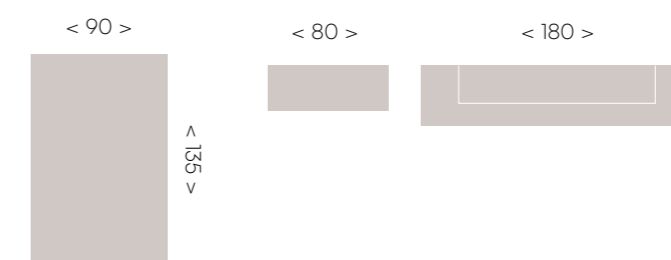

roble

moon^{evo} 52

roble

moon^{evo}53

java • lined perla

Nuevo bajo con más altura.
Ofrece más capacidad con un
estilo excepcional, disponible en
medida 150 y 180.

moon^{evo}54

java • lined java