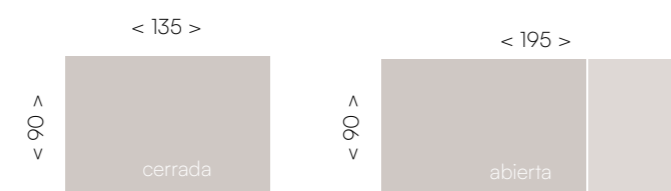

< 300 >

150
V

moon^{evo} 73

alpin

< 100 >

< 50 >

moon^{evo} 76

soul blanco · roble

moon^{evo} 75

soul blanco

moon EVO 77

roble • soul blanco

< 200 >

< 180 >

< 90 >

< 150 >