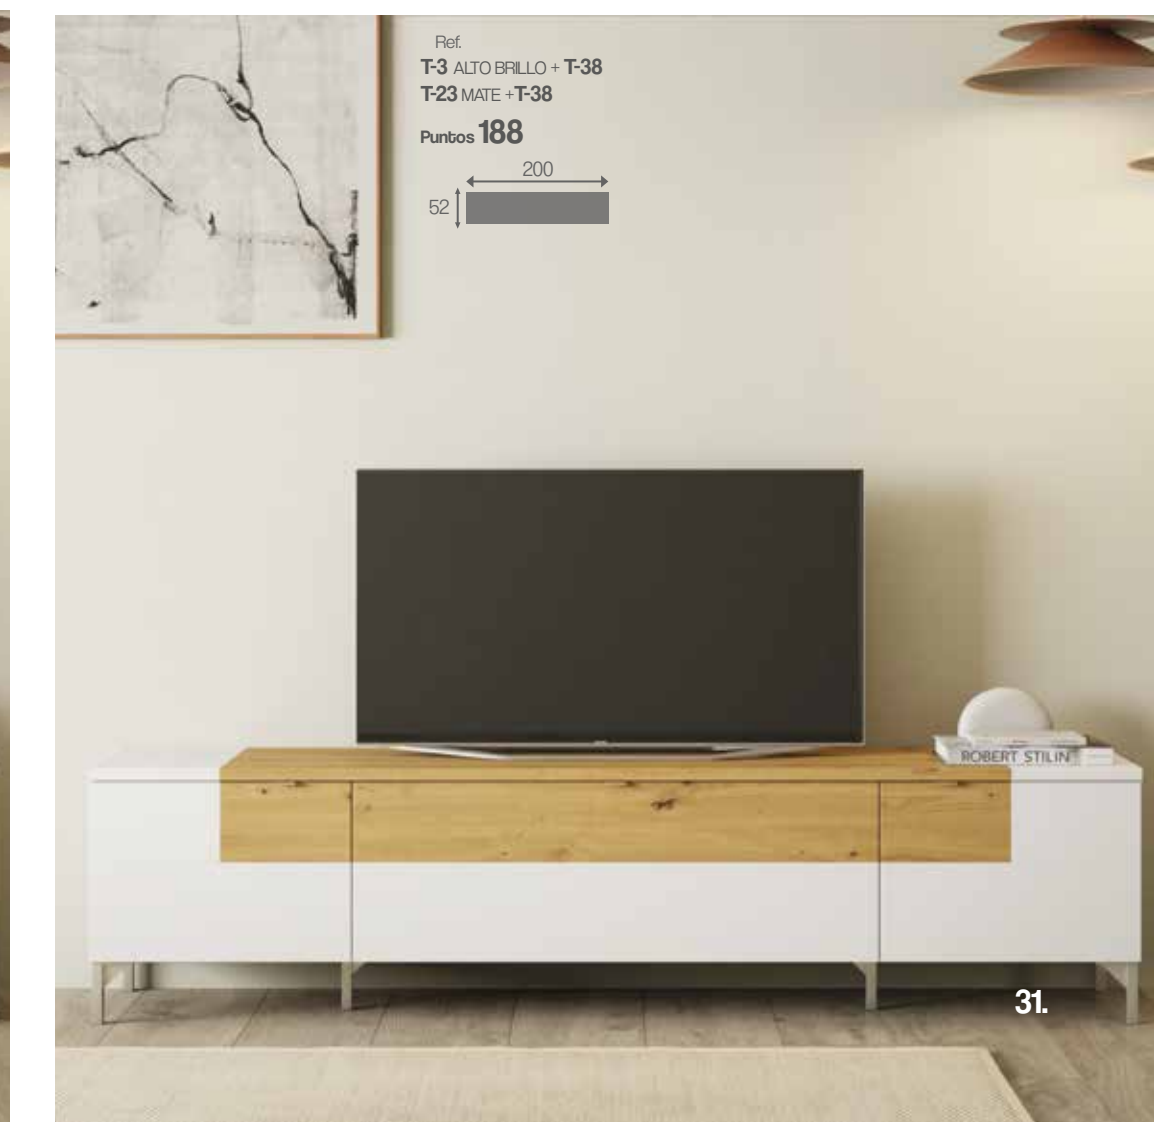

mueble
tv 160 cm

mueble
tv 200 cm