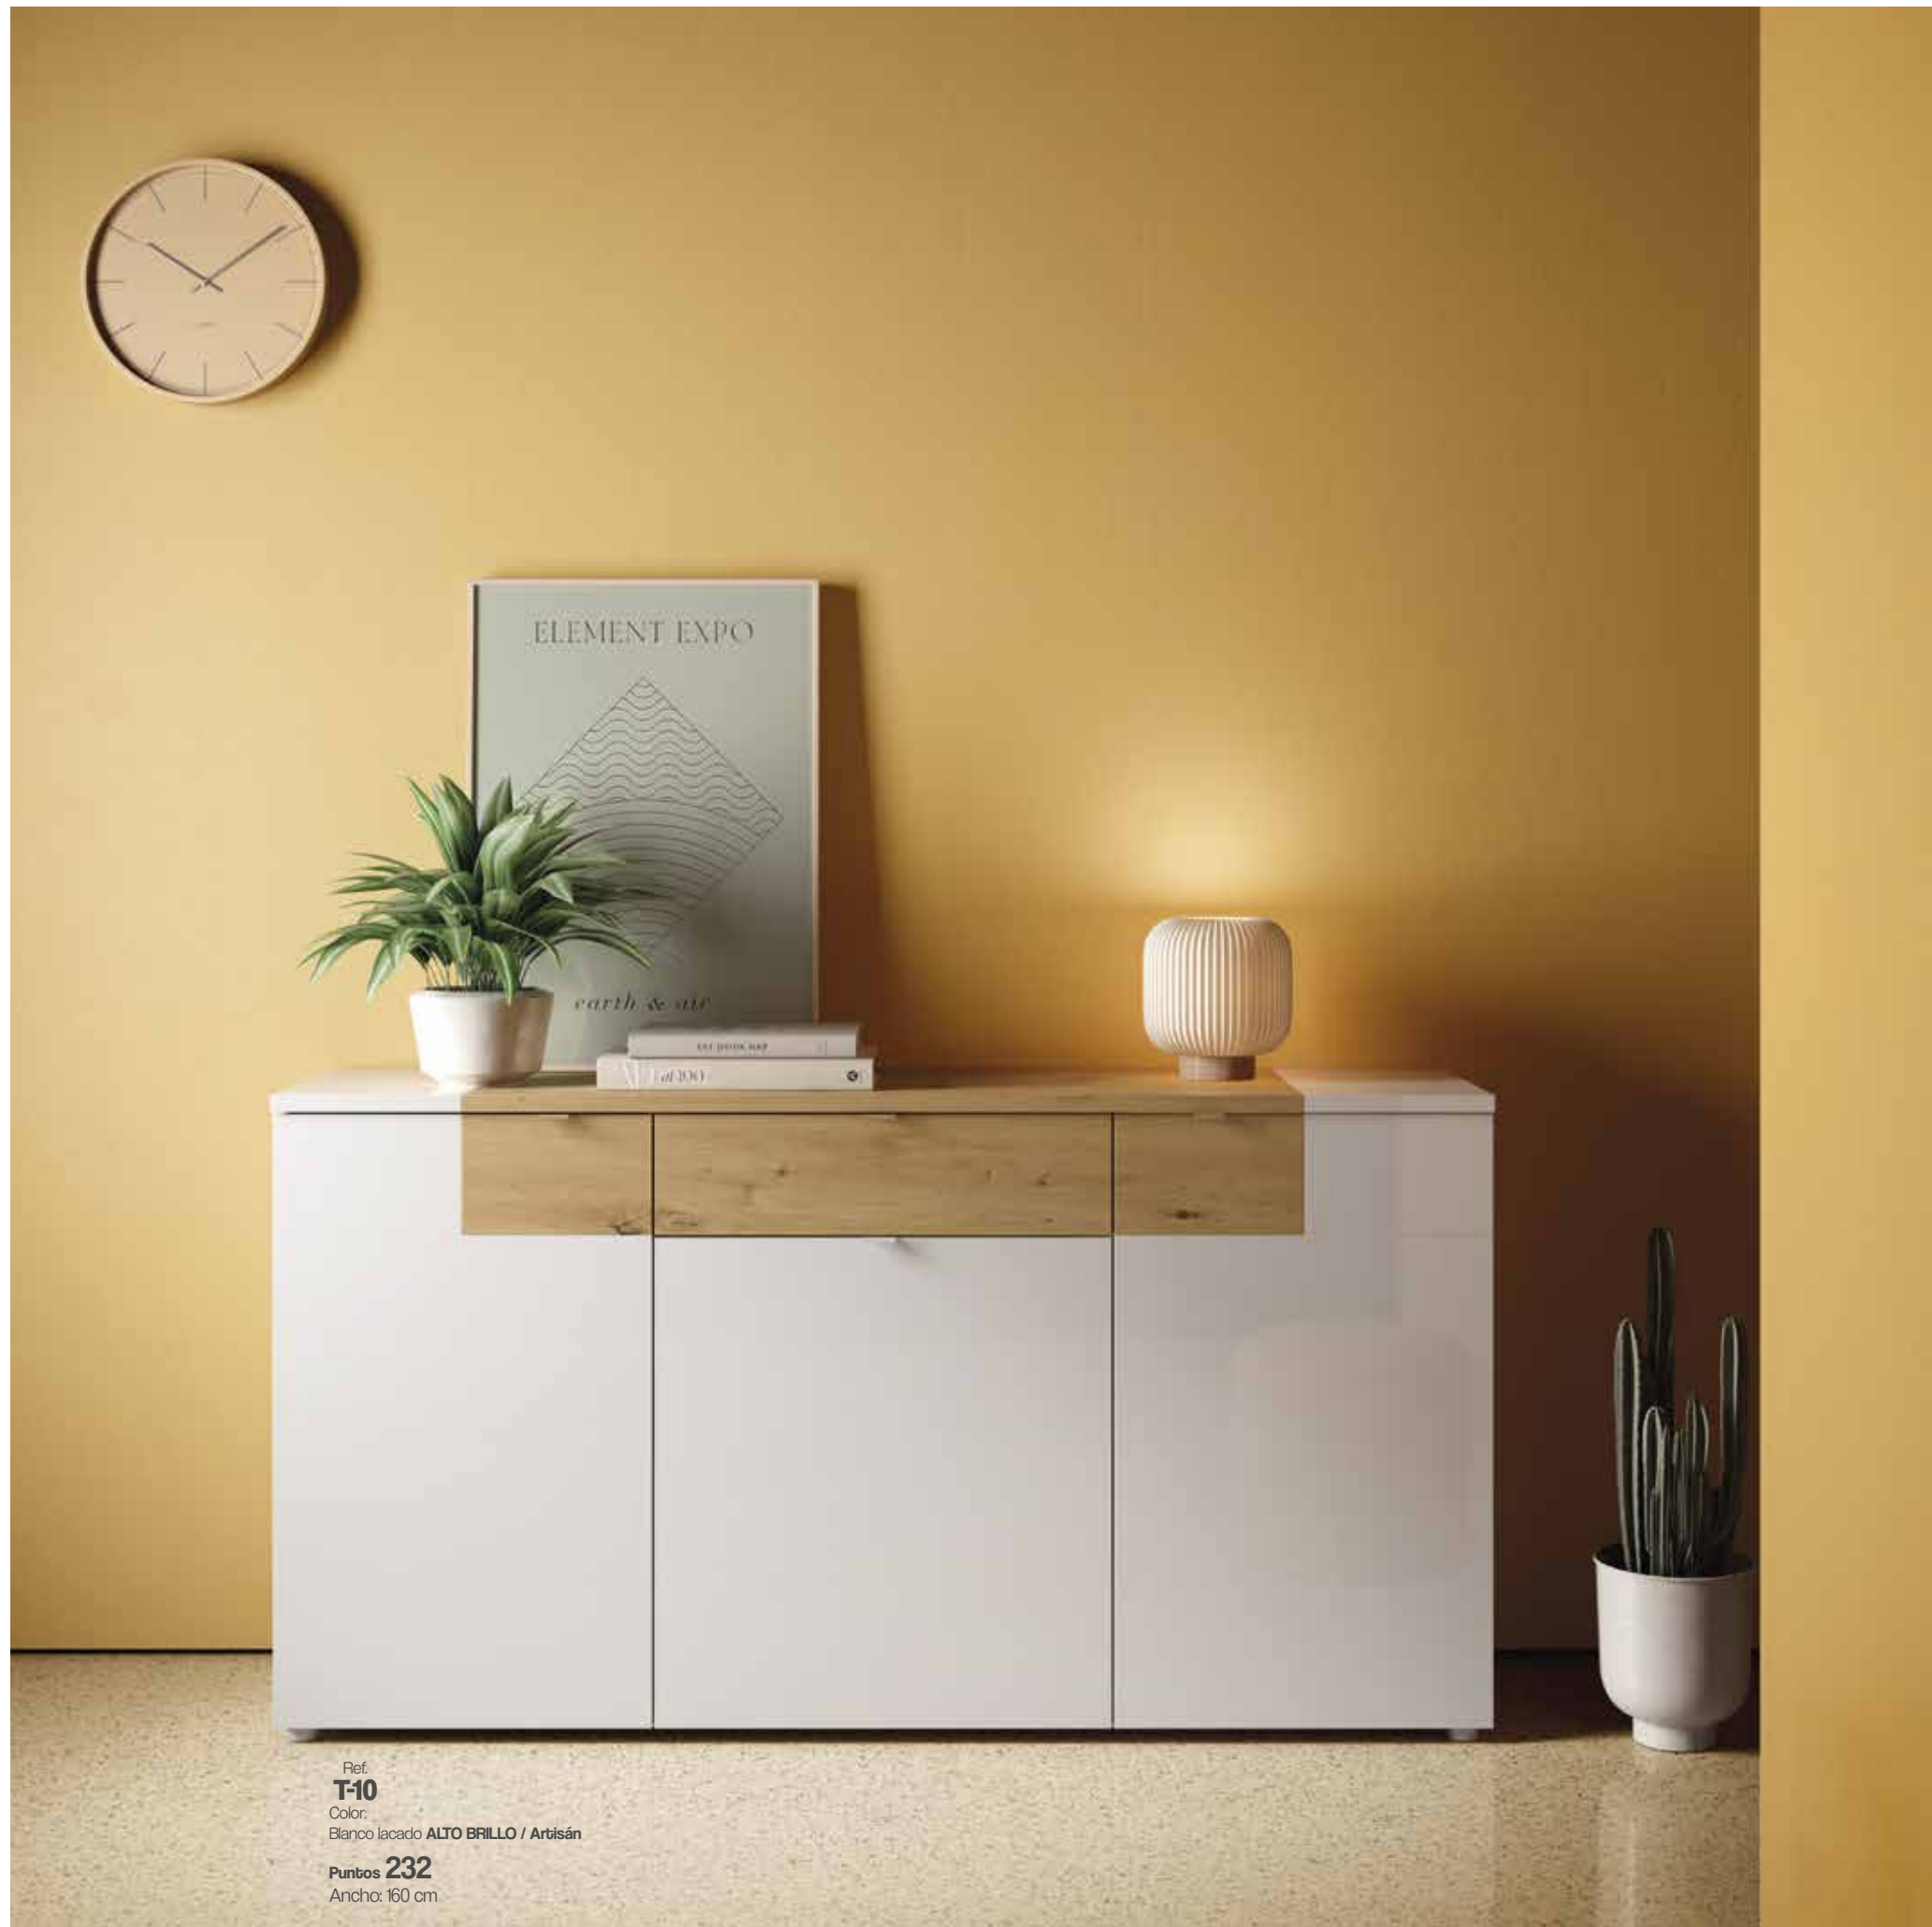

Ref.
T-11
Puntos **277**
Ancho: 200 cm

Ref.
M800
Puntos **308**

Composición
910
Color:
Blanco lacado **ALTO BRILLO / Artisan**
Puntos 362
Ancho: 240 cm

Composición
911
Color:
Blanco lacado **ALTO BRILLO / Artisan**
Puntos 272
Ancho: 200 cm