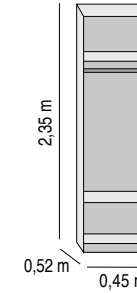

COMPLEMENTOS PARA INTERIORES DE ARMARIOS

ARMARIO 2 PUERTAS				
REF.	COMBINACIONES BLANCO SP1	REF.	COMBINACIONES SALERMO	PUNTOS
BLAR2PTB	BLANCO SP1	BLAR2PTS	SALERMO	125
BLAR2PBP	BLANCO SP1 2 P. POZZOLANA			
BLAR2PBS	BLANCO SP1 2 P. SALERMO	BLAR2PSB	SALERMO 2 P. BLANCO SP1	

COMPLEMENTOS					
REF.	COLOR		REF.	COLOR	PUNTOS
BLCI2CAB	BLANCA	CAJONERA 2 CAJ. INTERIOR 90 CM.	BLCI2CAS	SALERMO	40
BLES190B	BLANCO	ESTANTE 90 CM. C/ SOPORTES	BLES190S	SALERMO	15
BLES145B	BLANCO	ESTANTE 45 CM. C/ SOPORTES	BLES145S	SALERMO	11
BLJ2 LUNA	JUEGO 2 LUNA P. ARMARIO			44	
BLJ1 LUNA	LUNA P. ARMARIO			22	
BLBAIN90	BARRA 90 CM. C/ SOPORTES			5	
BLBAIN45	BARRA 45 CM. C/ SOPORTES			3	

ARMARIO 1 PUERTA				
REF.	COMBINACIONES BLANCO SP1	REF.	COMBINACIONES SALERMO	PUNTOS
BLAR1PTB	BLANCO SP1	BLAR1PTS	SALERMO	90
BLAR1PBP	BLANCO SP1 1 P. POZZOLANA			
BLAR1PBS	BLANCO SP1 1 P. SALERMO	BLAR1PSB	SALERMO 1 P. BLANCO SP1