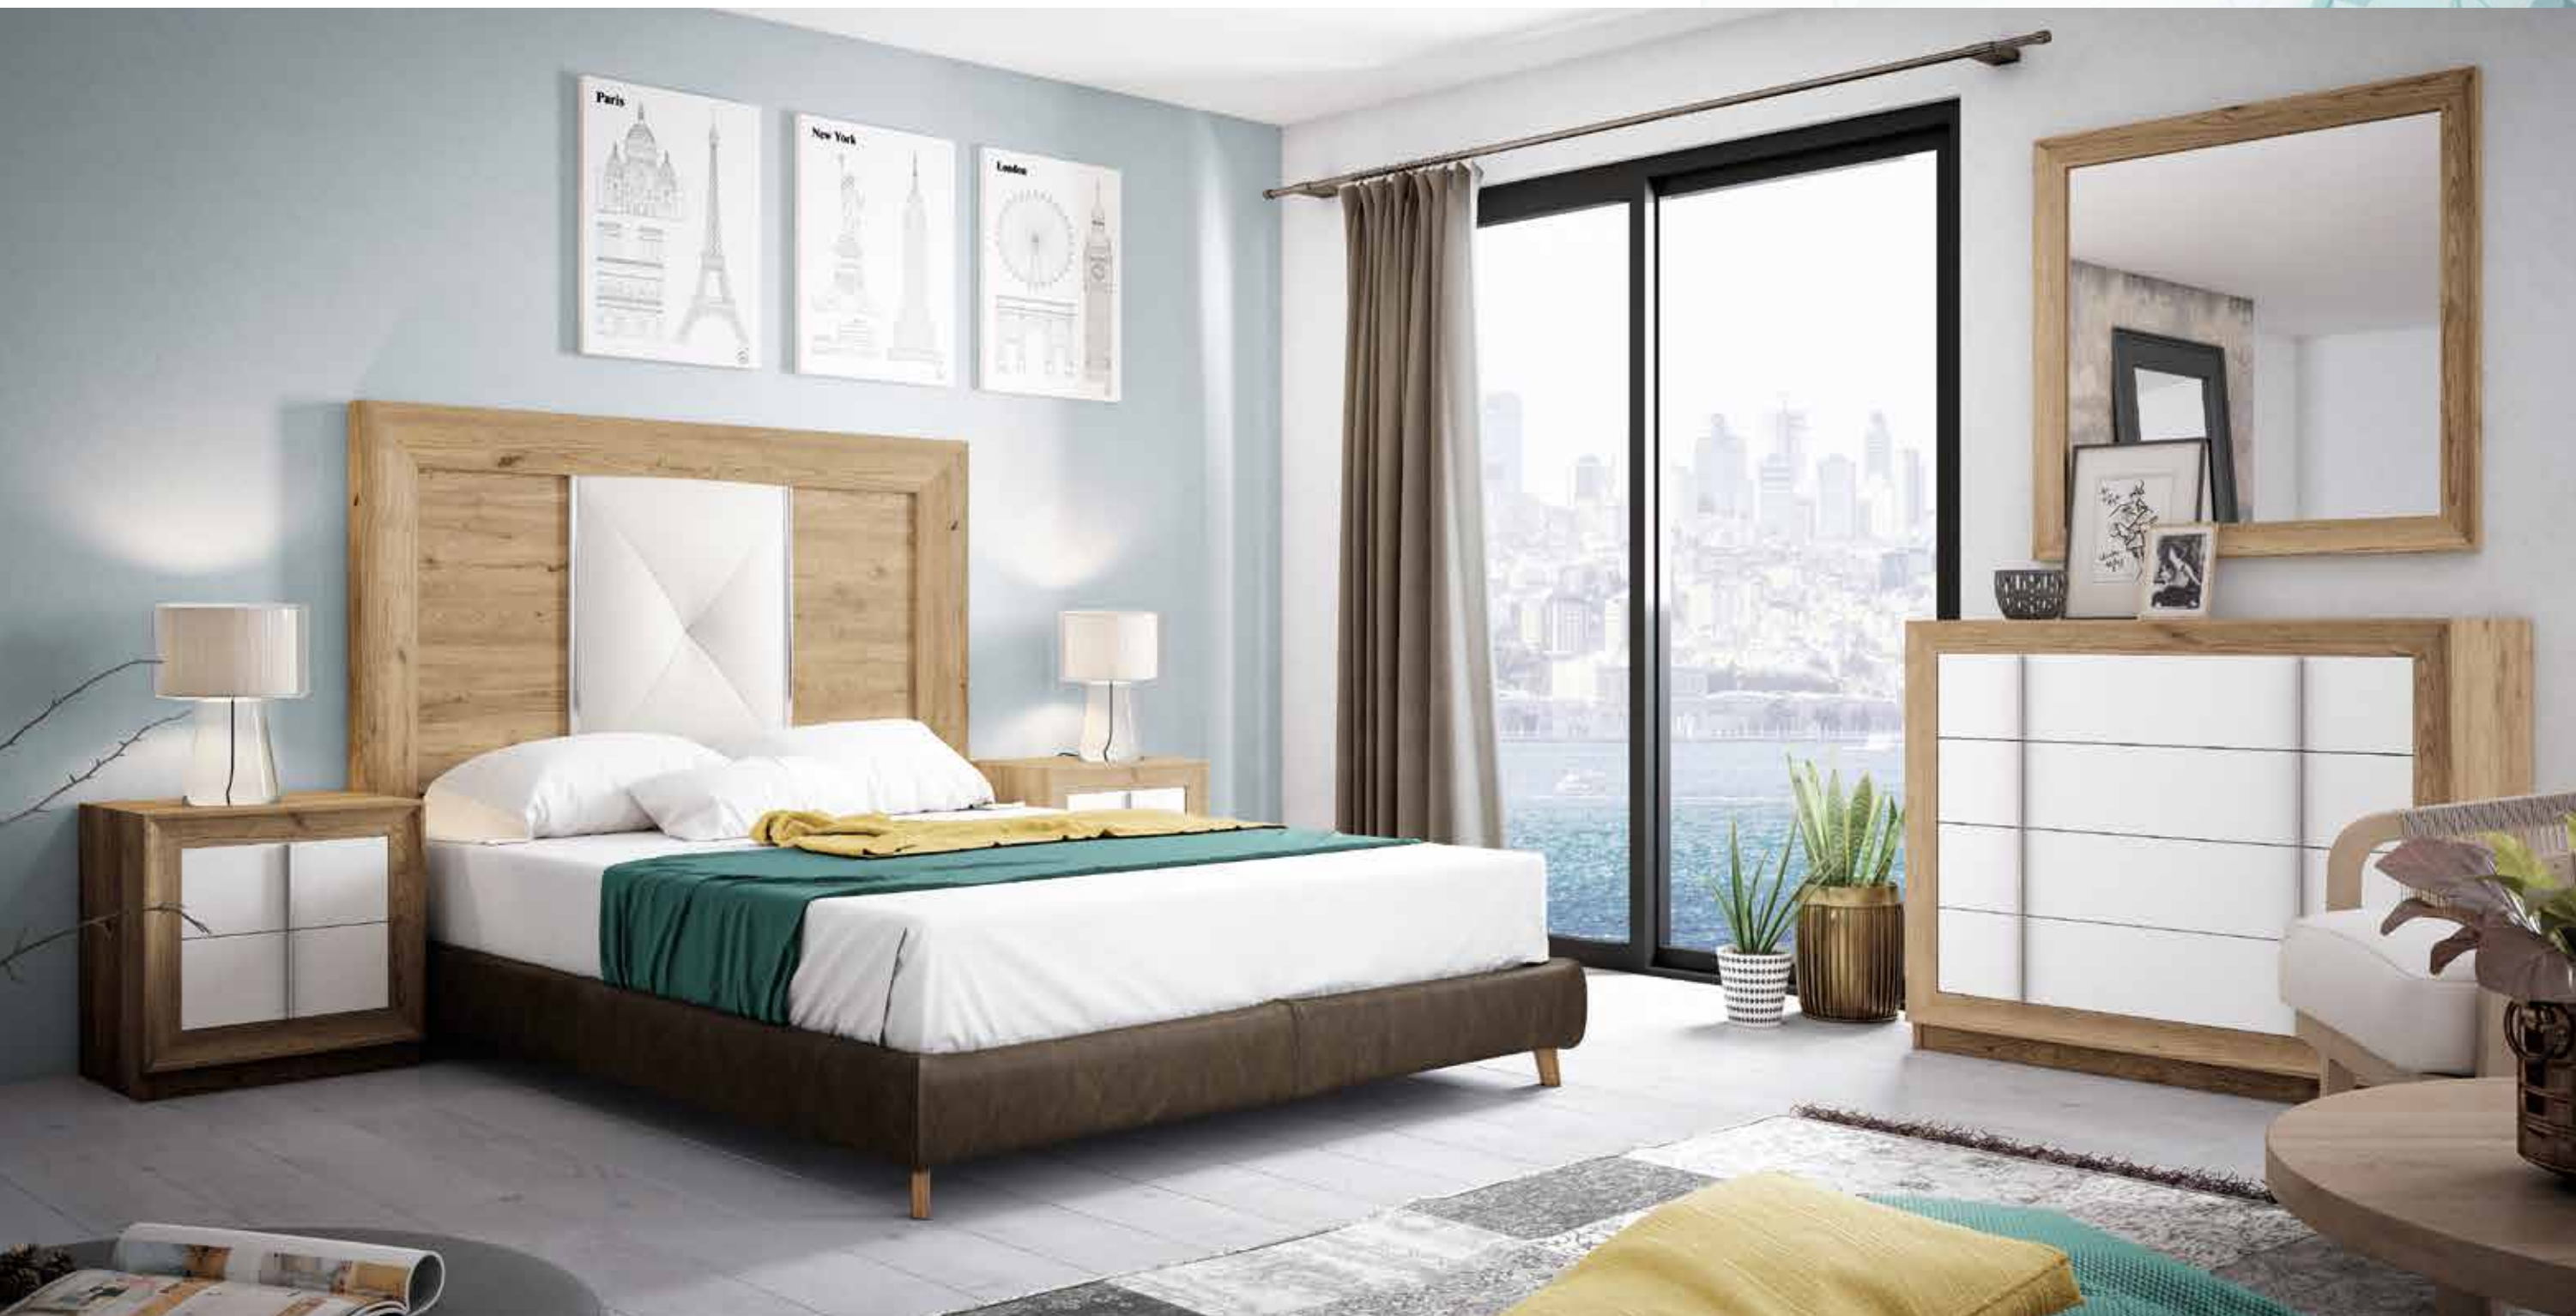

MOON dormitorios

DORMITORIO: Ref. 863
REF.: BLD863SB
MEDIDA: 2,68 m.
ACABADOS: Salerno/Blanco SP1
PUNTOS: 426