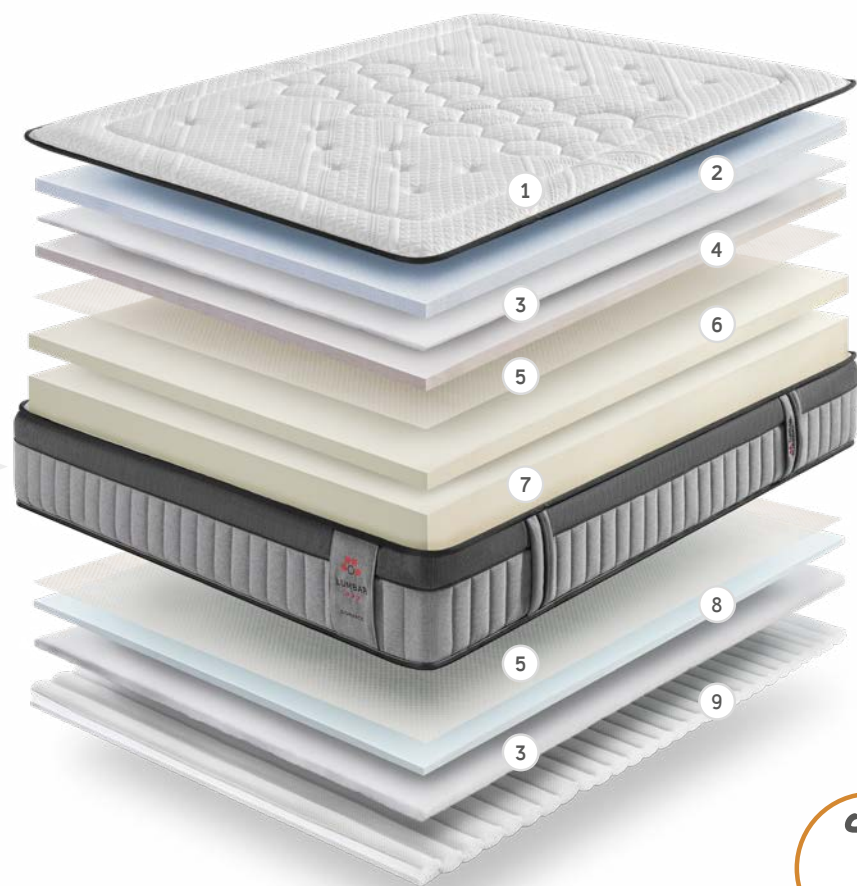

GMR151	80-90	105-110	120-135	140-150	160	180	200
180-190	483	543	652	717	798	895	988
200	546	613	737	810	902	1011	1116

Precio en puntos. Medidas en cm / Price in points. Size in cm

Multi Stitch

- STRETCH** 4D ————— ①
- VISCO** Titanium GEL x2 ————— ②
- THERMO** FIBER ————— ③
- Super Soft* ————— ④
- TEX** REFORCED ————— ⑤
- AQUAPUR** ELASTIC ————— ⑥
- AQUAPUR** FIRM ————— ⑦
- HighFoam** ————— ⑧
- AIR FRESH** 3D ————— ⑨

- ADAPTABILIDAD** ADAPTABILITY ————
- FIRMEZA** FIRMNESS ————
- GROSOR** THICKNESS ————— **30 cm**

Descanso progresivo y comfortable.
Progressive & comfortable rest.

Gradual

AQUAPUR® FIRM / AQUAPUR® ELASTIC / VISCOTITANIUM® GEL

GMR150	80-90	105-110	120-135	140-150	160	180	200
180-190	445	505	605	665	738	828	915
200	502	570	682	750	832	935	1034

Precio en puntos. Medidas en cm / Price in points. Size in cm

CAPA INTERIOR
ULTRA-REFORZADA
ULTRA-REINFORCED
INNER LAYER