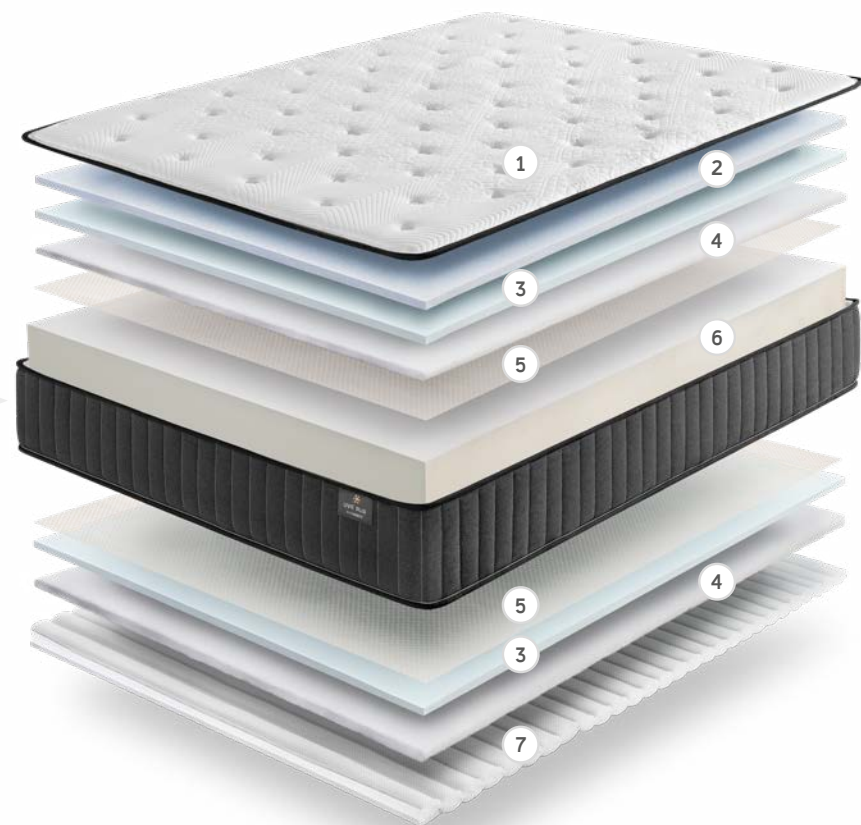

- ADAPTABILIDAD** ADAPTABILITY
- FIRMEZA** FIRMNESS
- GROSOR** THICKNESS **26 cm**

Tumbada acogedora y suave.
Cozy & soft rest.

Senso Soft

AQUAPUR[®] ELASTIC / VISCOTITANIUM[®] GEL

GMR147	80-90	105-110	120-135	140-150	160	180	200
180-190	312	367	442	490	570	650	727
200	352	415	500	554	644	733	820

Precio en puntos. Medidas en cm / Price in points. Size in cm

STRETCH HI ①

VISCO Titanium GEL ②

HighFoam ③

THERMO FIBER ④

TEX REFORCED ⑤

AQUAPUR FIRM ⑥

AIR FRESH 3D ⑦