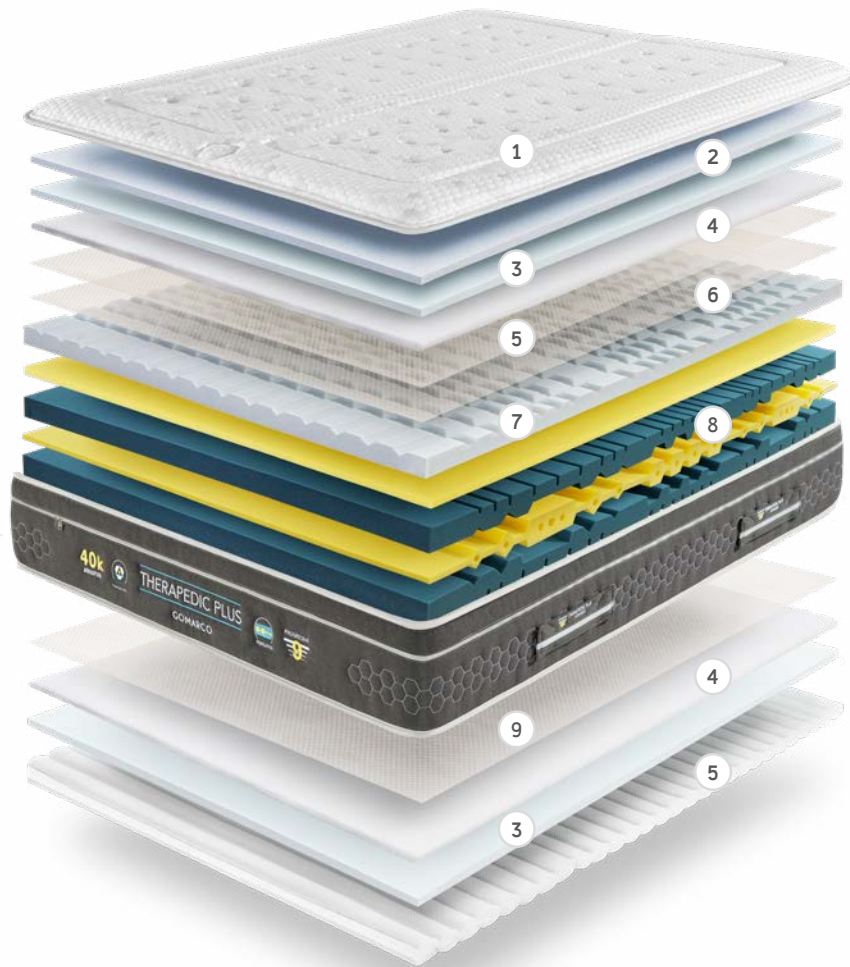

Multi Stitch
LUXE

- 1 **STRETCH** HI
- 2 **VISCO** Titanium GEL
- 3 **HighFoam**
- 4 **THERMO** FIBER
- 5 **AIR FRESH** SPACE
- 6 **AIR FRESH**
- 7 **VISCO** Titanium GEL PROFILED 6 CM
- 8 **Therapedic** CORE 40k
- 9 **TEX** REFORCED

- ADAPTABILIDAD
  ADAPTABILITY
- FIRMEZA
  FIRMNESS
- GROSOR
  THICKNESS **31 cm**