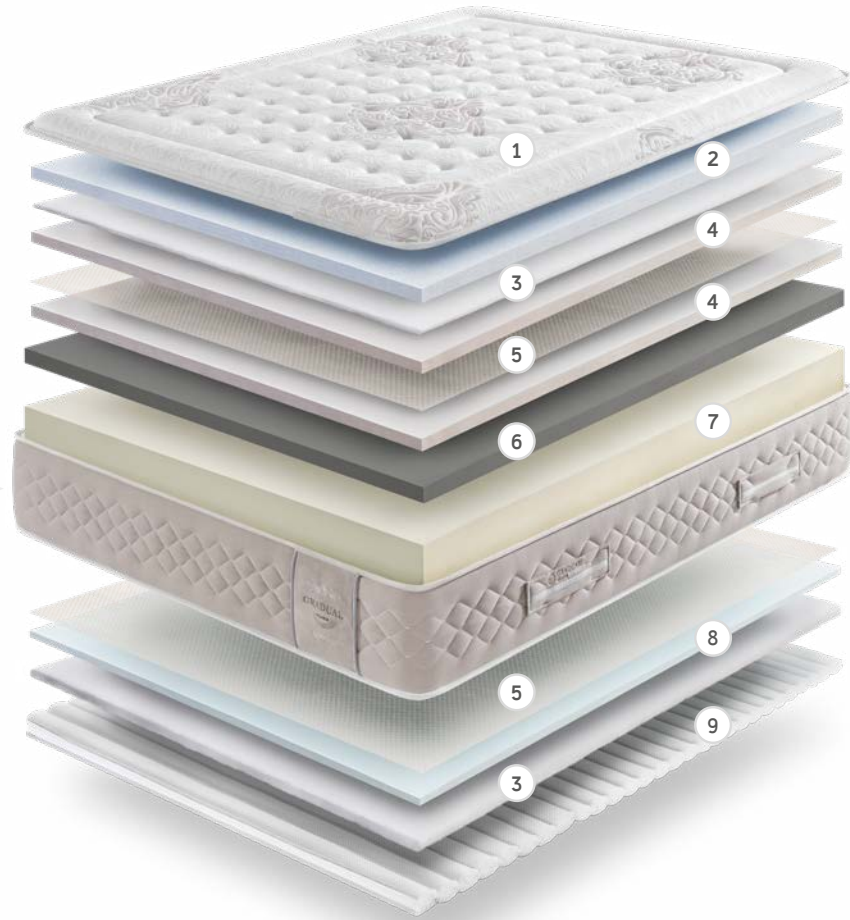

- 1 1
- 2 2
- 3 3
- 4 4
- 5 5
- 6 6
- 7 7

MULTIQUILT
LUXE

Descanso extra-fresco.
Extra-fresh rest.

- ADAPTABILIDAD
ADAPTABILITY 4/6
- FIRMEZA
FIRMNESS 5/6
- GROSOR
THICKNESS 1/6 **30 cm**

Aquafresh

AQUAPUR® FIRM / VISCOTITANIUM® GEL

GMR151	80-90	105-110	120-135	140-150	160	180	200
180-190	483	543	652	717	798	895	988
200	546	613	737	810	902	1011	1116

Precio en puntos. Medidas en cm / Price in points. Size in cm

Multi Stitch

- STRETCH** 4D ————— ①
- VISCO** Titanium GEL x2 ————— ②
- THERMO** FIBER ————— ③
- Super Soft* ————— ④
- TEX** REFORCED ————— ⑤
- AQUAPUR** ELASTIC ————— ⑥
- AQUAPUR** FIRM ————— ⑦
- HighFoam** ————— ⑧
- AIR FRESH** 3D ————— ⑨