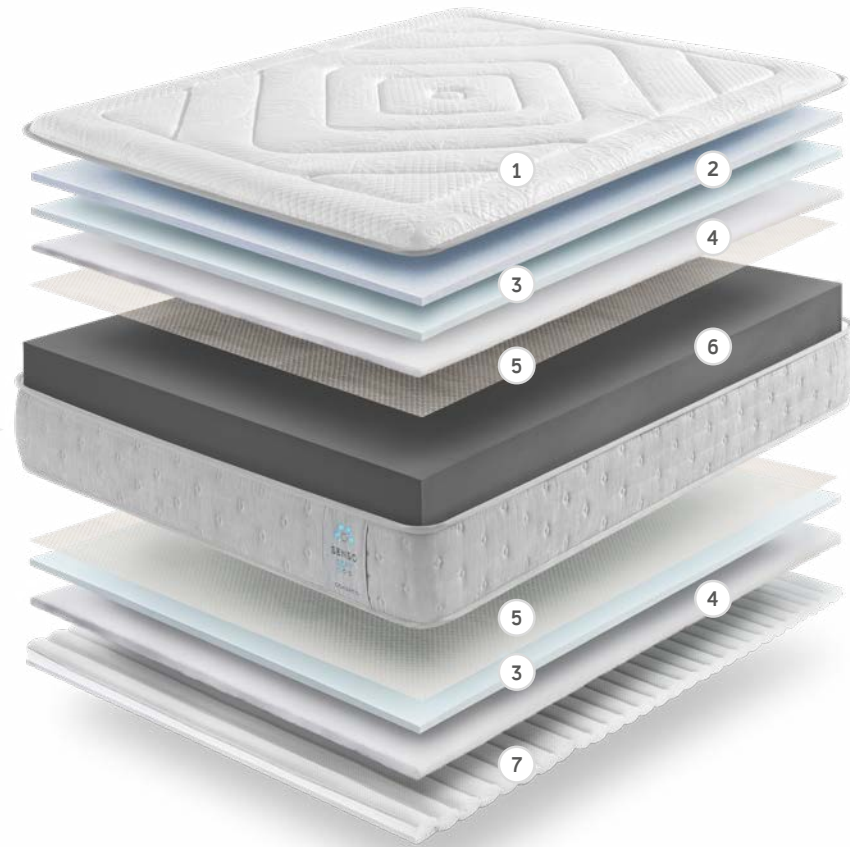

- **STRETCH** HI ①
- **VISCO** Titanium GEL ②
- **HighFoam** ③
- **THERMO** FIBER ④
- **TEX** REFORCED ⑤
- **AQUAPUR** ELASTIC ⑥
- **AIR FRESH** 3D ⑦

MULTIQUILT

- **ADAPTABILIDAD** ADAPTABILITY
- **FIRMEZA** FIRMNESS
- **GROSOR** THICKNESS **26 cm**

Tumbada acogedora y suave.
Cozy & soft rest.