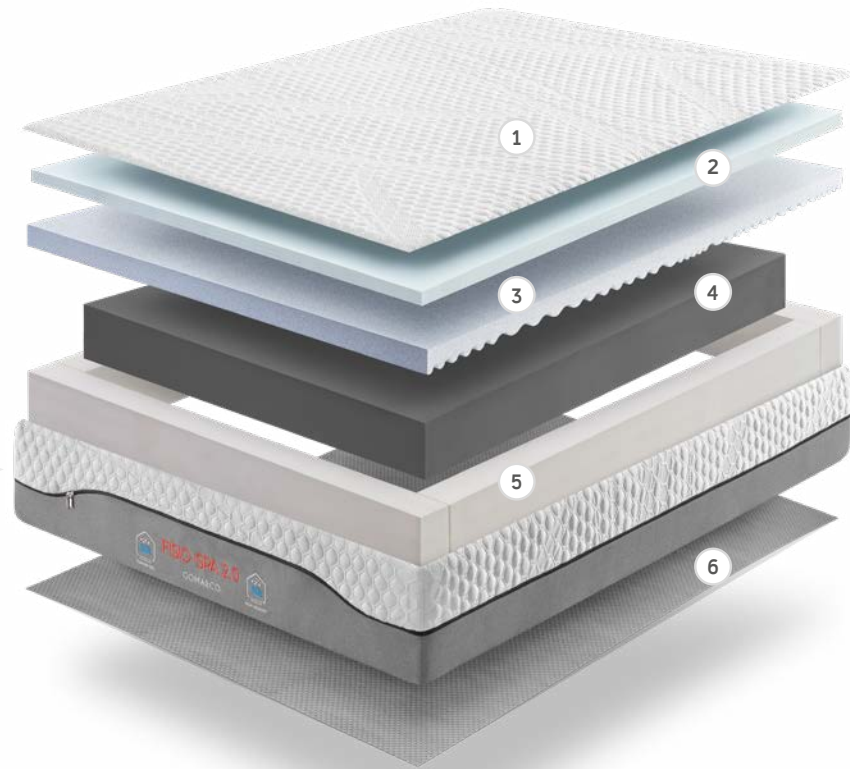

- ADAPTABILIDAD
ADAPTABILITY
- FIRMEZA
FIRMNESS
- GROSOR
THICKNESS **31 cm**

Therapedic Plus

THERAPEDIC CORE / VISCOTITANIUM® GEL PROFILED / OPENED TOPPER

Tecnológico y extra-confortable.
Tecnologic & extra-comfortable

GMR154	80-90	105-110	120-135	140-150	160	180	200
180-190	774	835	990	1036	1240	1335	1400
200	874	944	1118	1170	1400	1508	1580

Precio en puntos. Medidas en cm / Price in points. Size in cm

- STRETCH HI** Alto gramaje / High weight. 1
- Visco 90K HIGH MEMORY** 2
- VISCO Titanium GEL PROFILED** 5 CM 3
- AQUAPUR ELASTIC** 4
- REINFORCED FRAME** 5
- AIR FRESH ANTI SLIP** 6