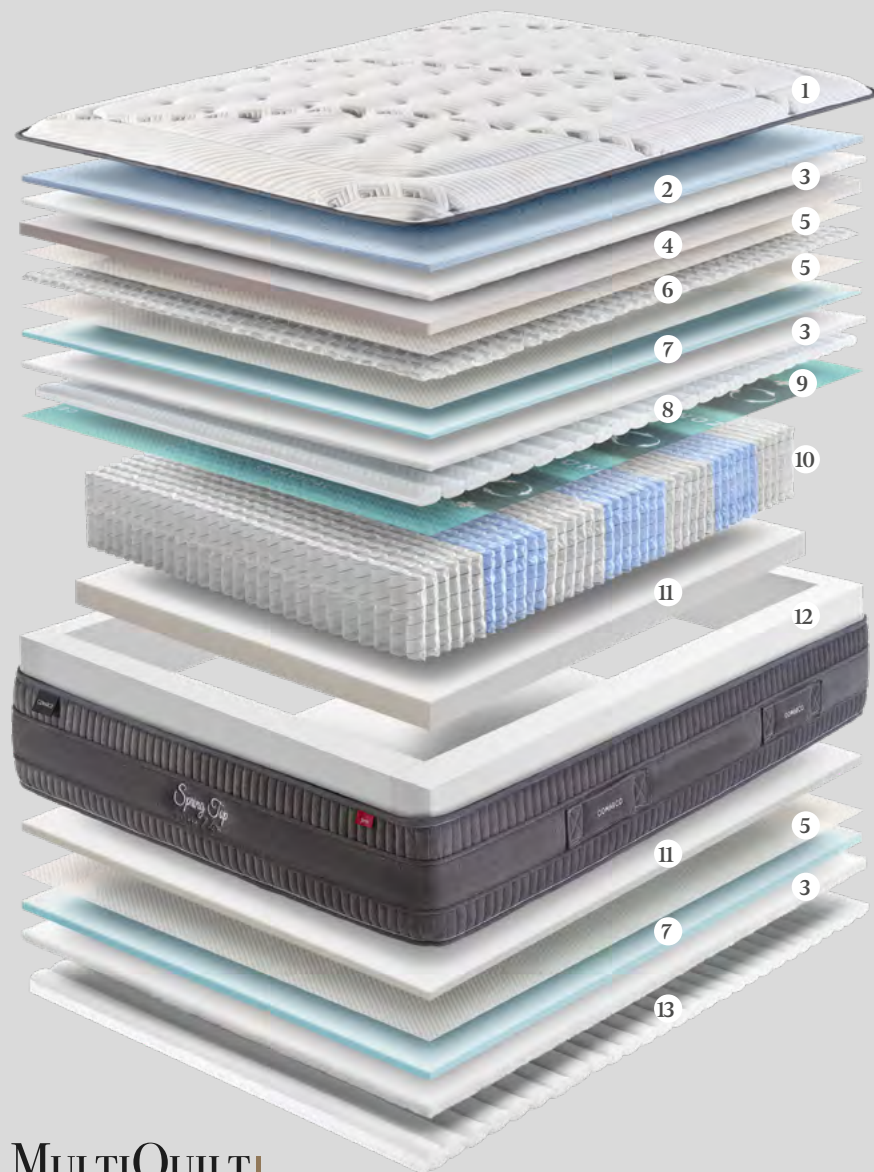

## Spring Top

- ES Esta familia de colchones se caracteriza por nuestro sistema patentado ReverTop® el cual te permitirá mediante un sencillo giro cambiar de sensaciones fácilmente, ventilar el interior del colchón y pasar de cara verano a cara invierno sin la necesidad de esforzarte para darle la vuelta al colchón.
- EN This range of mattresses is characterised by our patented ReverTop® system which allows you to easily change topper sides with a simple twist. It allows you to ventilate the inside of the mattress and to change from summer to winter side without turning the mattress over.