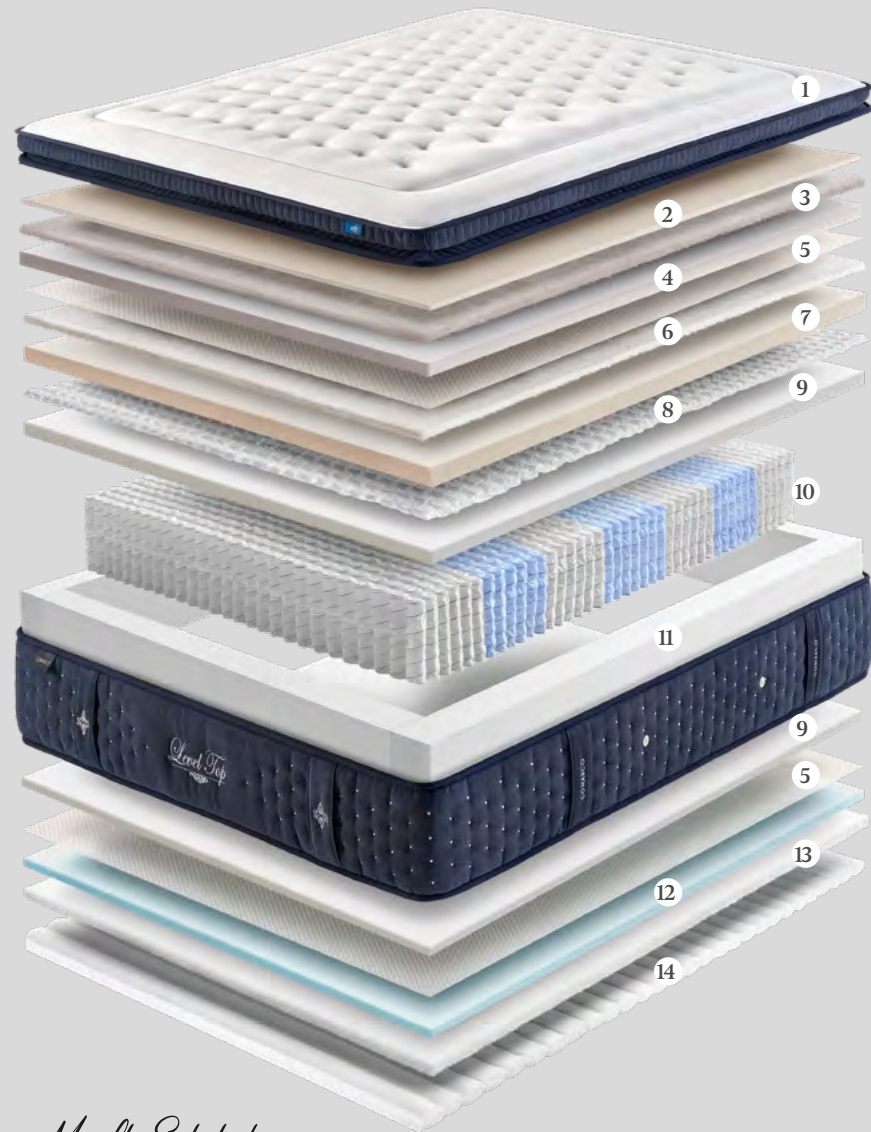

MultiStitch
LUXE

Grosor / Thickness: 35 cm

Muelles / Springs: 3350 (150x190)

ADAPTABILIDAD
FIRSTCOMFORT ● ● ● ● ●

FIRMEZA
FIRMNESS ● ● ○ ○ ○

1 **VISCOSA**

2

3 **cotton**

3

4 *SuperSoft*

4

5 **TEX REFORCED**

5

6 *Cashmere*

6

7 **AQUAPUR®** BIO

7

8 **NANOSAC®**

8

9 **AQUAPUR®** FIRM

9

10 **COMFORTSAC®**
7 ZONES · SOFT

10

11 **REINFORCED FRAME**

11

12 **HighFoam**

12

13 **THERMO FIBER**

13

14 **airtex®**

14

LevelTop SOFT

ES Este colchón es sinónimo de comodidad y máxima adaptabilidad gracias a su carcasa ComfortSac® 7z SOFT. Tu descanso será como un abrazo de lo más acogedor.

EN This soft and cosy mattress is synonymous with ultimate comfort thanks to its ComfortSac® 7z SOFT core. You can sleep like an angel.