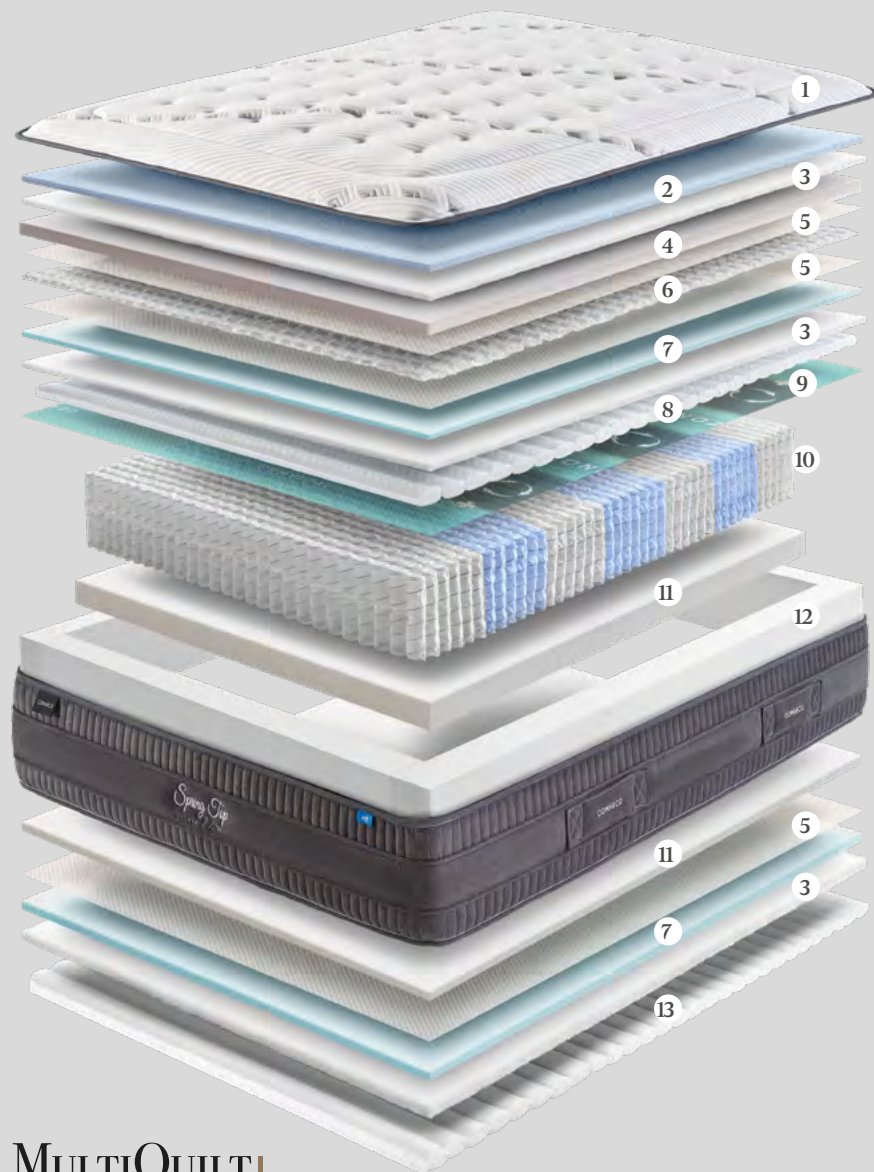

- 1 **STRETCH** 4D
- 2 **VISCOx2** Titanium'GEL
- 3 **THERMO** FIBER
- 4 *Super Soft*
- 5 **TEX** REFORCED
- 6 **NANOSAC**®
- 7 **HighFoam**
- 8 **TECNO FRESH** TECHNOLOGY
- 9 **AIRFRESH** PRINTED
- 10 **COMFORTSAC**® 7 ZONES · SOFT
- 11 **AQUAPUR**® FIRM
- 12 **REINFORCED** FRAME
- 13 **airtex**®

Spring Top 7z SOFT

ES Diseñado con la carcasa de 7 zonas clásica, que junto al sistema Nanosac® te hará sentir como en una nube. Su topper reversible mejorará tu día a día.

EN Designed with the traditional seven zones spring pocket core that lets you feel as if you are sleeping on clouds and its reversible topper makes life easier.