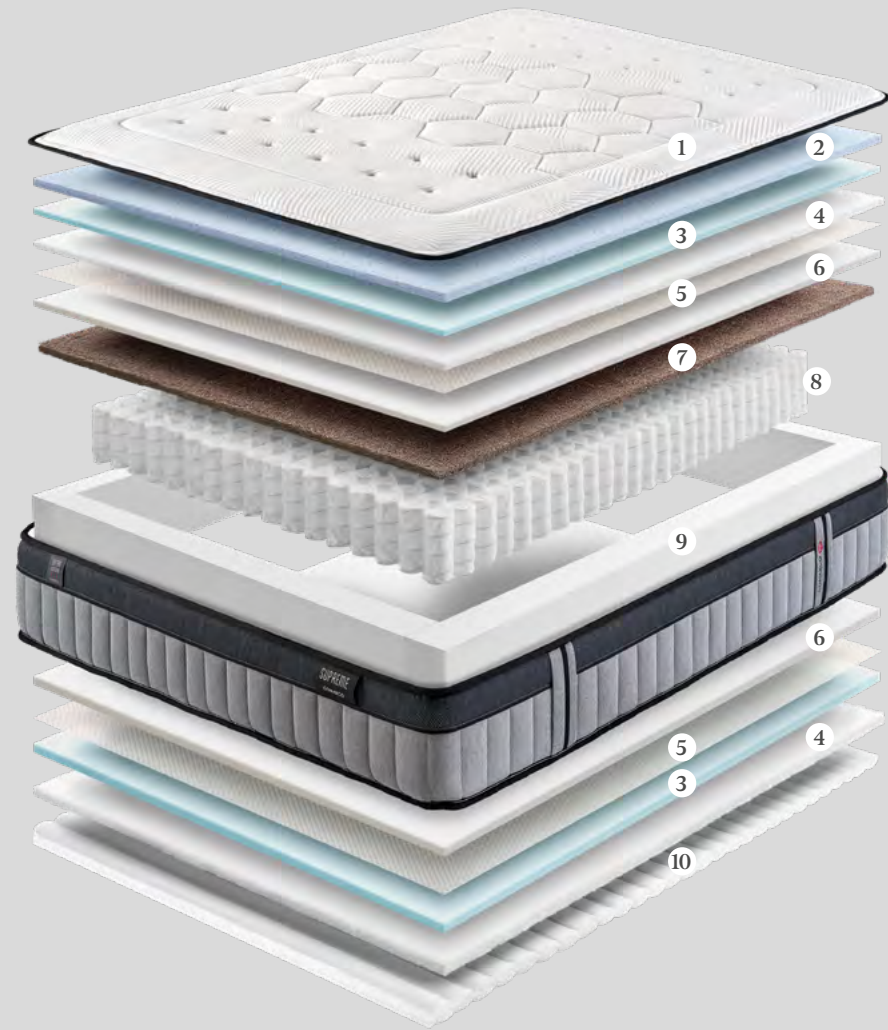

- 1 **STRETCH** HI
- 2 **VISCO** Titanium'GEL
- 3 **HighFoam**
- 4 **THERMO** FIBER
- 5 **TEX** REFORCED
- 6 **AQUAPUR** FIRM
- 7 **COCO**FIBER
- 8 **SPRINGSAC** EXTRA FIRM
- 9 **REINFORCED** FRAME
- 10 **airtex**

MULTIQUILT
LUXE

Grosor / Thickness: 28 cm

Muelles / Springs: 725 (150x190)

ADAPTABILIDAD
FIRSTCOMFORT ● ○ ○ ○ ○

FIRMEZA
FIRMNESS ● ● ● ● ●

Supreme Extralumbar

ES Elaborado con capas firmes para el descanso de personas grandes. La carcasa Springsac® Extrafirm junto con el coco mejorará tu descanso y energía.

EN This mattress consists of firm layers and offers the optimum choice for people with a larger body shape. The Springsac® Extrafirm in combination with coir will boost your energy levels and sleep.