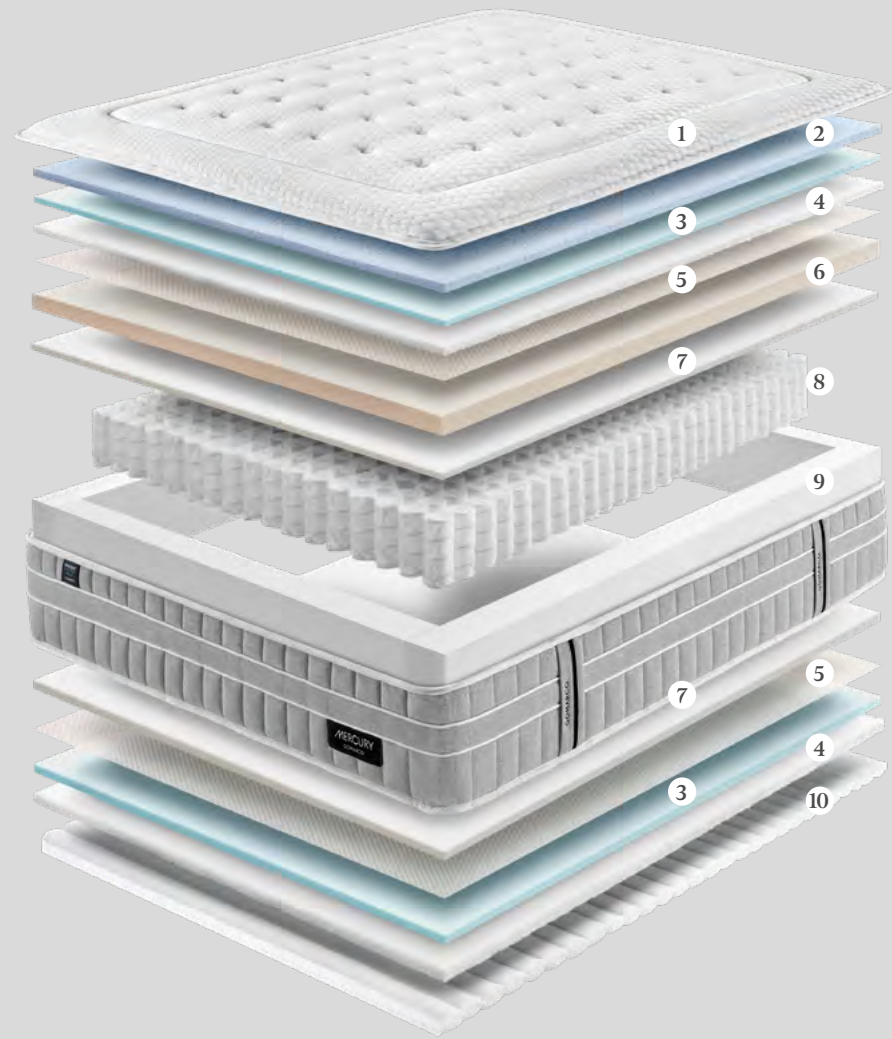

Precio en puntos. Medidas en cm. / Price in points. Size in cm.

- 1 **STRETCH** 4D
- 2 **VISCOx2** Titanium'GEL
- 3 **HighFoam**
- 4 **THERMO** FIBER
- 5 **TEX** REFORCED
- 6 **AQUAPUR**® BIO
- 7 **AQUAPUR**® FIRM
- 8 **SPRINGSAC**® SOFT
- 9 **REINFORCED** FRAME
- 10 **airtex**®