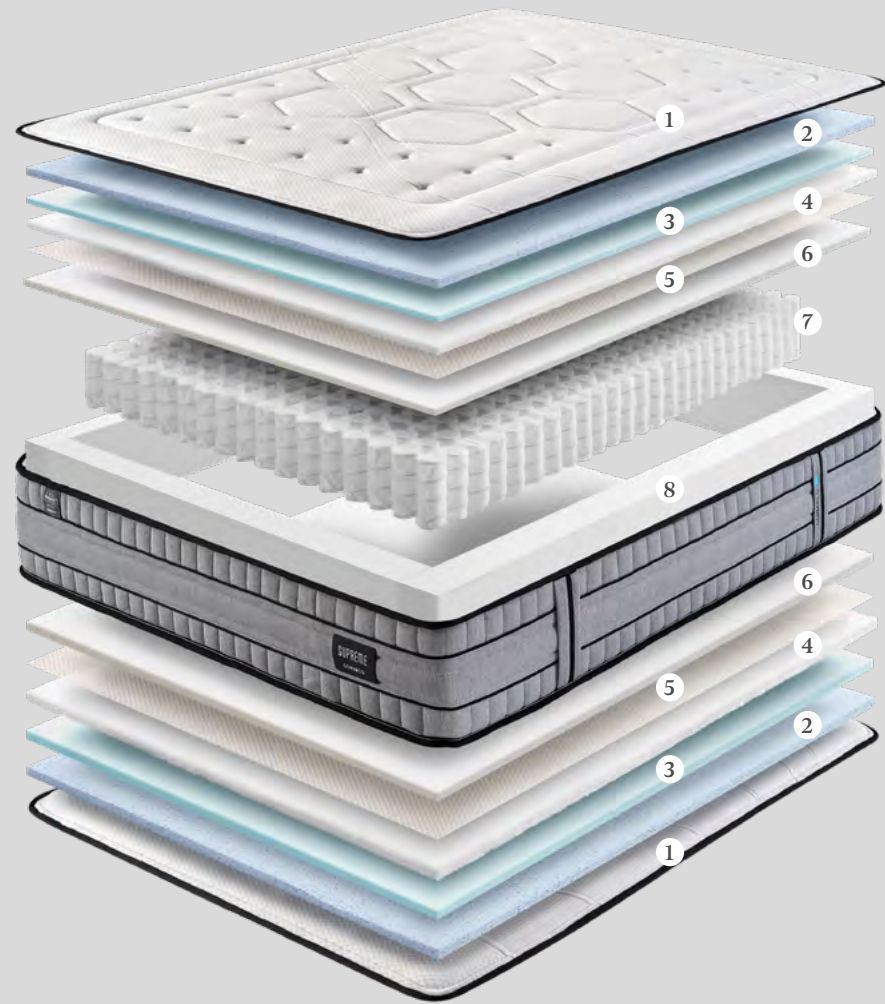

- 1 **STRETCH** HI
- 2 **VISCO** Titanium GEL
- 3 **HighFoam**
- 4 **THERMO** FIBER
- 5 **TEX** REFORCED
- 6 **AQUAPUR** FIRM
- 7 **SPRINGSAC** SOFT
- 8 **REINFORCED** FRAME

MULTIQUILT
LUXE

Grosor / Thickness: 28 cm

Muelles / Springs: 725 (150x190)

ADAPTABILIDAD
FIRSTCOMFORT ● ● ● ● ●

FIRMEZA
FIRMNESS ● ● ● ● ●

Supreme SOFT

- **ES** Colchón con dos caras de Viscotitanium® Gel que te daran una cómoda sensación mientras descansas. Su núcleo de muelle ensacado mantendrá recta tu espalda.
- **EN** Two-sided mattress with a Viscotitanium® Gel comfort layer for a supreme level of comfort while you rest. Its soft pocket spring core will keep your back in a correct posture.