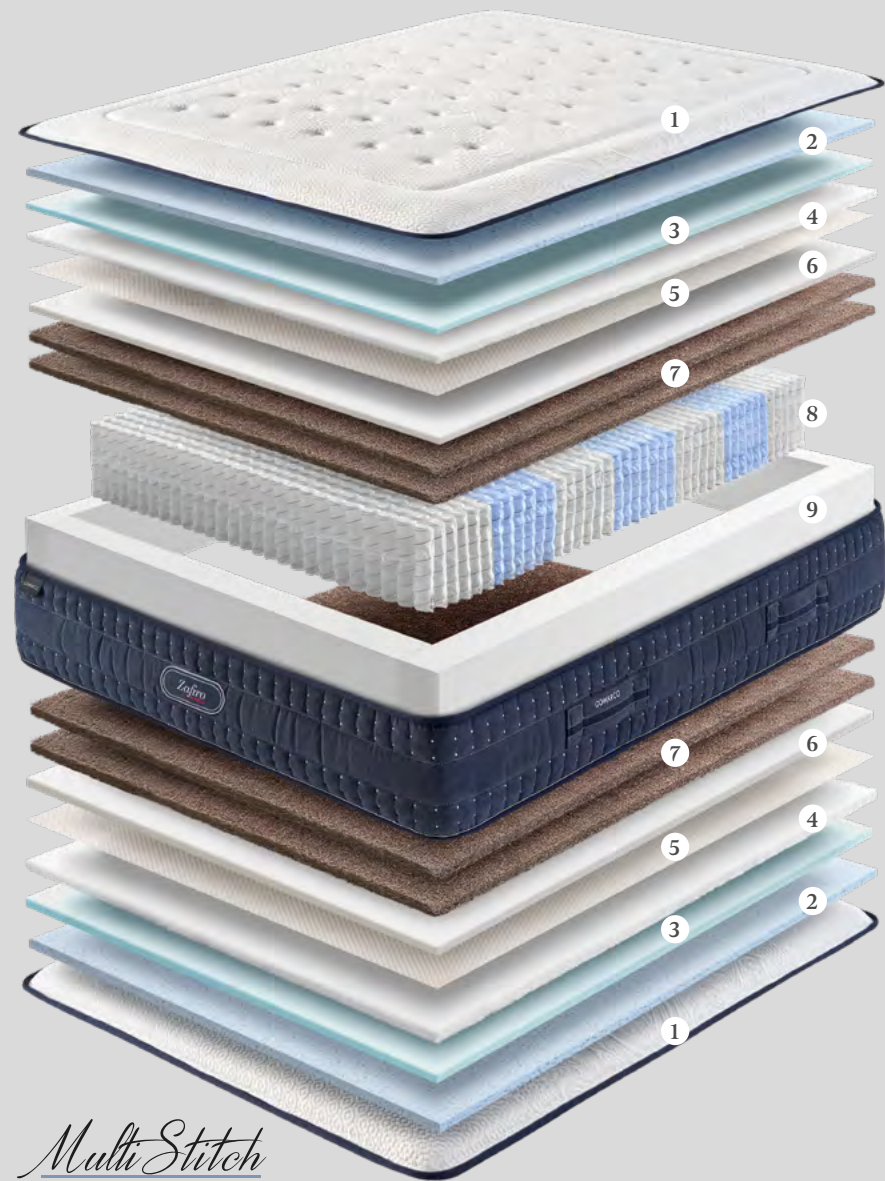

1. 1 **STRETCH** HI
2. 2 **VISCO** Titanium'GEL
3. 3 **HighFoam**
4. 4 **THERMO** FIBER
5. 5 **TEX** REFORCED
6. 6 **AQUAPUR** FIRM
7. 7 **COCO**FIBER
8. 8 **COMFORTSAC** 7 ZONES EXTRA FIRM
9. 9 **REINFORCED** FRAME

Doble cara
Double side

Zafiro Lumbar

ES Elaborado con capas firmes para el descanso de personas grandes. Un colchón de viscoelástica con dos confortables caras y núcleo de Comfortsac® 7z Extrafirm.

EN A memory foam mattress with coconut layers and our exclusive Comfortsac® 7z Firm pocket spring core. This two sided memory foam mattress comprises firm layers and offers the optimum choice for people with a larger body shape.