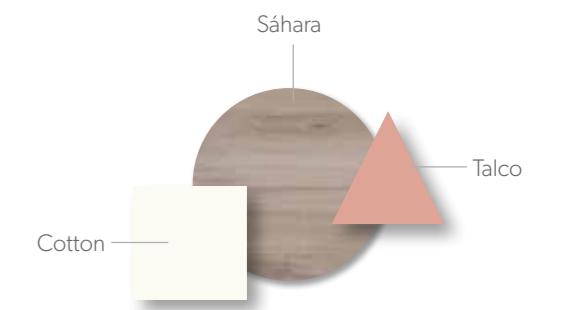

ABATIBLES

51

Acabados / Finishes Tirador / handle Arco

Con las estanterías colgadas podrás disponer de espacio para tus libros, creando una zona de estudio amplia en su almacenaje y dándole un toque de estilo con la nueva mesa con patas de madera Cónica en color Talco. Un toque agradable a la zona de estudio.