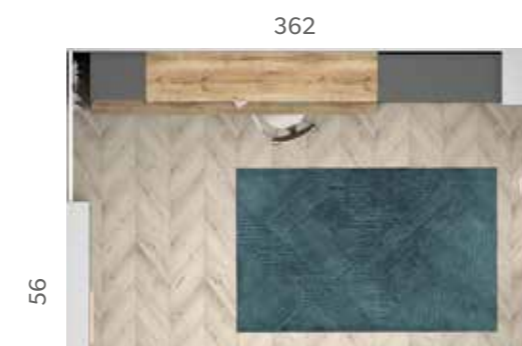

ABATIBLES 50

Acabados / Finishes Tirador / handle Embutido

56

■ Zona de estudio que podras convertir en otra habitación, una solución donde la cama ocupará el espacio solo cuando la necesites.