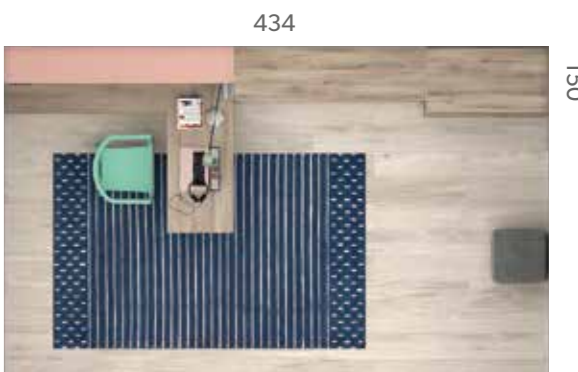

Con las estanterías colgadas podrás disponer de espacio para tus libros, creando una zona de estudio amplia en su almacenaje y dándole un toque de estilo con la nueva mesa con patas de madera Cónica en color Talco. Un toque agradable a la zona de estudio.