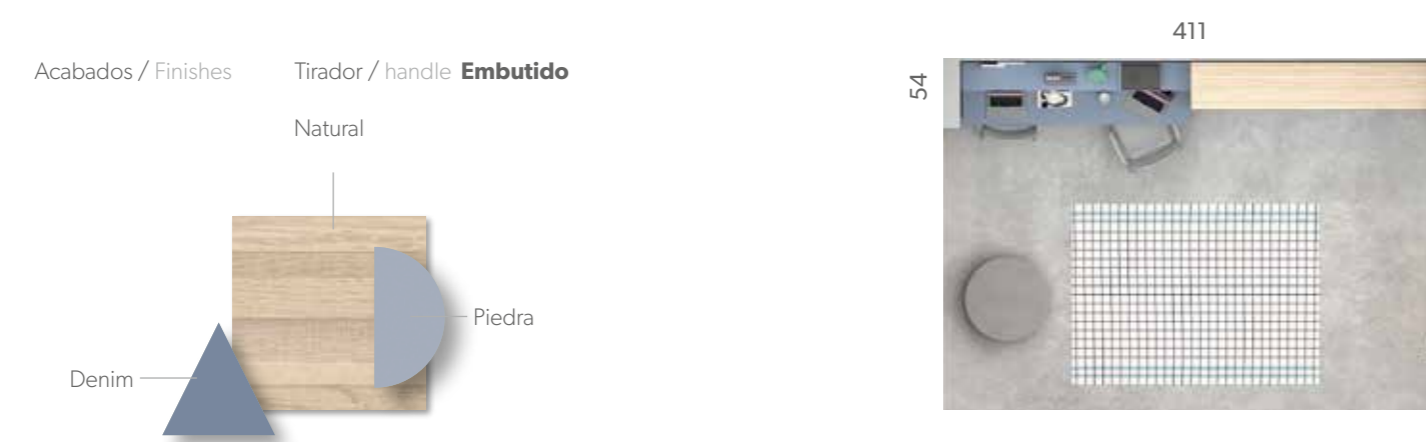

EL ESPACIO
QUE
NECESITAS
Todoelespacio ≤

ABATIBLES

ABATIBLES 41

Encimera abatible acoplada a la cama, una solución ideal cuando no tenemos sitio para colocar el escritorio.

Acabados / Finishes Tirador / handle Arco

ABATIBLES
42

***Cama abatible horizontal de 135 ideal para pequeños espacios y visitas inesperadas ≤**

■ Cama abatible doble, para tener una litera en un espacio reducido.
■ Habitación ideal para compartir con dos zonas de estudio.