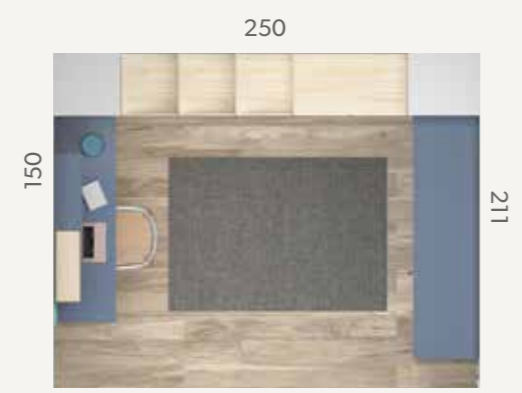

361

56

*libera el espacio que necesitas ≤

ABATIBLES

49

Acabados / Finishes Tirador / handle **Embutido**

Solución ideal con armarios para espacios abuhardillados para no perder ningún espacio.

Cama abatible horizontal con puertas correderas y estantería inferior. Incluye barra de refuerzo para más consistencia.