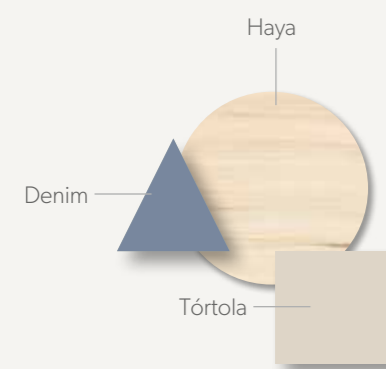

361

56

*libera el espacio que necesitas ≤

ABATIBLES

49

Acabados / Finishes Tirador / handle **Embutido**

Solución ideal con armarios para espacios abuhardillados para no perder ningún espacio.

Cama abatible horizontal con puertas correderas y estantería inferior. Incluye barra de refuerzo para más consistencia.