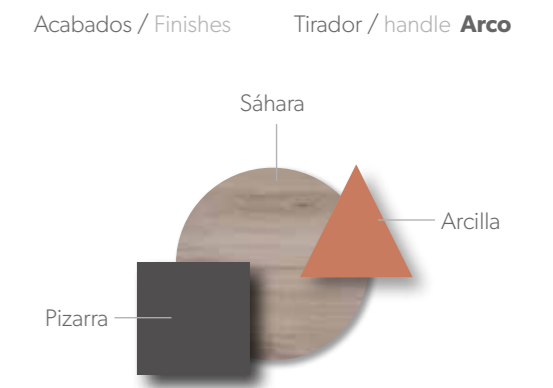

EL ESPACIO
QUE
NECESITAS
Todoelespacio ≤

ABATIBLES

ABATIBLES 41

Encimera abatible acoplada a la cama, una solución ideal cuando no tenemos sitio para colocar el escritorio.

Acabados / Finishes Tirador / handle Arco

ABATIBLES
42

***Cama abatible horizontal de 135 ideal para pequeños espacios y visitas inesperadas ≤**

■ Cama abatible doble, para tener una litera en un espacio reducido.
■ Habitación ideal para compartir con dos zonas de estudio.