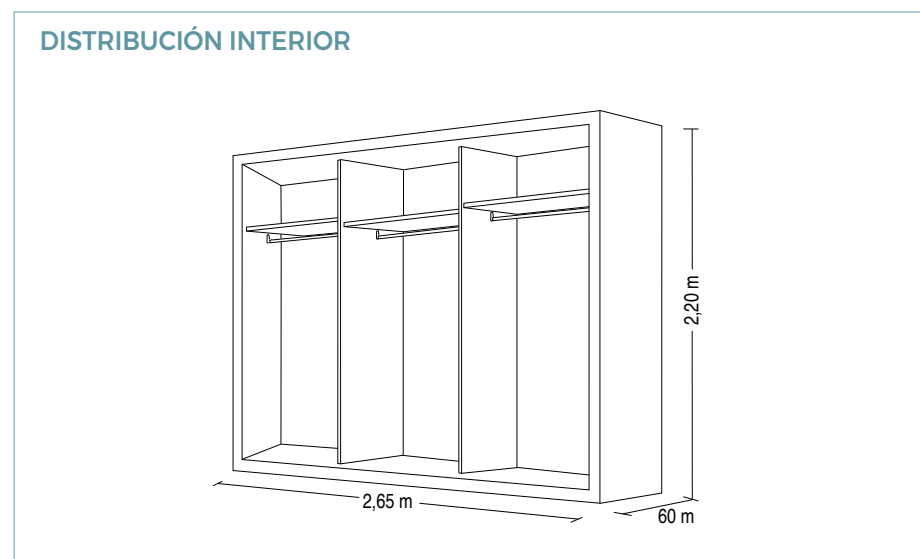

DISTRIBUCIÓN INTERIOR

ARMARIO 3 PUERTAS CORREDERAS

MG00024B
 medida: 2,65 x 2,20 x 0,60 m
 puntos: 460
 acabados: BLANCO SP1 - SALERMO

ARMARIO 3 PUERTAS CORREDERAS

MG00024C
 medida: 2,65 x 2,20 x 0,60 m
 puntos: 460
 acabados: BLANCO SP1 - POZZOLANA