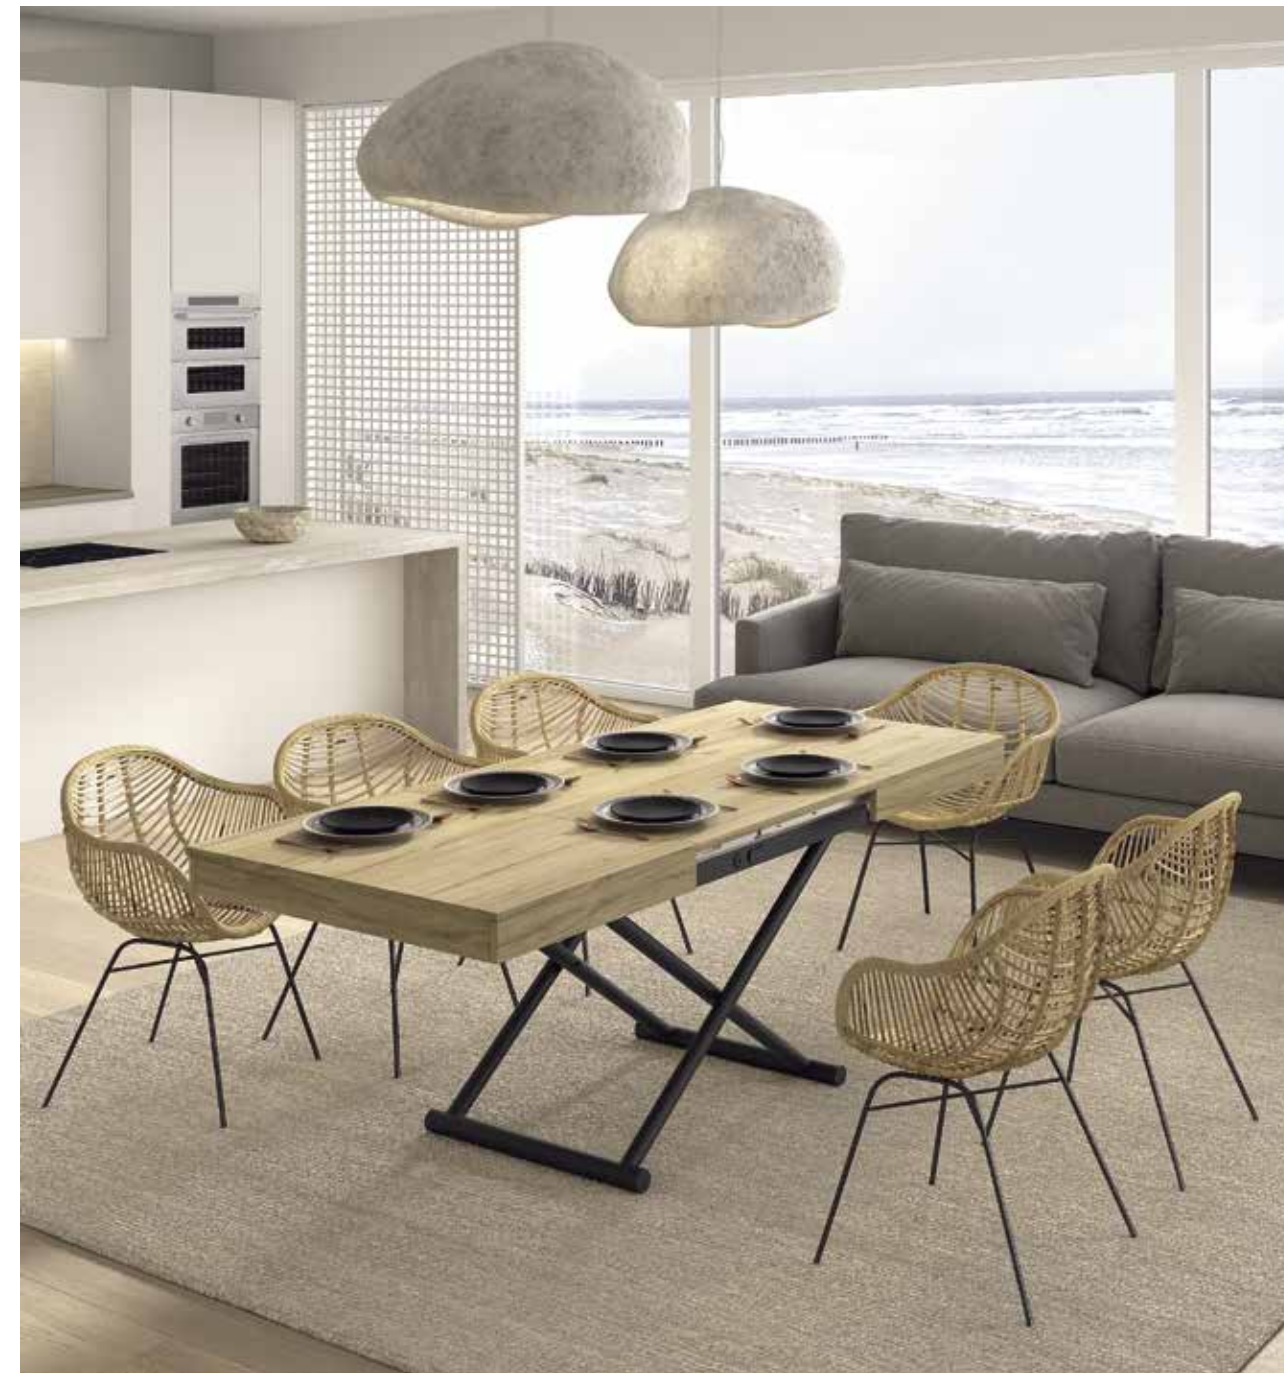

140 x 90 x 76 cm. Ext. 200 cm.

COLOR:
Montana

Mesa centro T

120 x 60 x 46 cm.

COLOR:
Alabama

Mesa convertible

125 x 80 cm. ext. 185 cm
altura 50 / 76 cm

COLOR:
Alabama