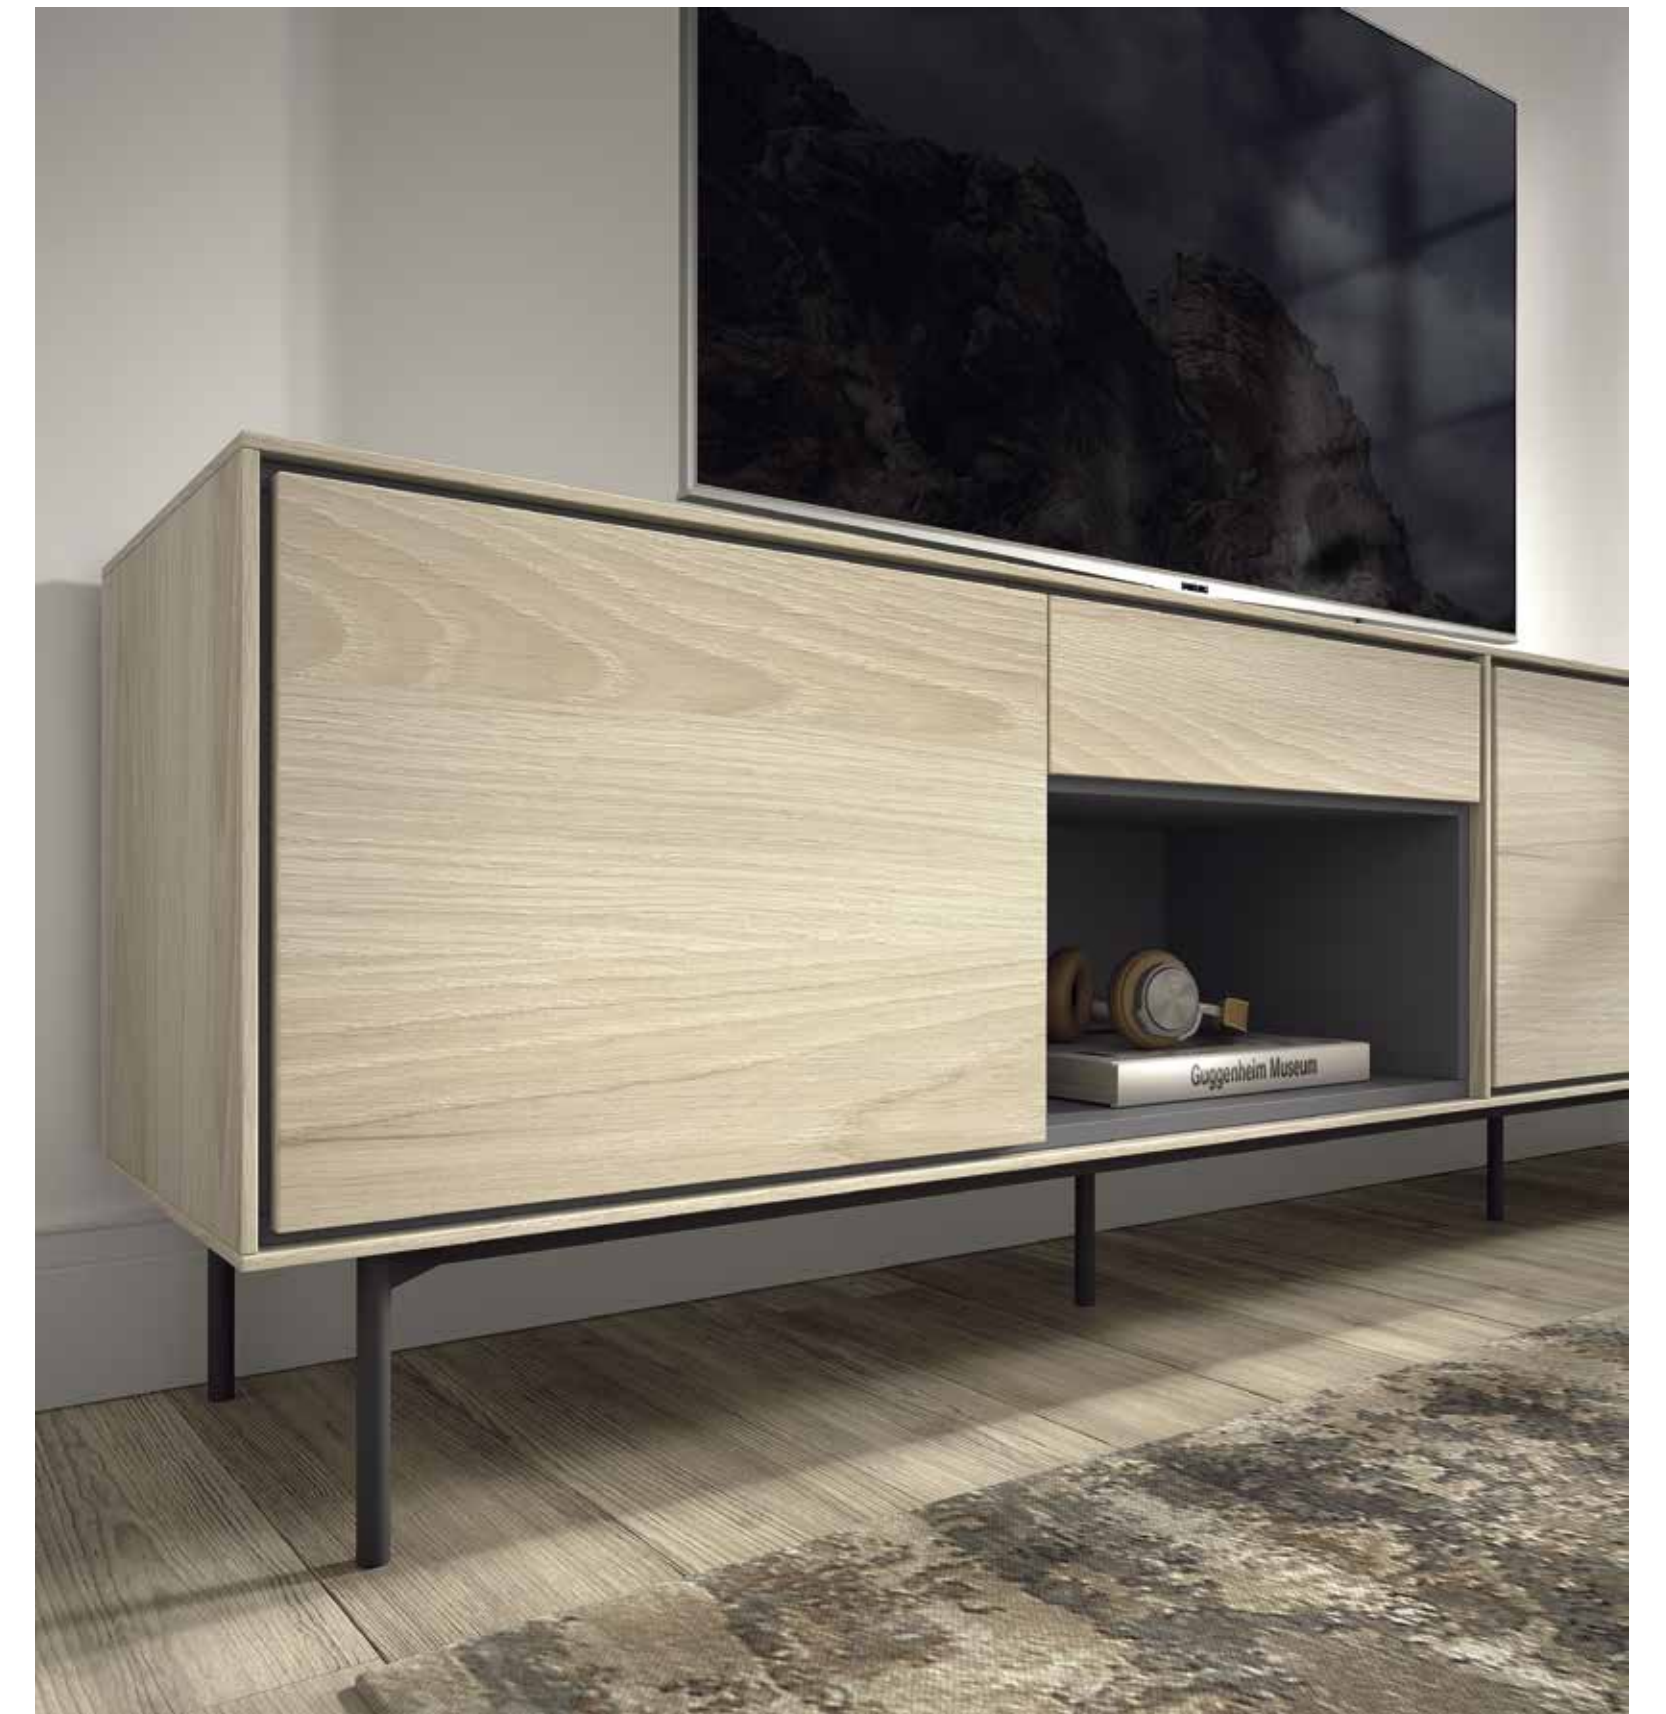

133

247 x 67 cm.

COLORES:
Montana - Gris