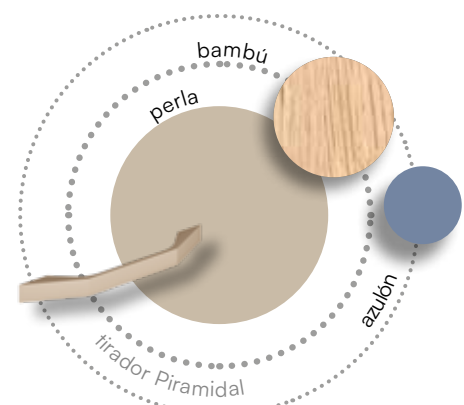

ABATIBLES **L235**