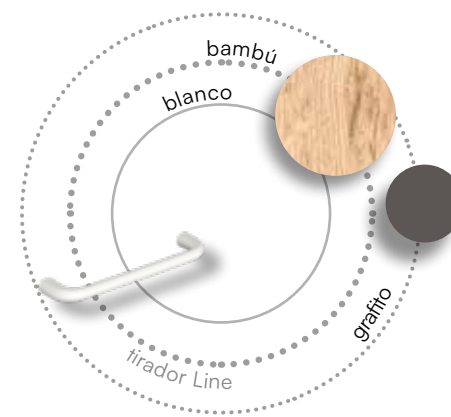

LIDER go!

L233

ABATIBLES **L233**

ABATIBLES

L234

208
56

L234

Quitamiedos con funda textil.