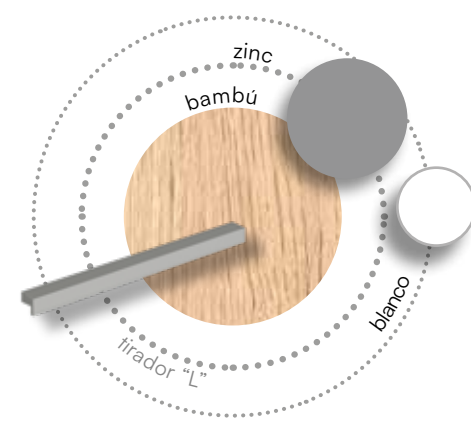

ABATIBLES

L238

Soluciones perfectas para espacios reducidos.

ABATIBLES

L239

Cierre de seguridad de abatible con escritorio.

Compás del abatible con escritorio.

ABATIBLES

L240

- ▲▲ Quitamiedos metálico plegable.
- ◀◀ Cierre seguridad escalera litera.
- ▼▼ Cincha de sujeción colchón.

ABATIBLES **L241**

LIDER go!

ABATIBLES L242

Opciones que te permiten crear zonas recogidas, ordenadas y prácticas.