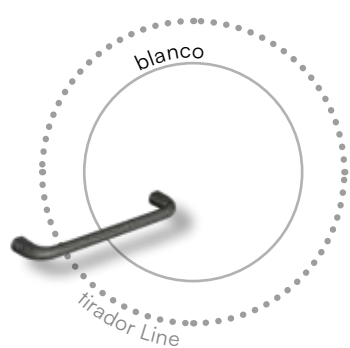

LIDER go!

L233

ABATIBLES **L233**

ABATIBLES

L234

208
56

L234

Quitamiedos con funda textil.