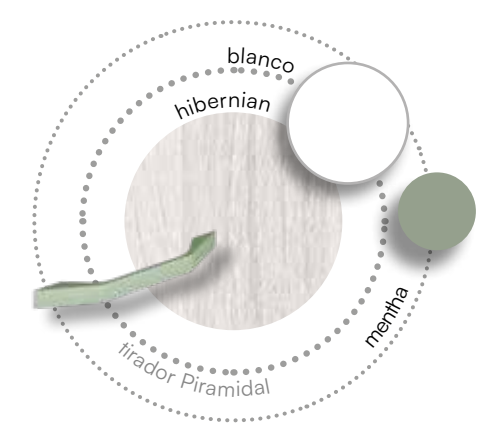

ABATIBLES **L244**