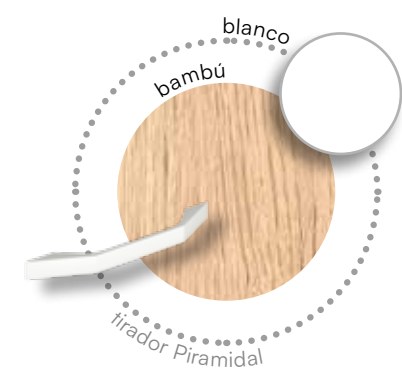

ABATIBLES

L240