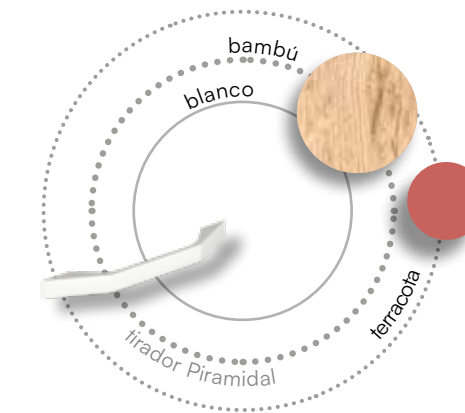

ABATIBLES **L243**