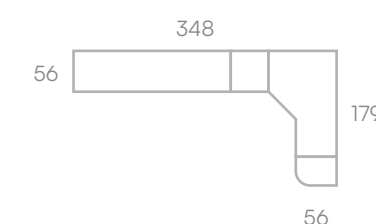

LIDER go!

L233

ABATIBLES **L233**

ABATIBLES

L234

208
56

L234

Quitamiedos con funda textil.