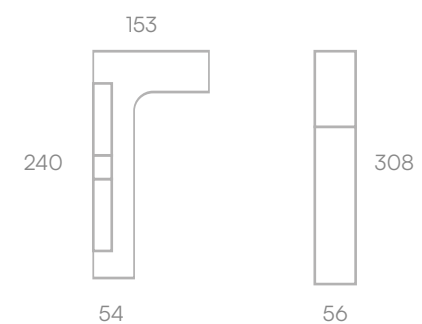

ABATIBLES **L235**