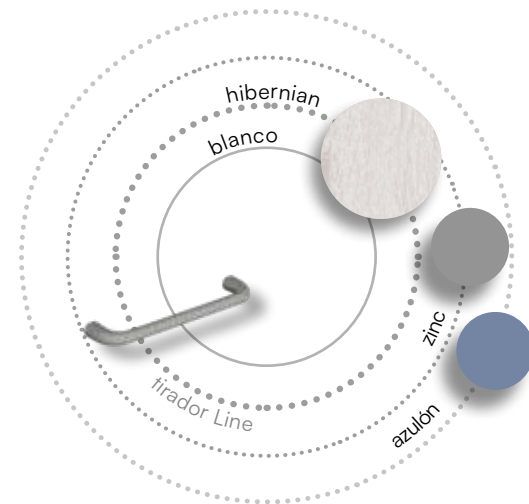

L240

- ▲▲ Quitamiedos metálico plegable.
- ◀◀ Cierre seguridad escalera litera.
- ▼▼ Cincha de sujeción colchón.

ABATIBLES **L241**

LIDER go!

ABATIBLES L242

Opciones que te permiten crear zonas recogidas, ordenadas y prácticas.

L243

ABATIBLES **L243**

Pata basculante auto-posicionable.

ABATIBLES **L244**

Espacios multifuncionales

L245

ABATIBLES **L245**

go!