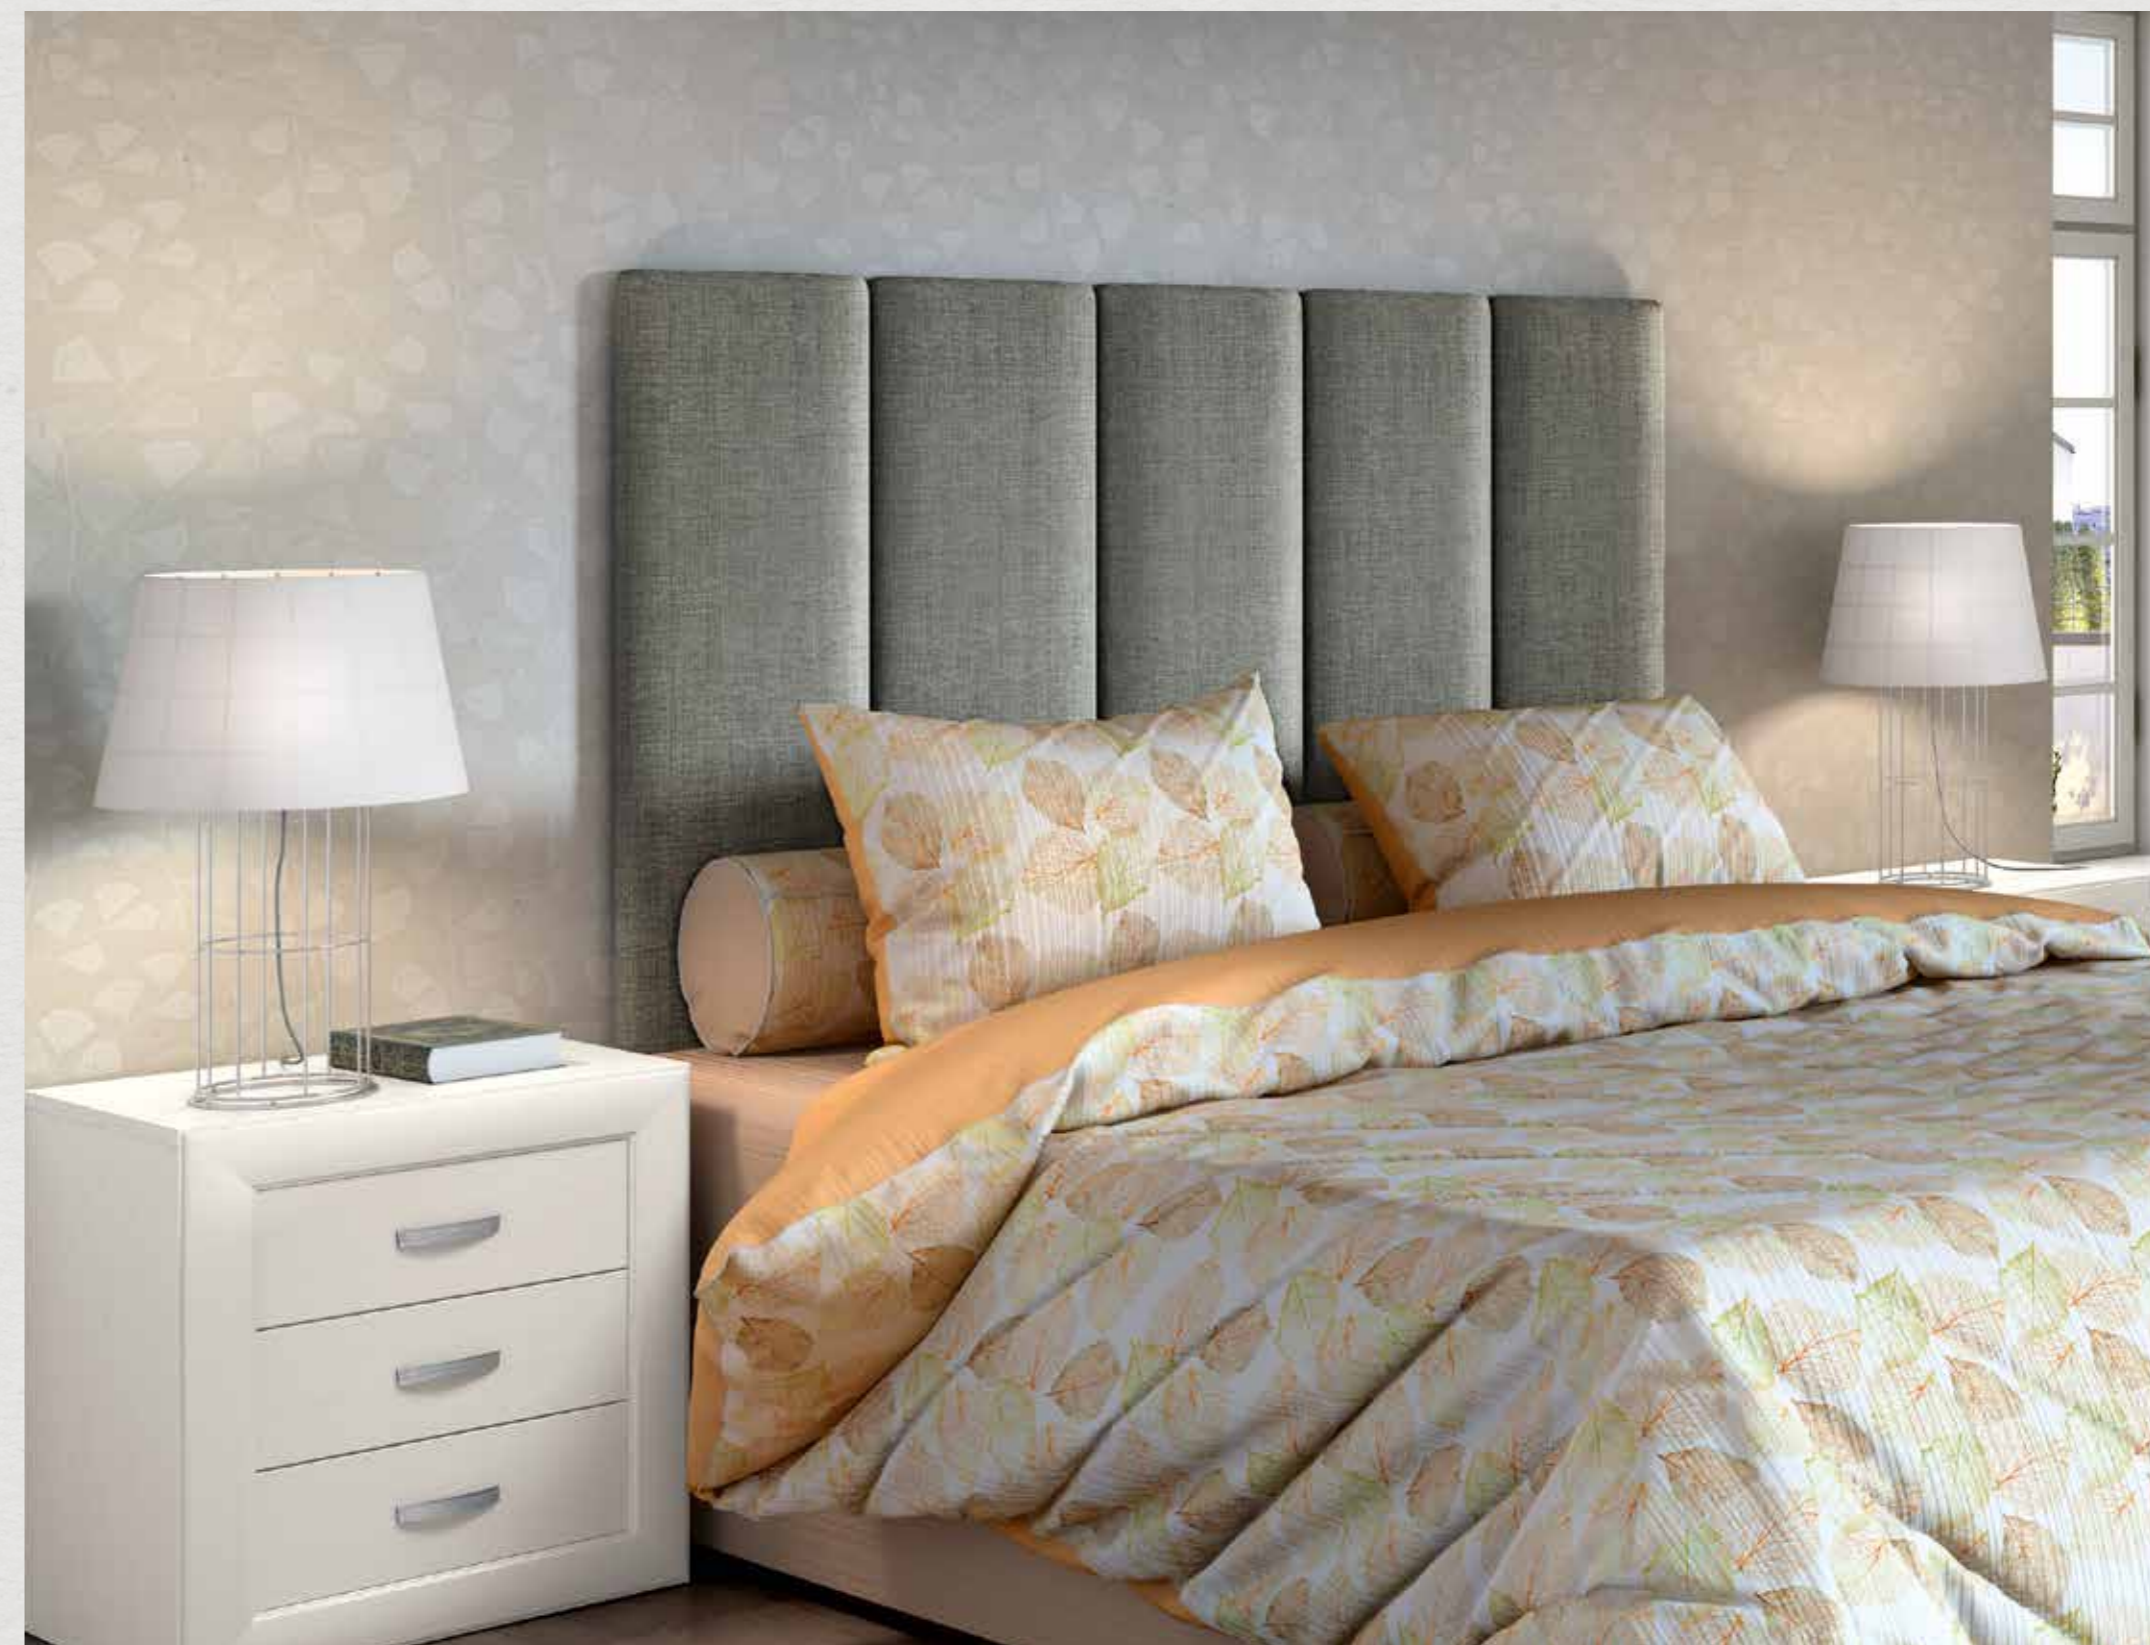

UNA MANERA DE REPRODUCIR EL CONFORT NATURAL Y RELAJANTE .

Composición 624028

Tapizado Macan 17
Cabecero altura 170 cm.

CABECERO TAPIZADO QUE LE APORTA UNA CALIDEZ A SU DORMITORIO.
FABRICADO EN TEJIDOS CON TRATAMIENTOS ANTI-MANCHAS E HIDROFUGADOS.