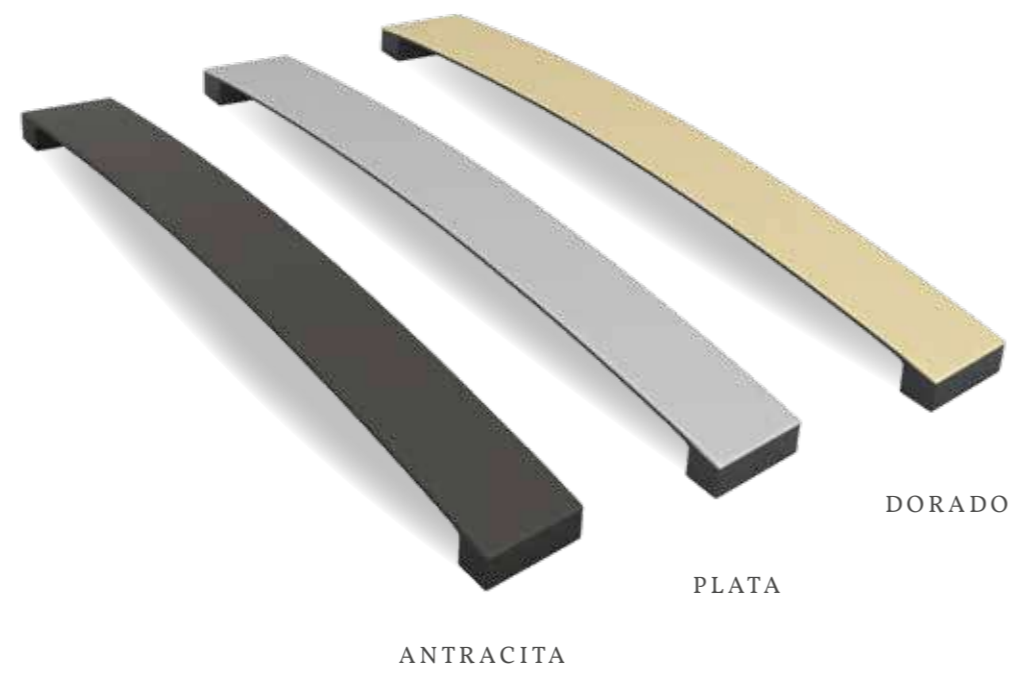

LAS FORMAS SUAVES, LIGERAMENTE PERFILADAS, CONTRASTAN CON LAS MOLDURAS LINEALES QUE LAS ENVUELVEN Y SE ADAPTAN A CUALQUIER ENTORNO.

CABECEROS CON UN SIGNO DE ENCANTO, ELEGANCIA Y CALIDAD JUNTO MESITAS DE NOCHE, CÓMODAS Y SINFONIERES QUE DAN UN ACABADO MUY ESPECIAL A TU DORMITORIO.

TE INVITAMOS A QUE DESCUBRAS NUESTRO NUEVO CATÁLOGO PARMA Y ESPERAMOS QUE SEA DE TU AGRADO.

Tiradores

Tiradores Armarios

Telas

Cabeceros 150 cm. altura

Cabeceros nº1

Cabeceros nº4

Cabeceros nº2

Cabeceros nº5

Cabeceros nº3

Cabeceros nº6

Cabeceros 170 cm. altura

Cabeceros nº2

Cabeceros nº6

PARMA

LA FUSIÓN LO ES TODO, ESO SÍ, CON CRITERIO. LA FUSIÓN PERMITE UN NIVEL DE CREATIVIDAD CASI INFINITO. ESTILO ATEMPORAL Y DECORATIVO QUE NOS MARCAN.