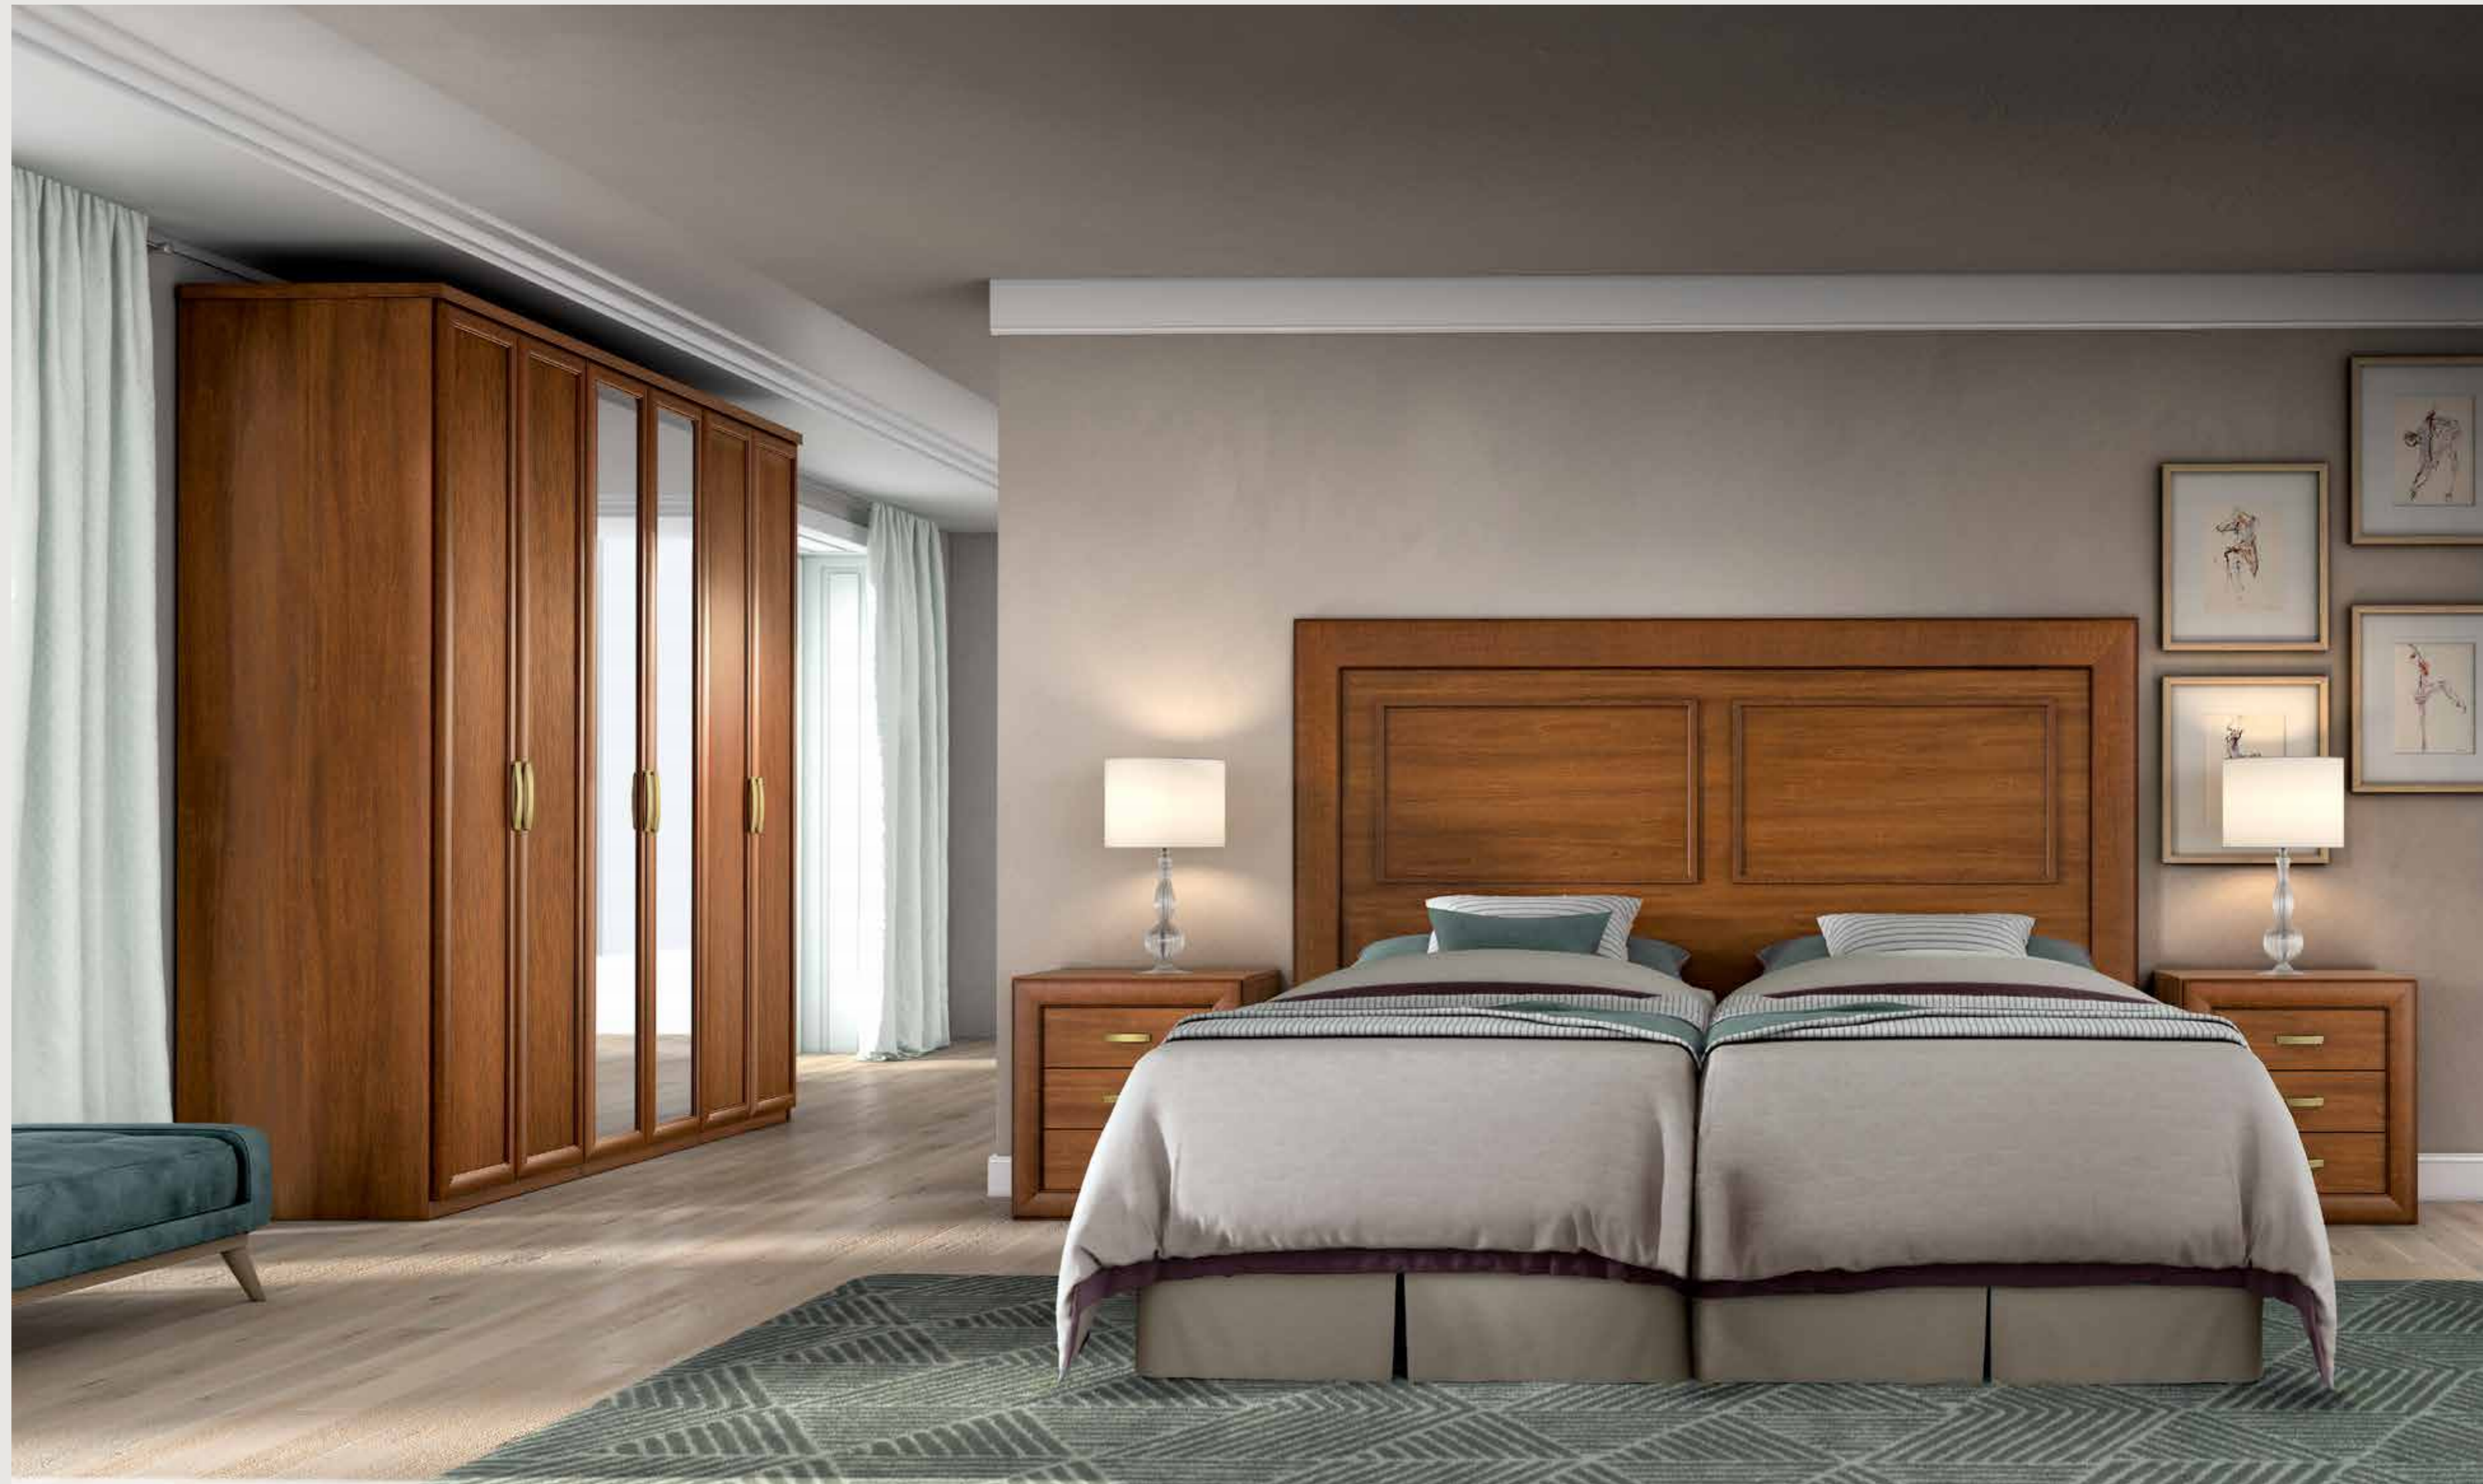

Composición
624027