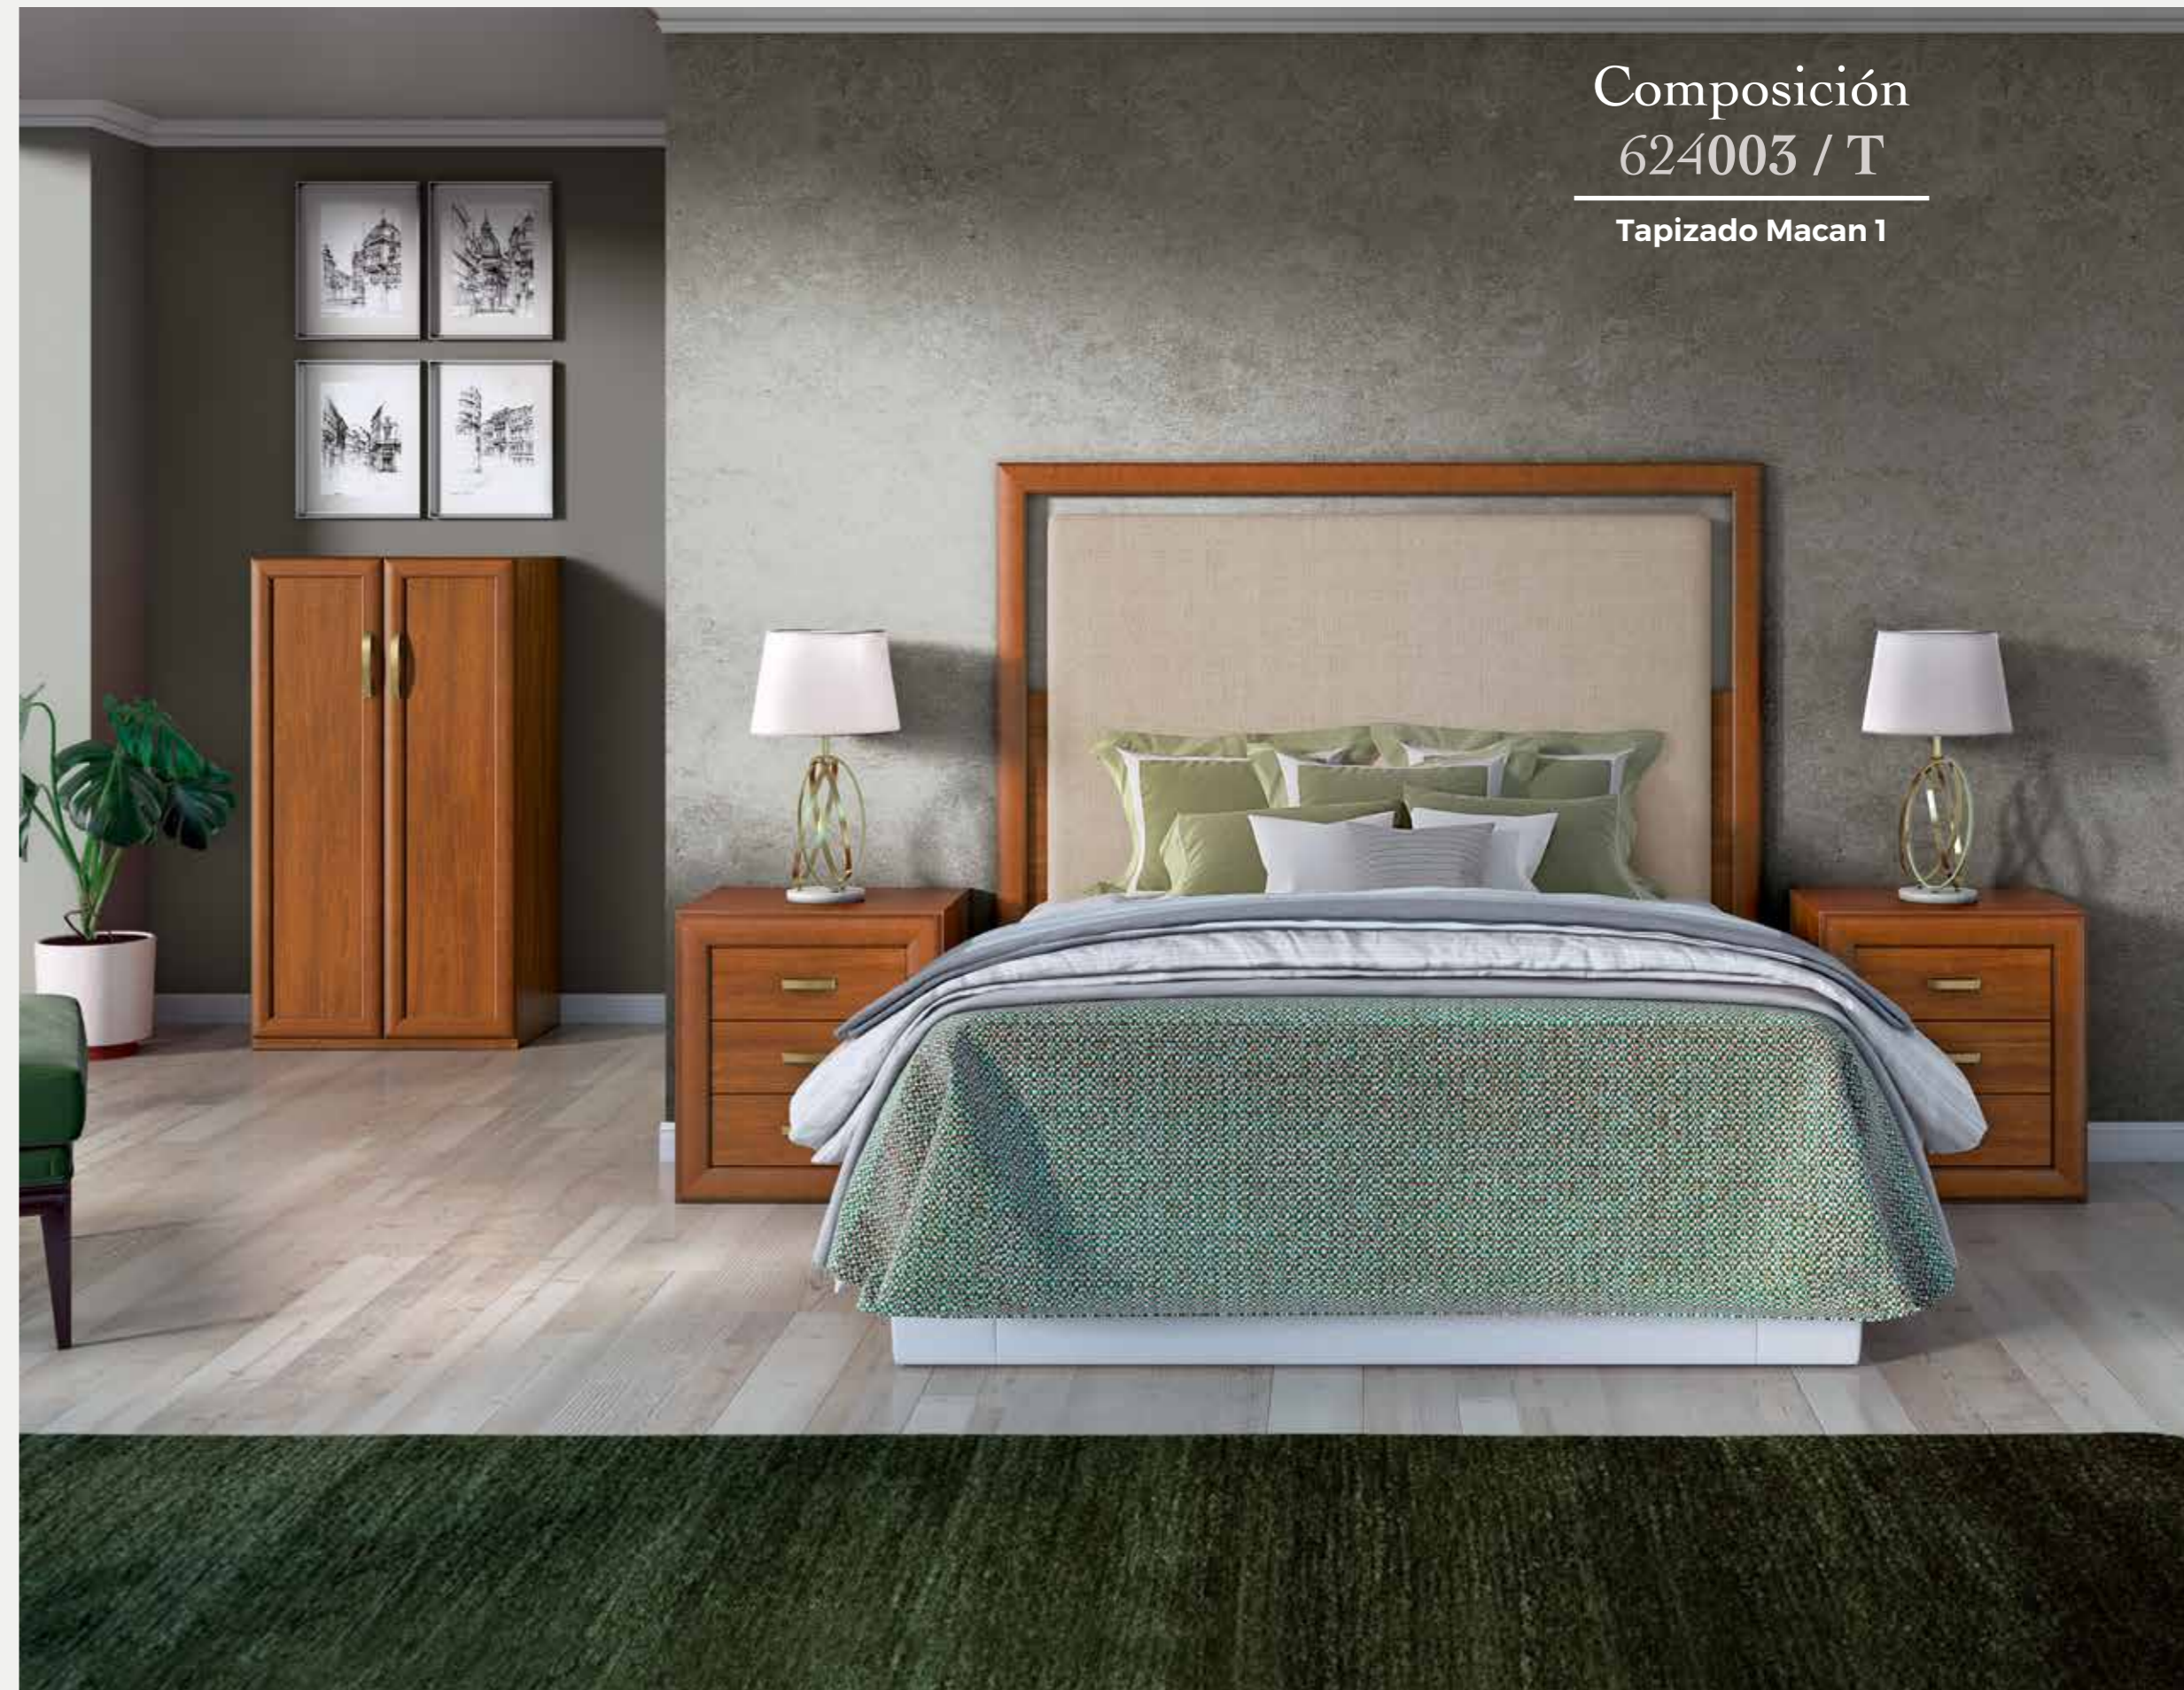

EL ARMARIO ZAPATERO, DE GRAN CAPACIDAD, CONVIVE EN PERFECTA ARMONÍA CON EL RESTO DE ELEMENTOS DE LA ESTANCIA.

Composición
624003 / T
Tapizado Macan 1

Composición 624004

EL CONTRASTE DE LOS ACCESORIOS EN ANTRACITA CON EL ACABADO BLANCO DE LA MADERA, DOTA DE FUERZA AL DORMITORIO CREANDO UN ESPACIO ACTUAL Y SOFISTICADO.