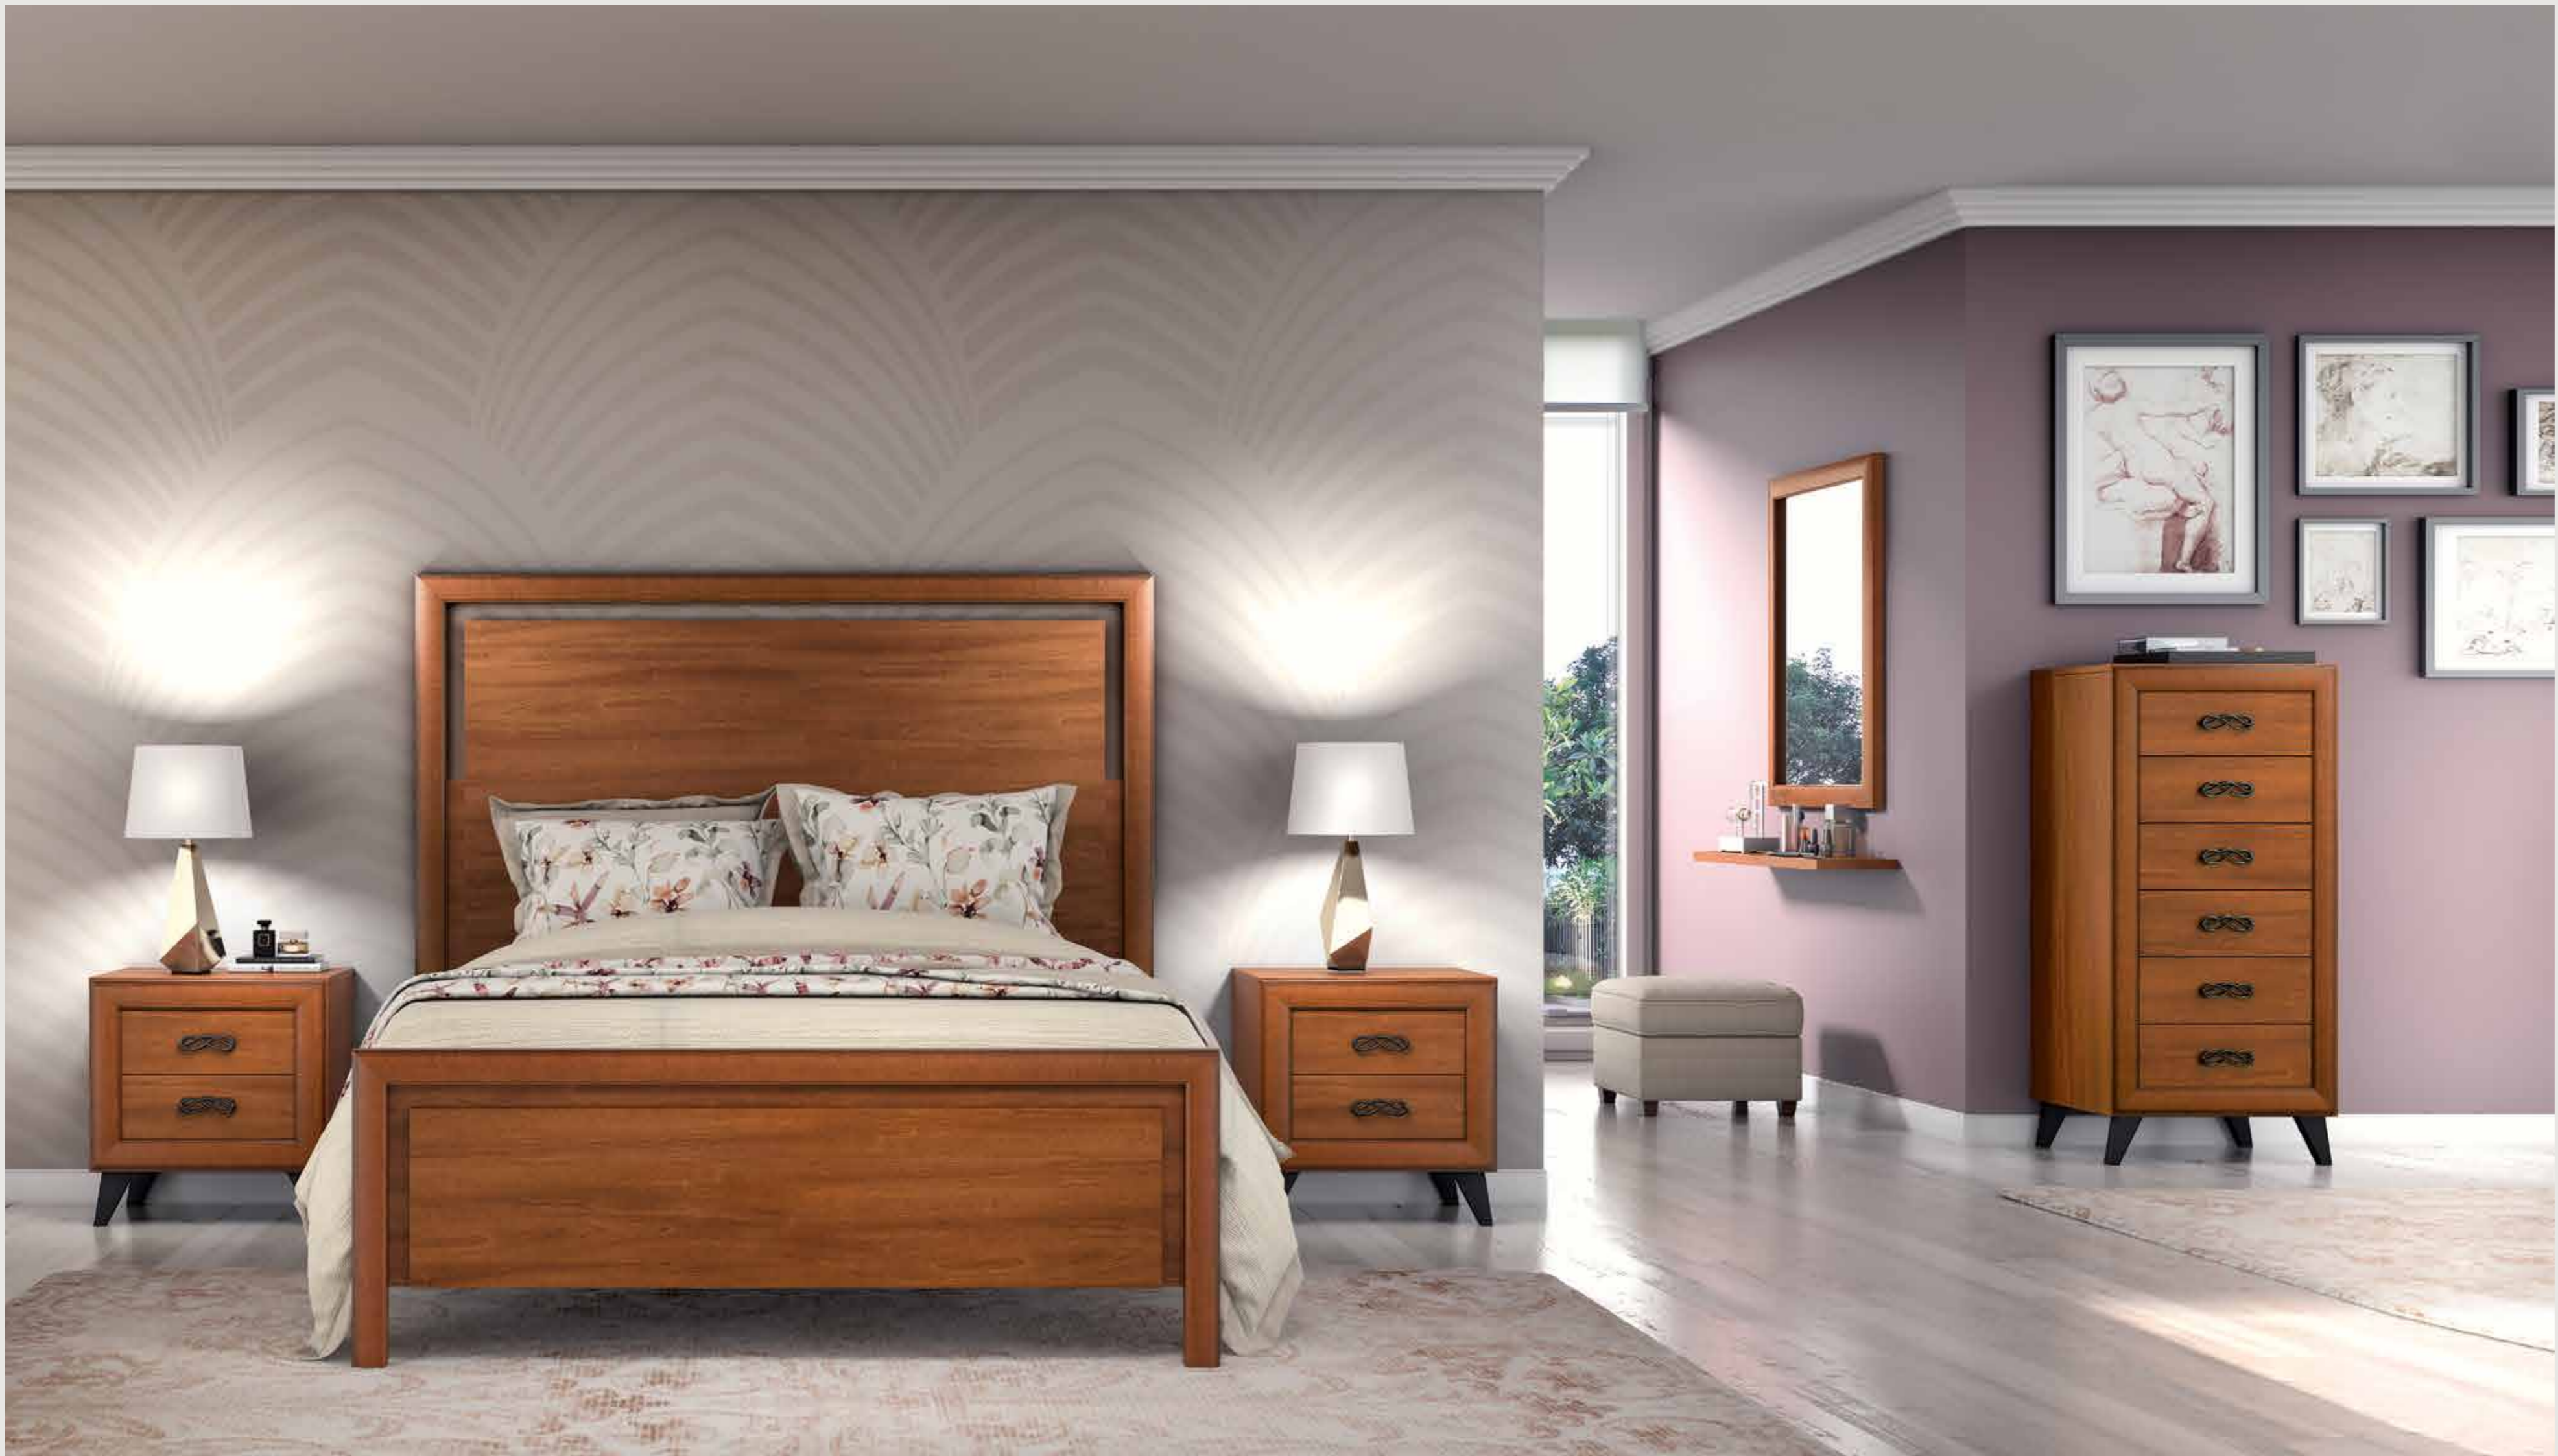

EL ARMARIO ZAPATERO, DE GRAN CAPACIDAD, CONVIVE EN PERFECTA ARMONÍA CON EL RESTO DE ELEMENTOS DE LA ESTANCIA.

Composición
624003 / T
Tapizado Macan 1

Composición 624004

EL CONTRASTE DE LOS ACCESORIOS EN ANTRACITA CON EL ACABADO BLANCO DE LA MADERA, DOTA DE FUERZA AL DORMITORIO CREANDO UN ESPACIO ACTUAL Y SOFISTICADO.