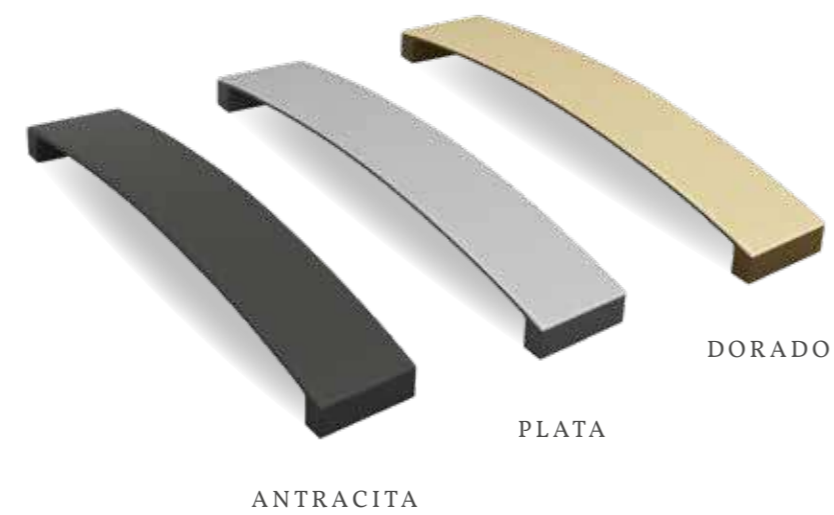

Tiradores

Tiradores Armarios

Telas