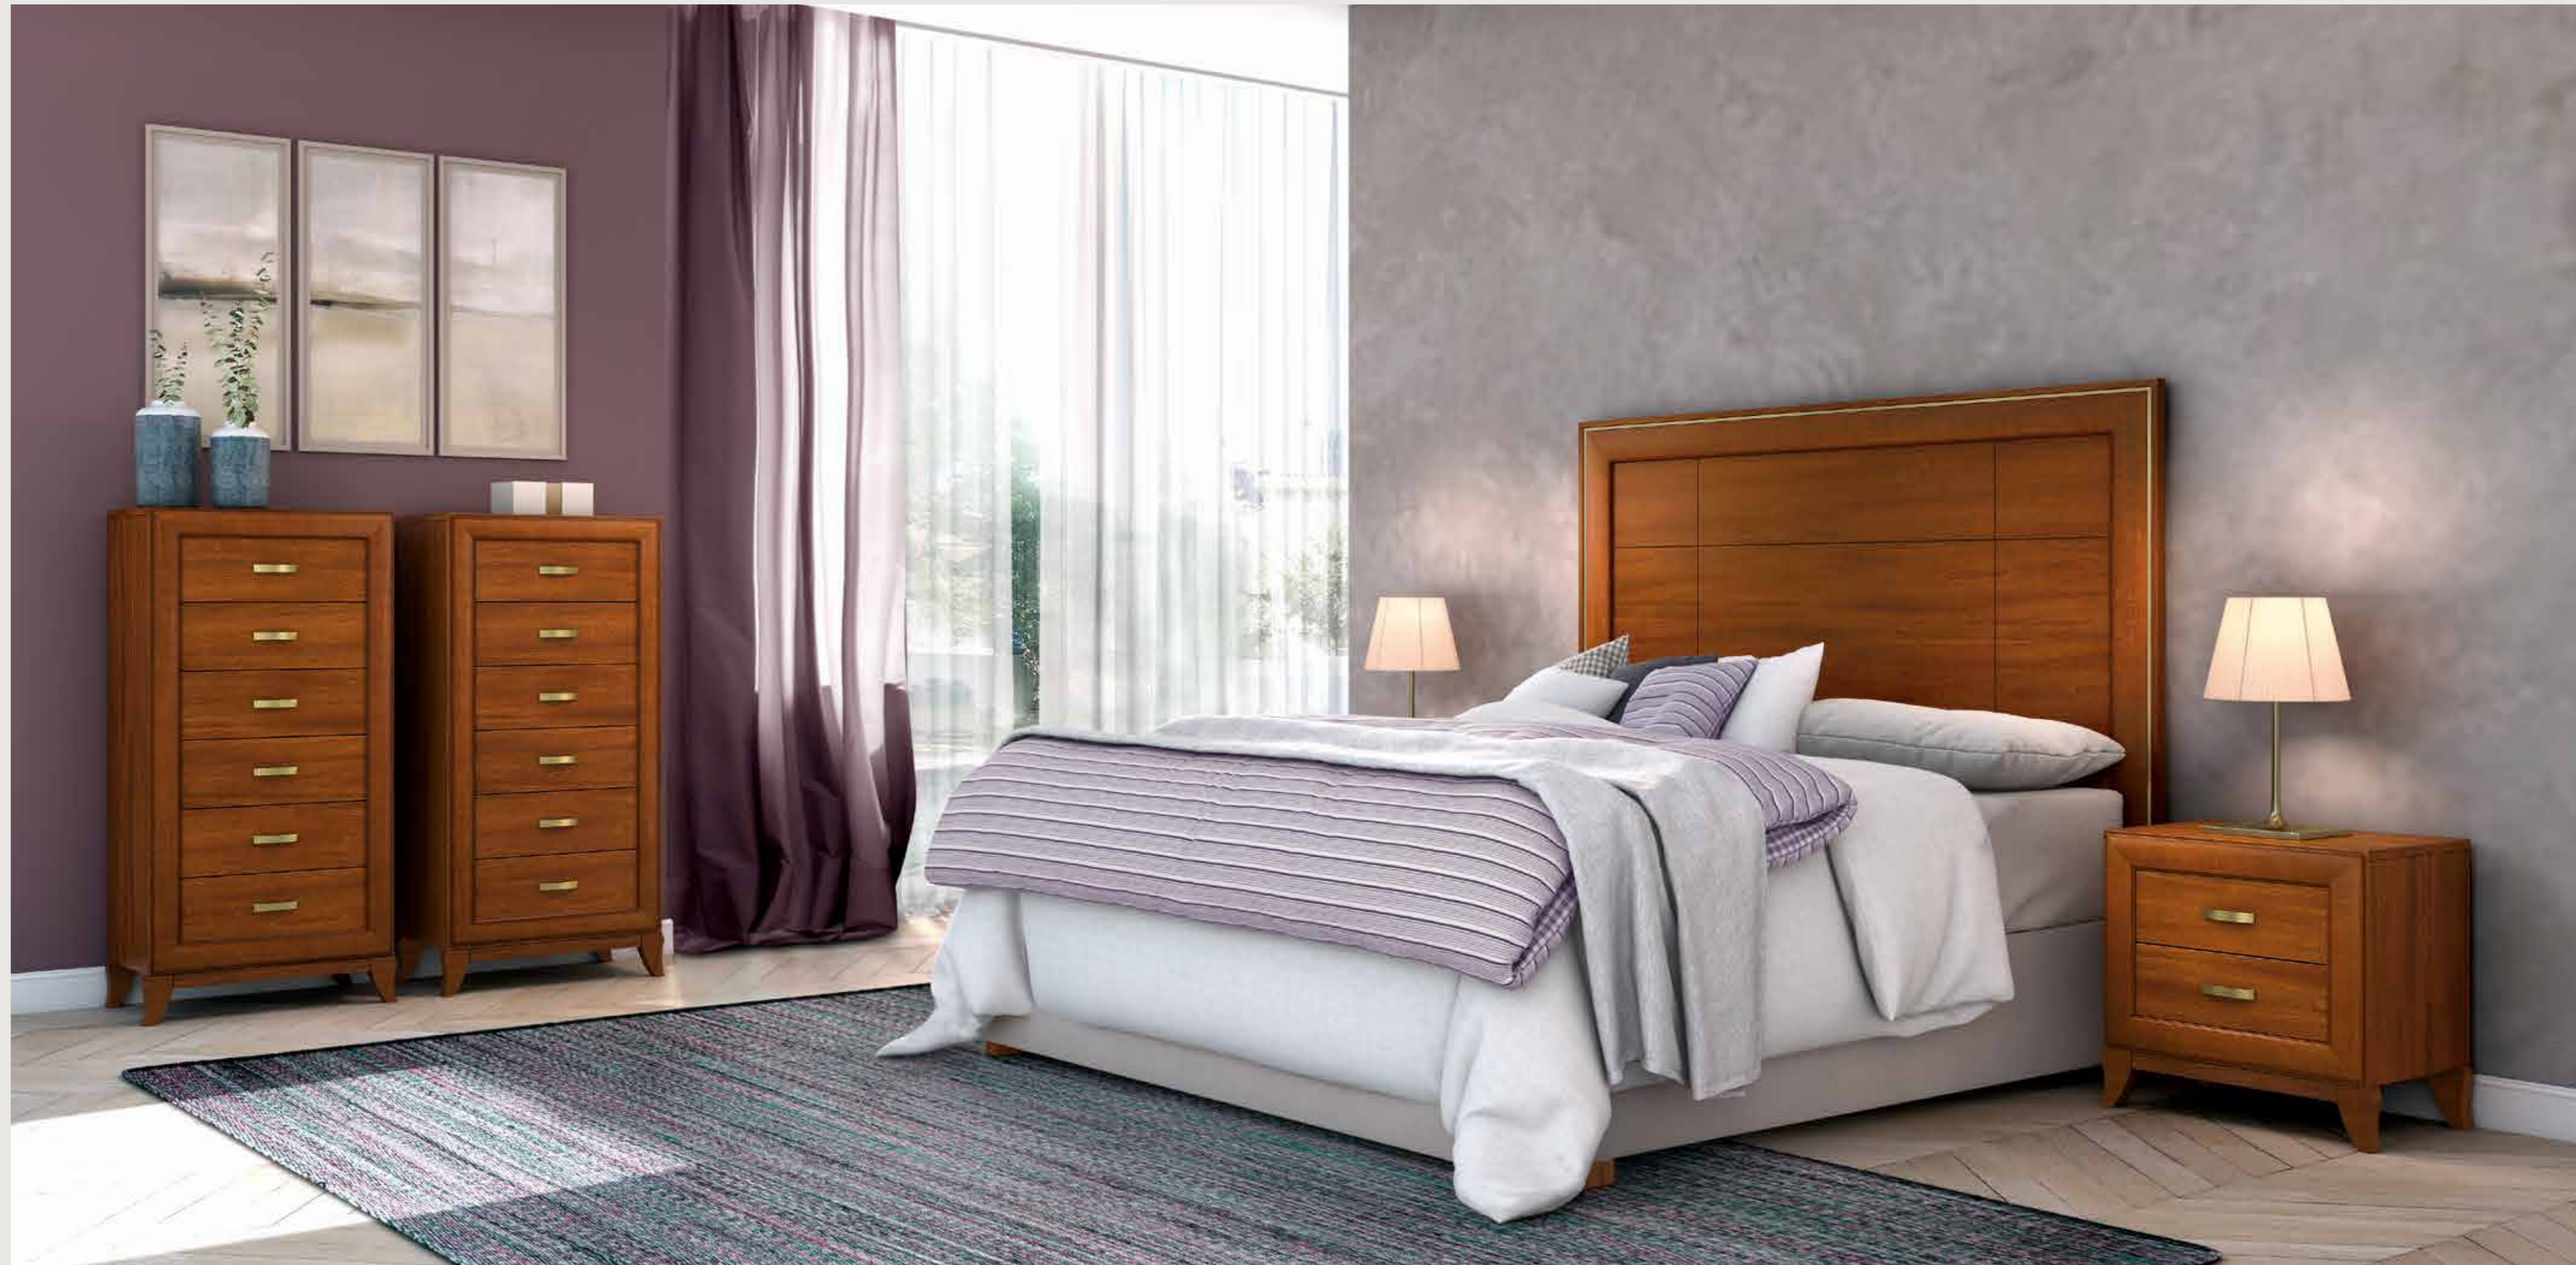

Composición
624019