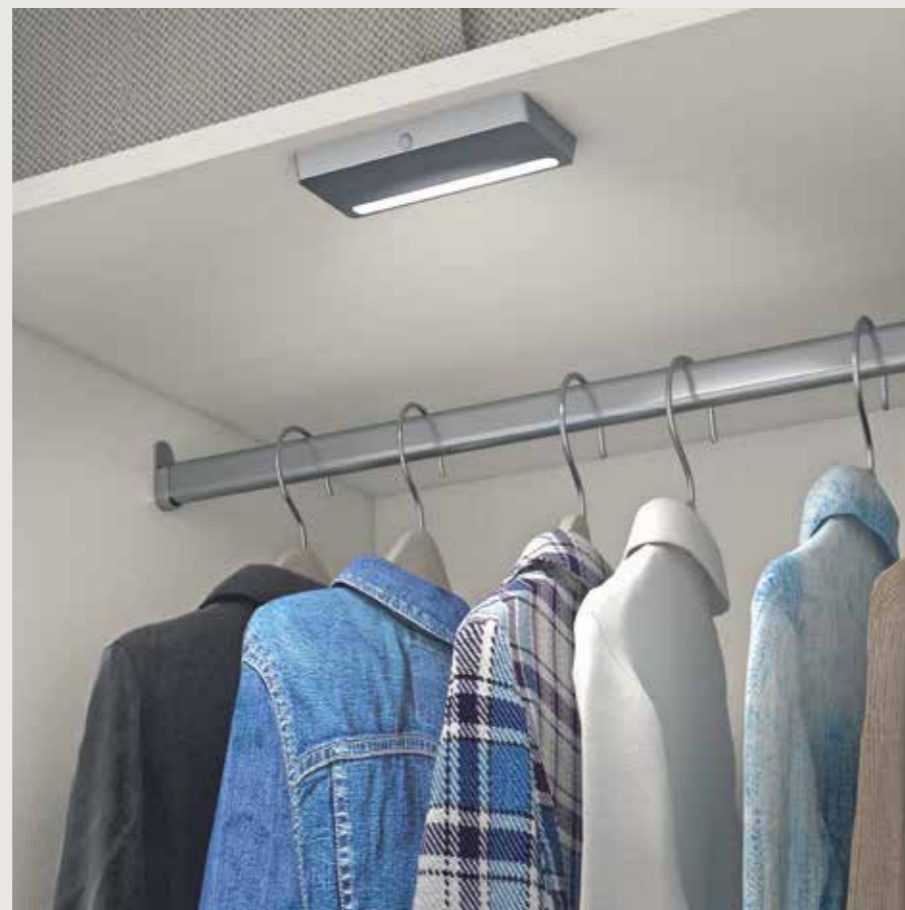

CONFORT Y ORDEN EN TU HABITACIÓN

Armarios puertas batientes