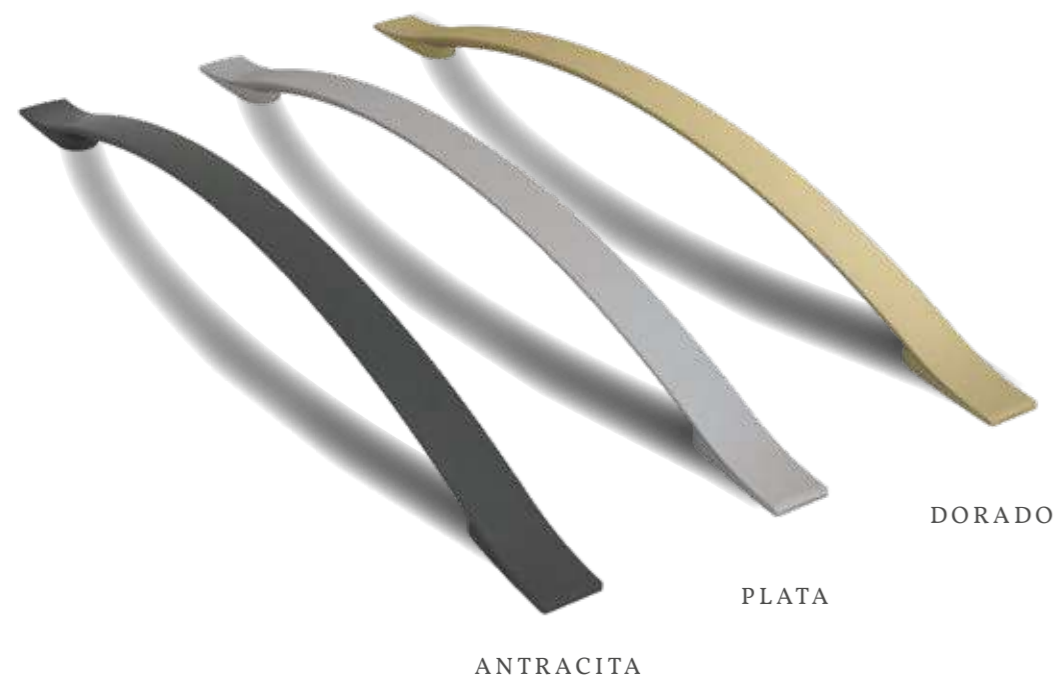

Tiradores Armarios