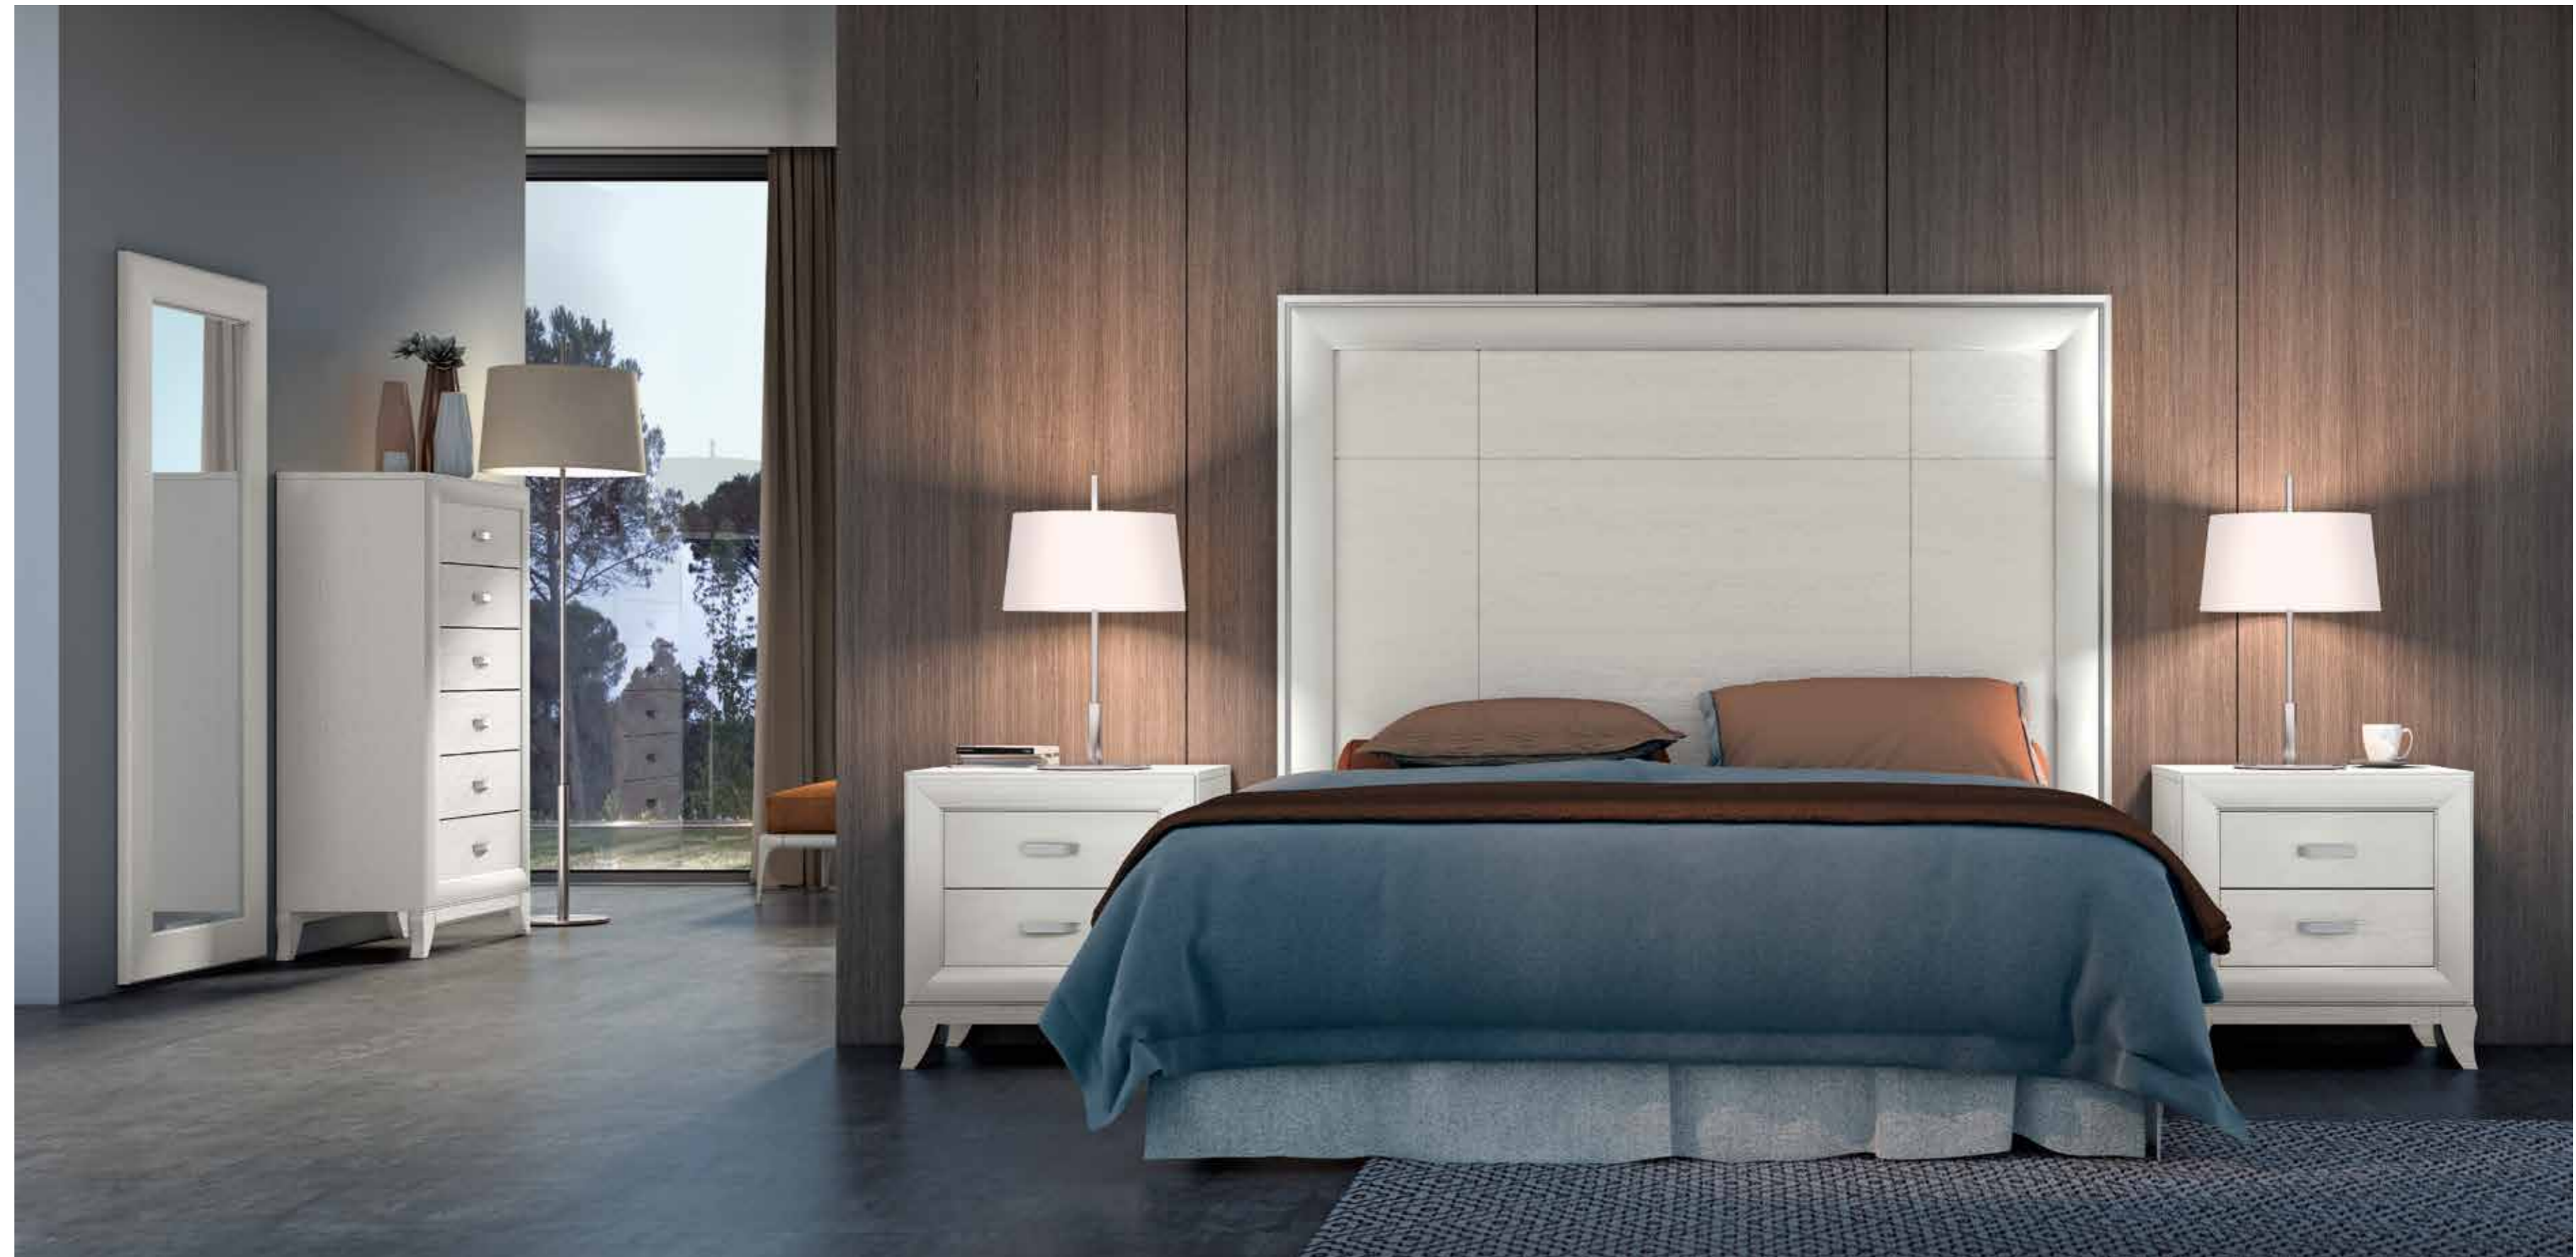

Composición
624018

PARMA