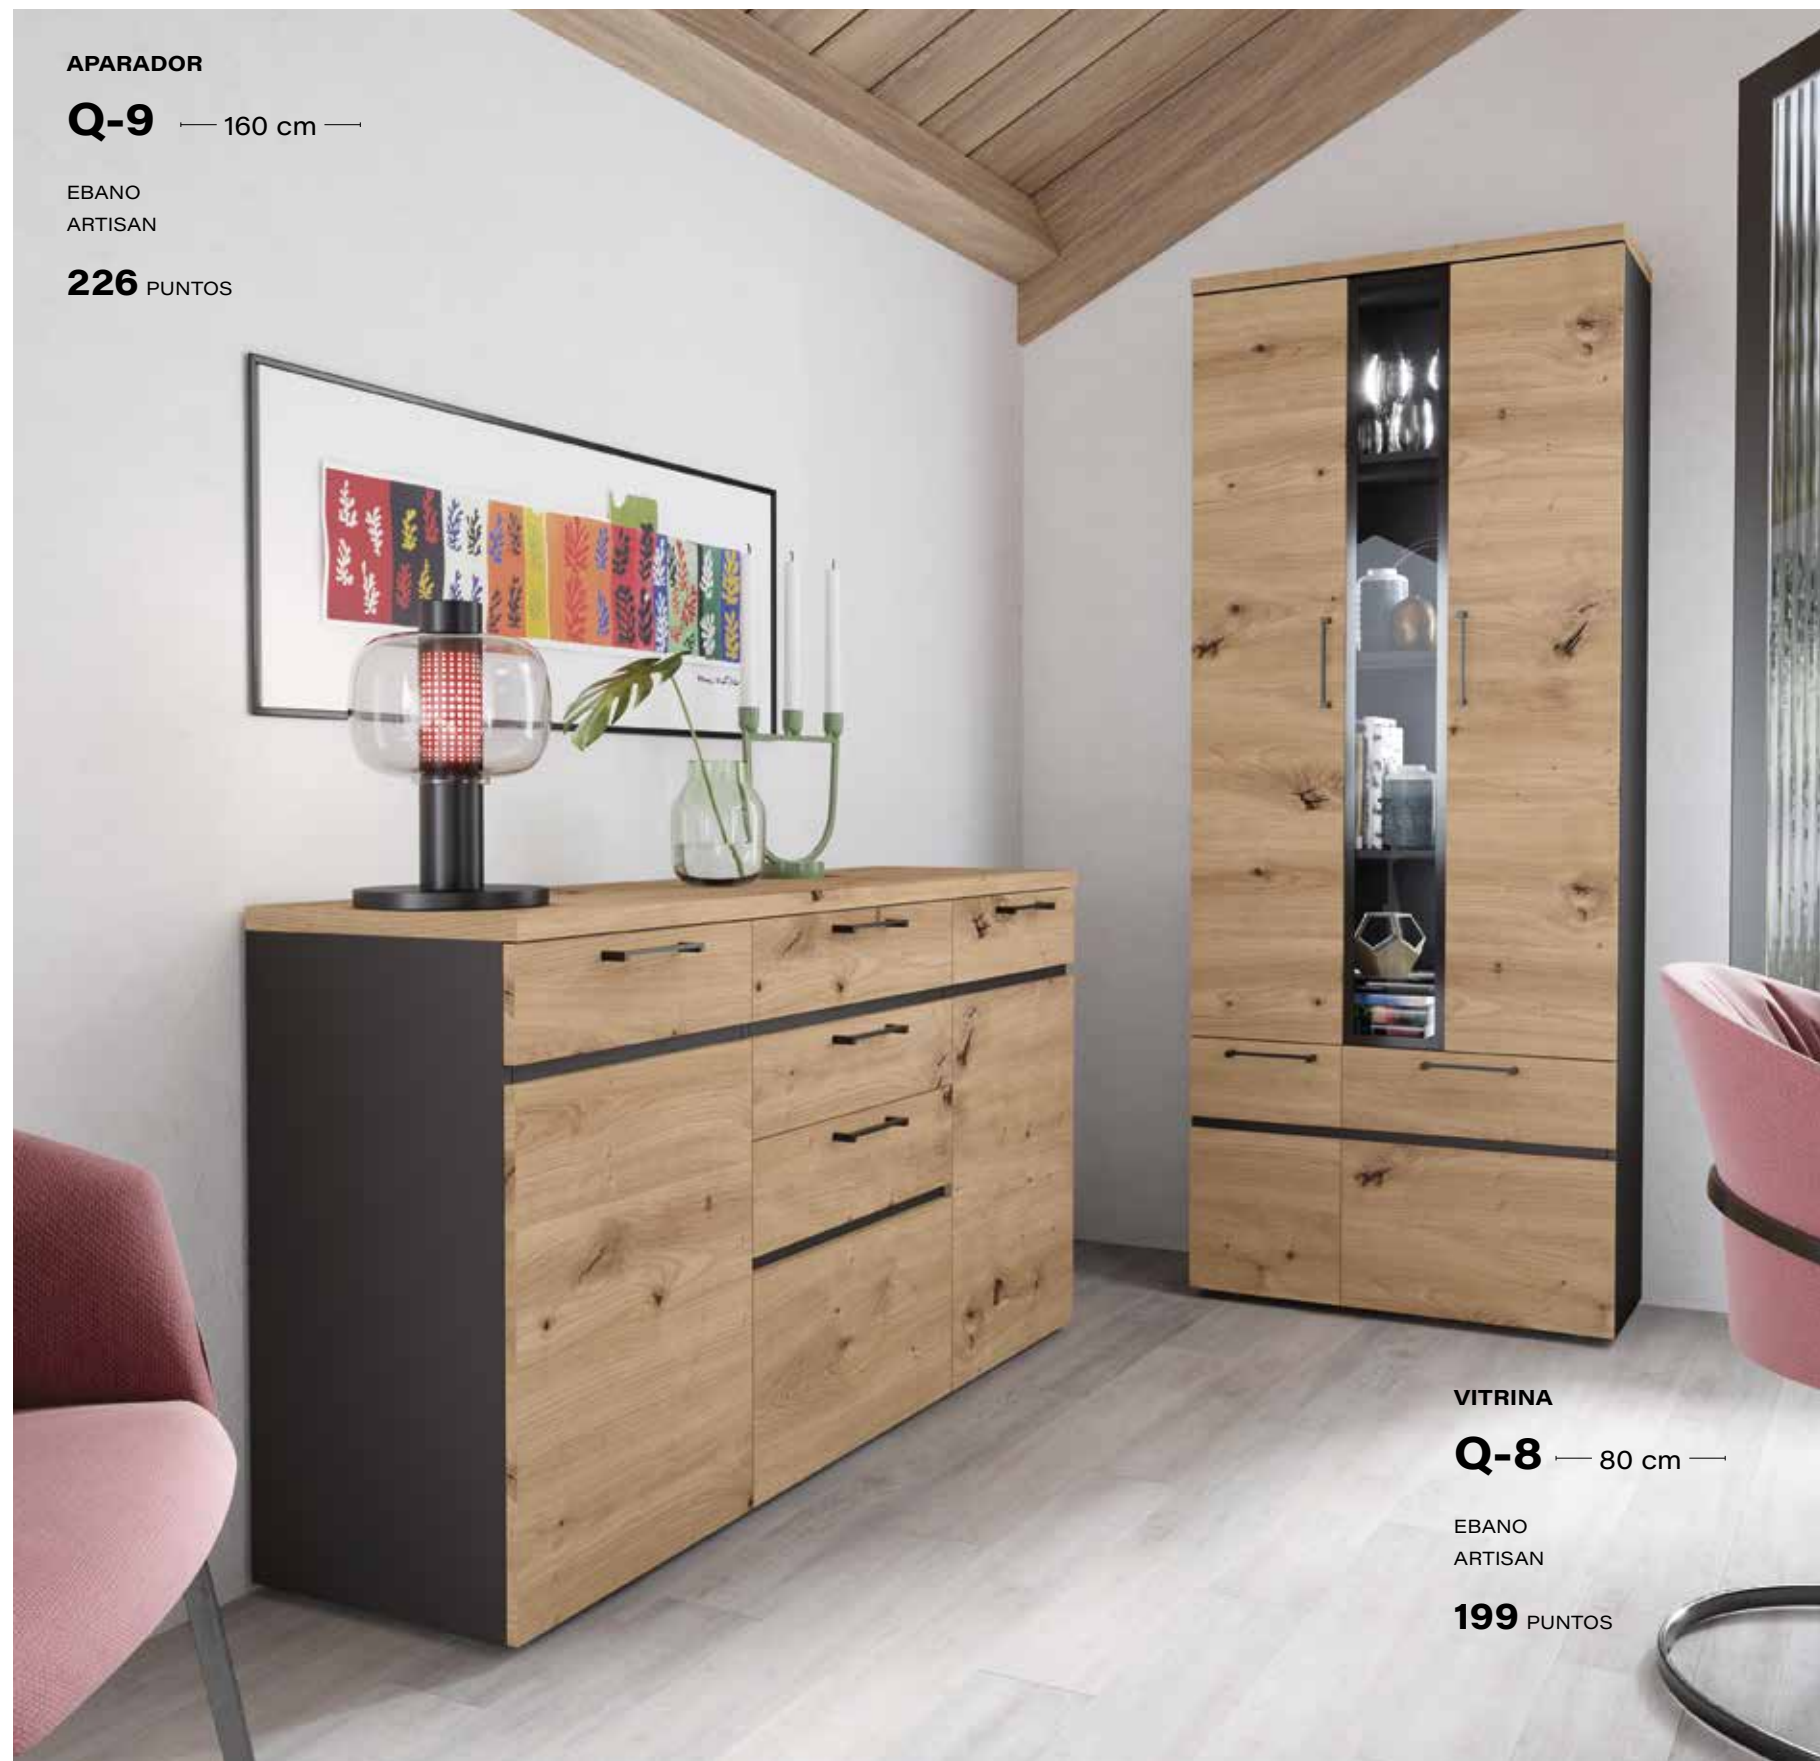

APARADOR

Q-10 — 200 cm —

EBANO
ALBIAN

274 PUNTOS

APARADOR

Q-9 — 160 cm —

EBANO
ARTISAN

226 PUNTOS