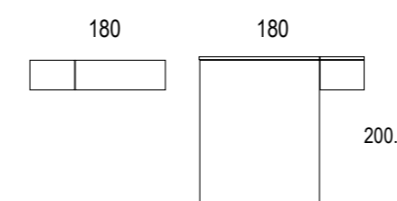

Cabezal Bassa / Ala Bona  
 nieve poro / white/ blanc  
 negro poro / black / noir

Bassa

Ambiente 066

Cabezal Forcat / Ala Moli Led  
 roble nudos / knotted oak / chêne noué  
 blanco brillo / white/ blanc