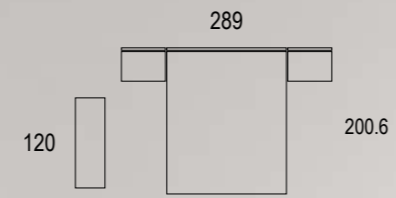

Alto 120

Alto 120

Se caracterizan estos  
cabezales porque requieren  
mesitas de la misma medida  
a ambos lados.  
Disponibles para mesitas de  
anchos 40, 50 y 60.

Ambiente 046

Cabezal Calblanque  
marfil / ivory / ivoire  
nature