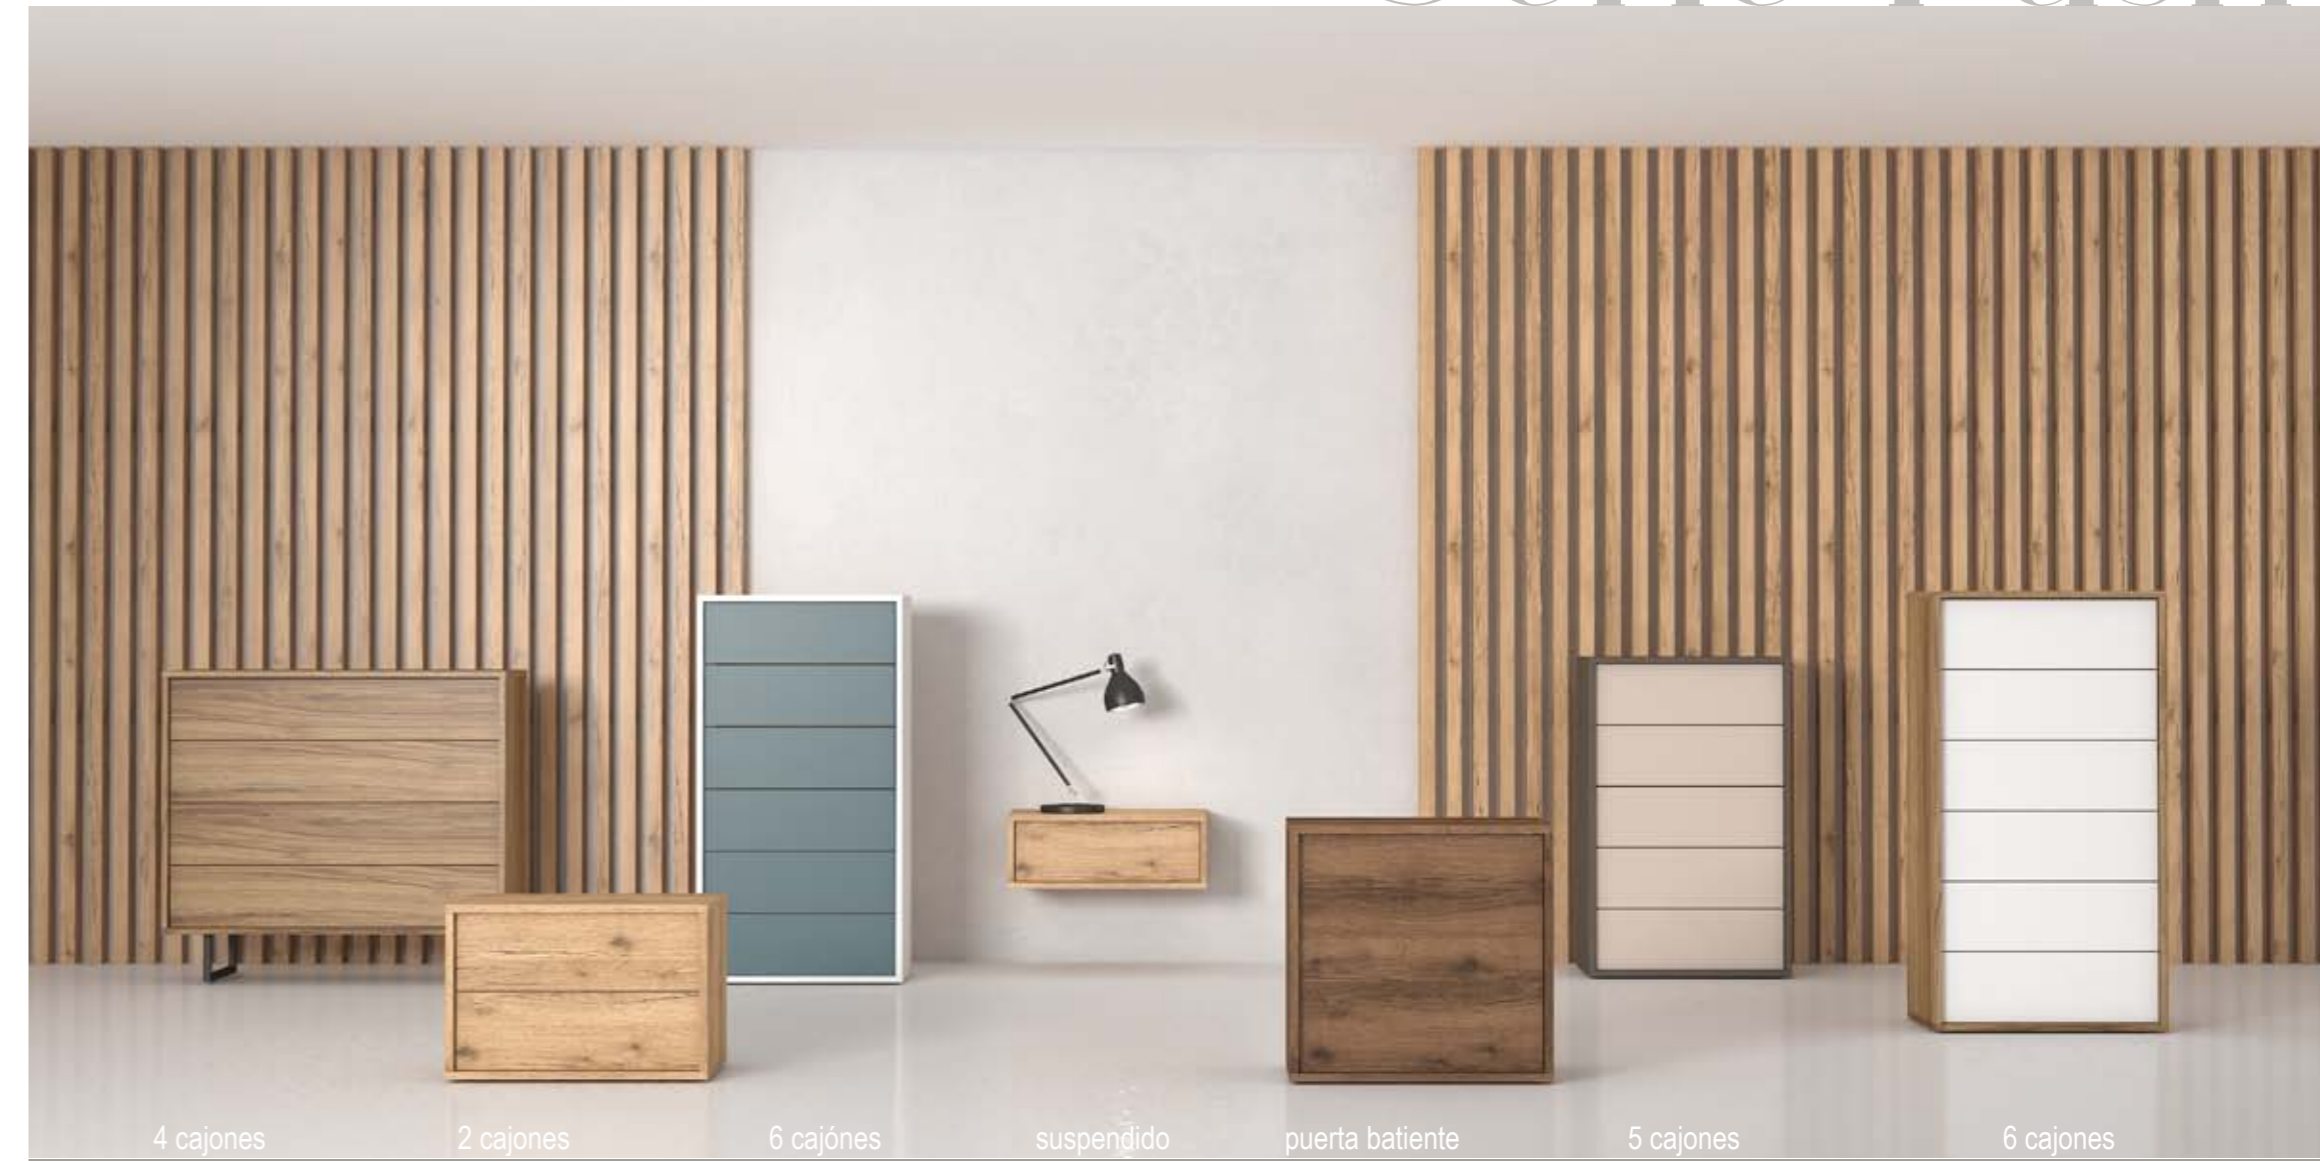

Serie Plafón Push

Serie Push