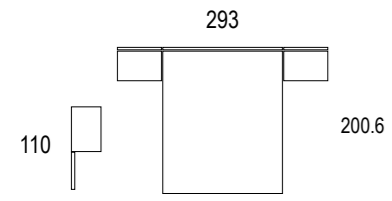

Ambiente 041

Cabezal Palma / Alas Arenals
nórdico / nordic / nordique
marfil / ivory / ivoire