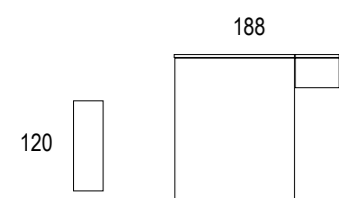

Cabezal Salada / Ala Junco
rustic / rustic / rustico
caldera