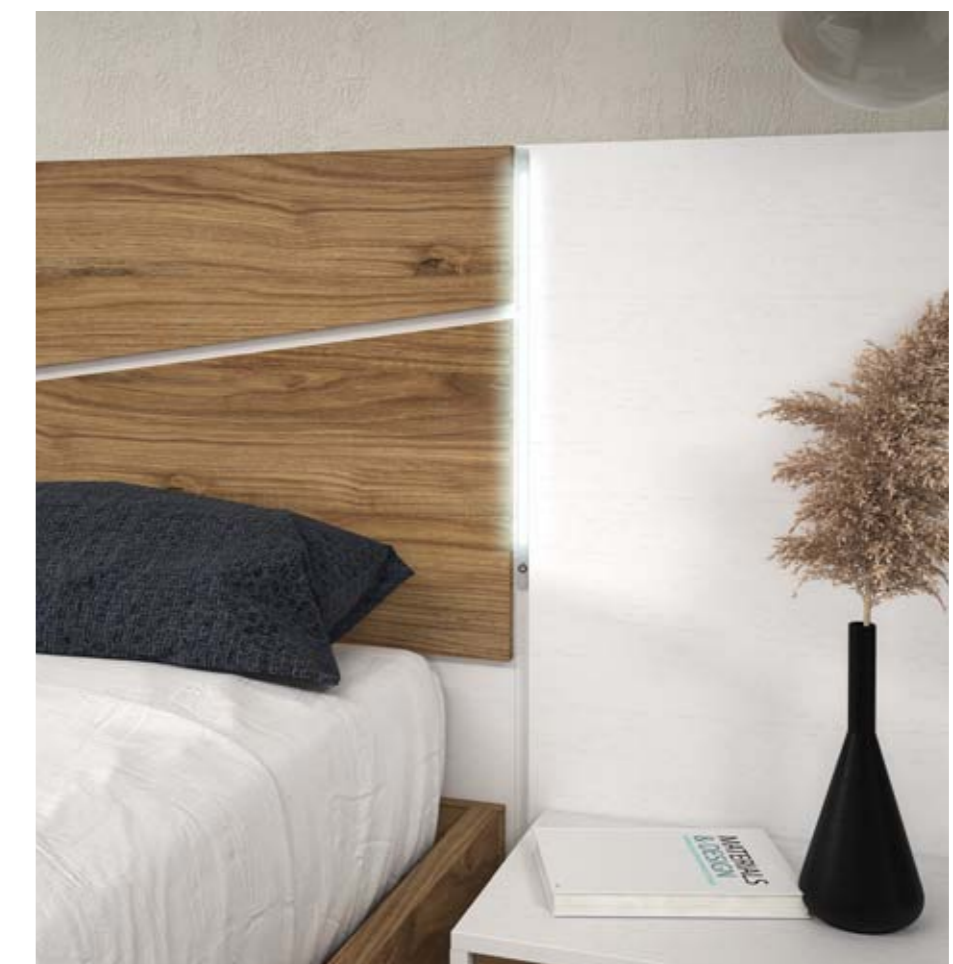

Ambiente 038

Cabezal Castel / Alas Brafi Led
marfil / ivory / ivoire
antracita