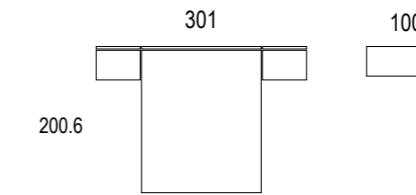

Ambiente 042

Cabezal Testos / Alas Junco
cerezo / cherry / cerisier
tapizado marfil / ivory upholstery / sellerie ivoire