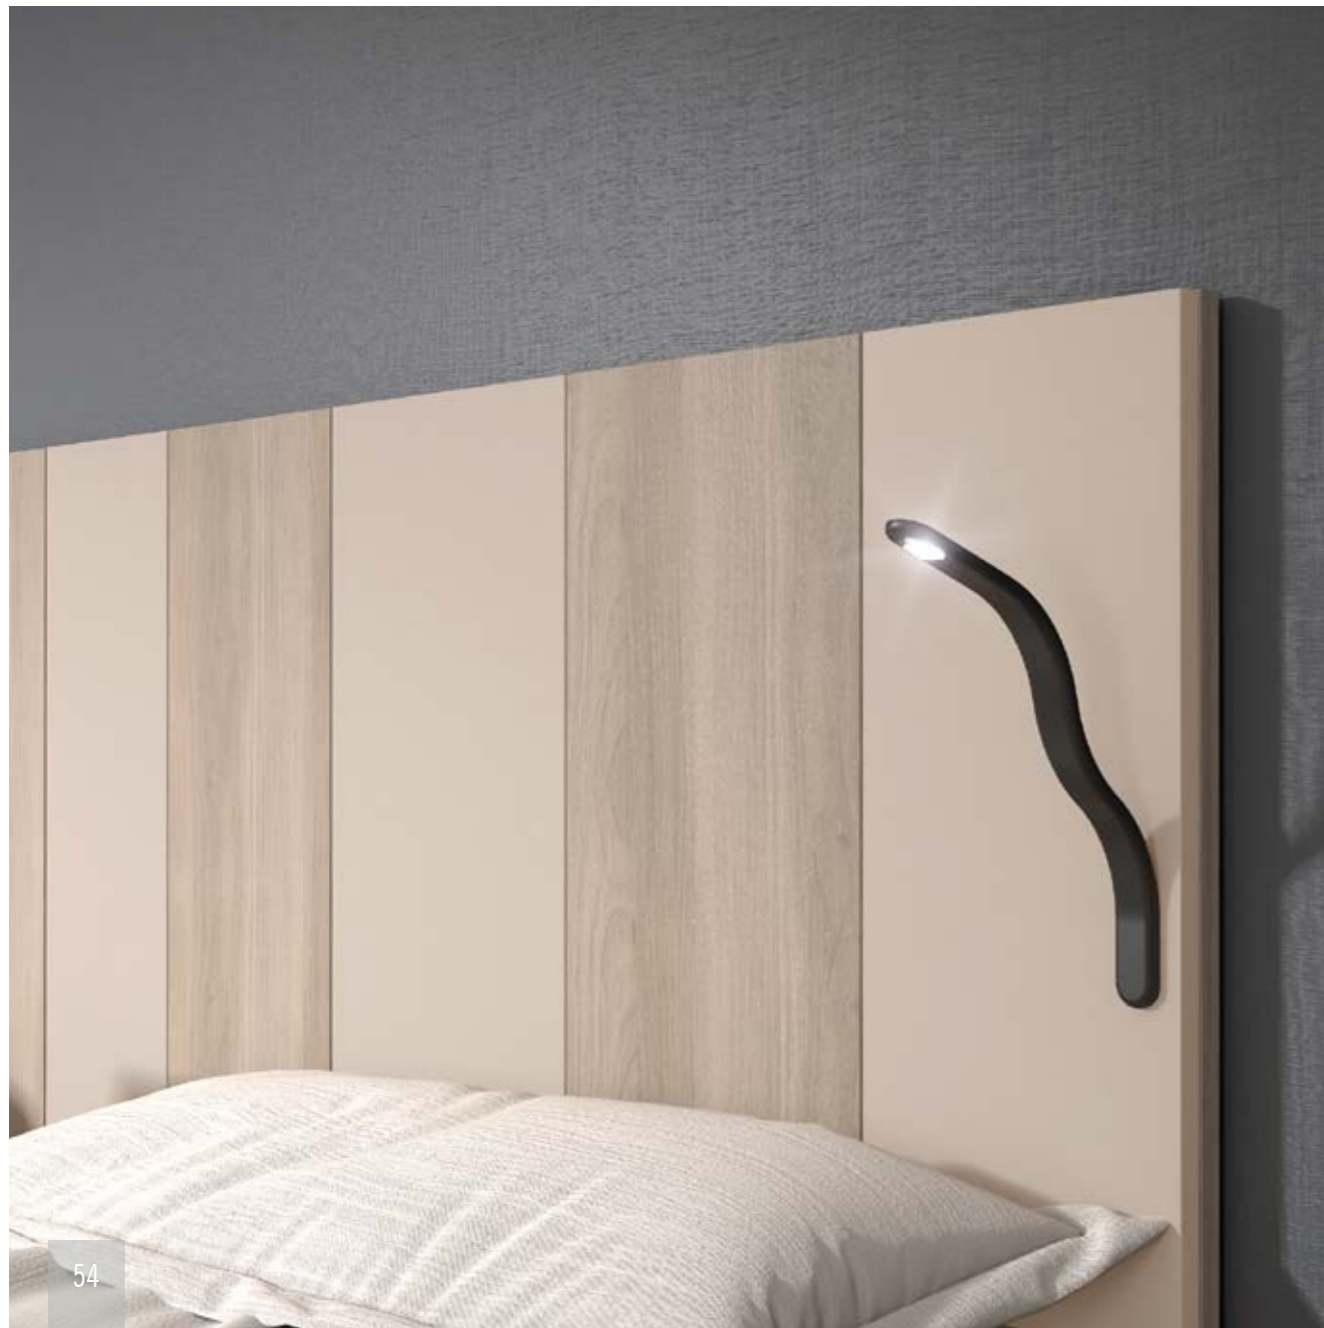

Ambiente 041

Cabezal Palma / Alas Arenals
nórdico / nordic / nordique
marfil / ivory / ivoire

Palma