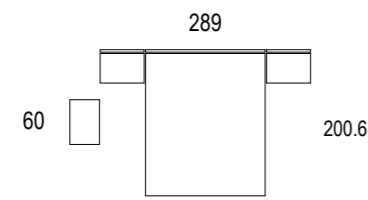

Ambiente 051

Cabezal Galiota
Roble nudos / knotted oak / chêne noué
verde / green / vert