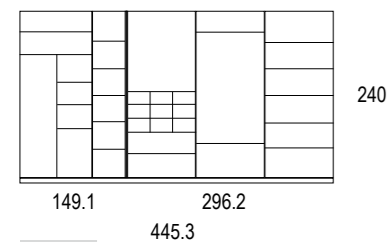

Ambiente 115

antracita
blanco / white/ blanc