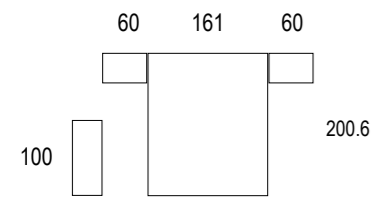

# Leño

Ambiente 061

Cabezal Tortuga  
maple / maple / érable  
glaciar / glaciar / glaciar

Tortuga

Ambiente 062

Cabezal Barco  
nature  
negro poro / black / noir

Barco

Ambiente 063