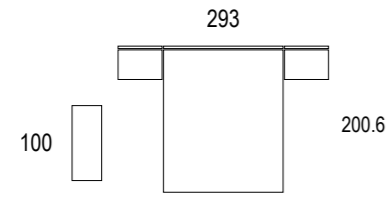

## Ambiente 035

Cabezal Bassa / Alas Bona-Brafi  
Roble nudos / knotted oak / chêne noué  
piedra / stone / pierre

BASSA

Ambiente 036

Cabezal Porter / Alas Tuent  
maple / maple / érable  
nieve poro / white/ blanc  
tapizado marfil / ivory upholstery / sellerie  
ivoire