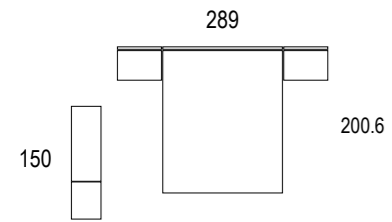

Ambiente 045

Cabezal Baster / Alas Bona
nieve poro / white/ blanc
gris/ grey/ gris
tapizado gris / gray upholstery / sellerie grise