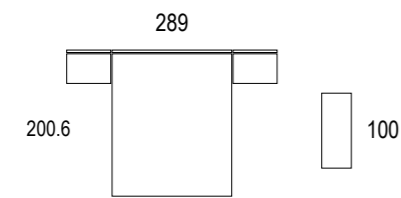

Ambiente 008

Cabezal Castel / Alas Brafi
rustic / rustic / rustico
maple / maple / érable