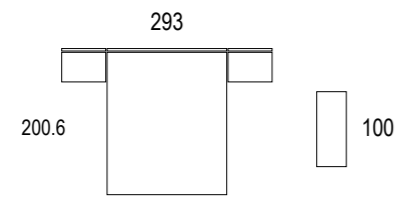

Ambiente 006

Cabezal Tabarca / Alas Tabarca
tabaco / snuff / tabac
marfil / ivory / ivoire