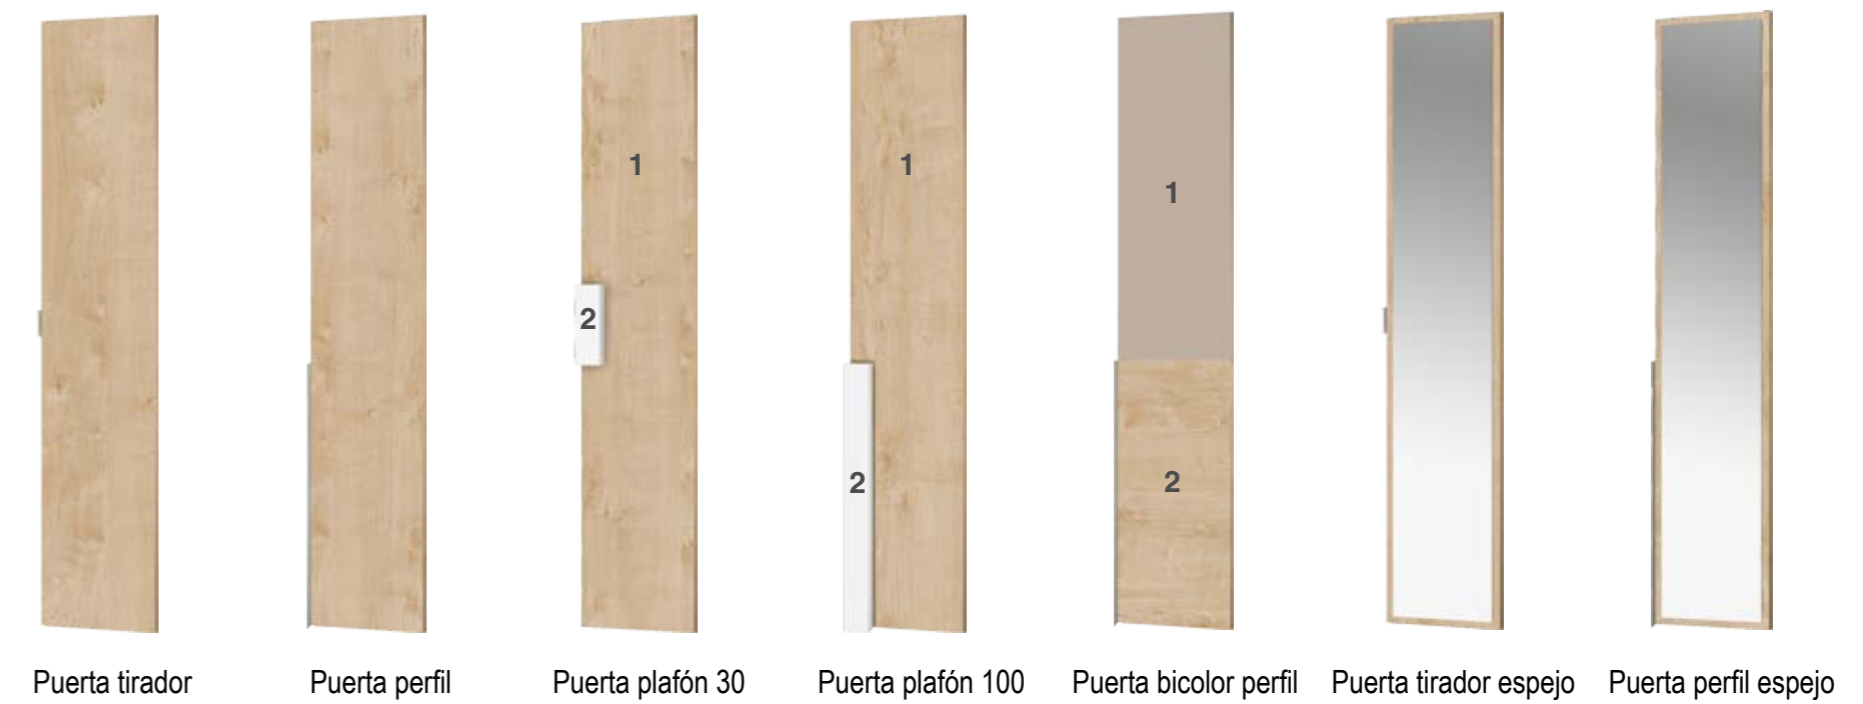

COMBINA TU ARMARIO CON DIFERENTES TIPOS DE PUERTAS