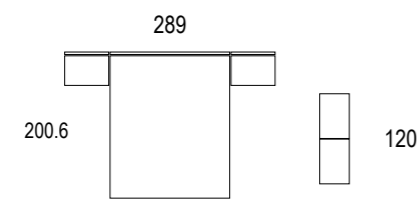

Ambiente 014

Cabezal Salada / Alas Junco
blanco brillo / white/ blanc
nature

Ambiente 015

Cabezal Salada / Alas Junco
maple / maple / érable
gris/ grey/ gris

Salada