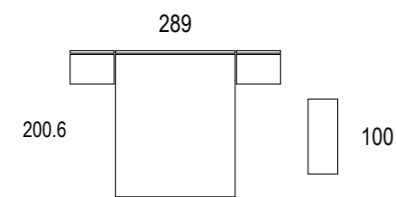

Ambiente 039

Cabezal Forcat / Alas Moli Led
Roble nudos / knotted oak / chêne noué
tabaco / snuff / tabac

Ambiente 040

Cabezal Forcat / Alas Moli Led
blanco brillo / white/ blanc
gris / grey / gris

Forcat