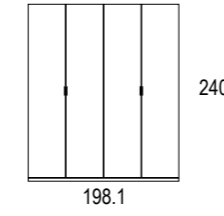

Ambiente 101 Armario batiente, plafón 30

maple / maple / érable
nieve poro / white/ blanc