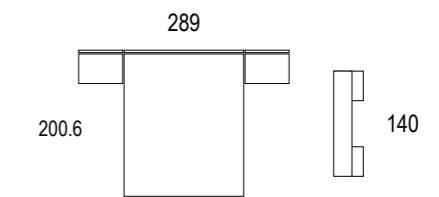

Ambiente 012

Cabezal Forcat / Alas Brafi
nieve poro / white/ blanc
azul / blue / bleu

Ambiente 013

Cabezal Forcat / Alas Brafi
nieve poro / white/ blanc
maple / maple/ érable

Forcat