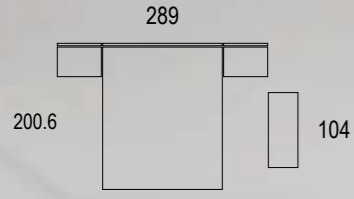

Ambiente 052

Cabezal Porto
blanco brillo / white/ blanc
antracita