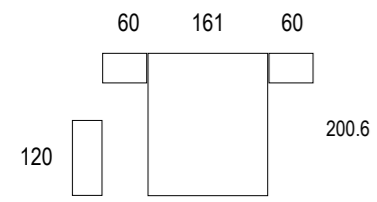

Cabezal Reona  
maple / maple / érable  
tapizado marfil / ivory upholstery / sellerie ivoire

Reona

Ambiente 064

Cabezal Moltó  
piedra / stone / pierre  
marfil / ivory / ivoire

Senior

Juvenil

Ambiente 065