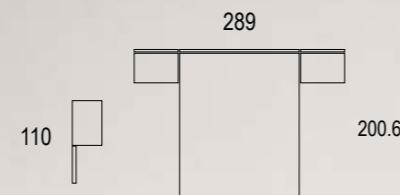

Ambiente 010

Cabezal Castel / Alas Bona
nieve poro / white/ blanc
visón / mink / vison