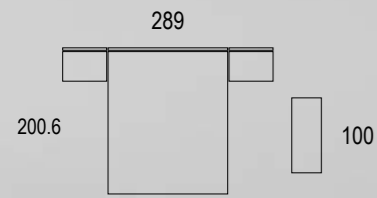

Ambiente 048

Cabezal Agulla
nieve poro / white/ blanc
nogal / walnut / noyer