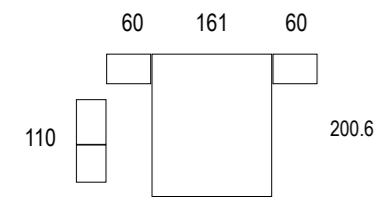

Ambiente 059

Cabezal Conta
roble nudos / knotted oak / chêne noué
blanco brillo / white / blanc