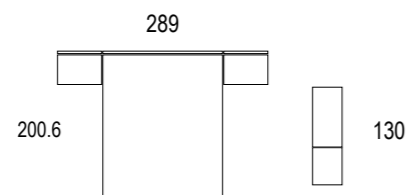

Ambiente 011

Cabezal Castel / Alas Bona
maple / maple/ érable
nieve poro / white/ blanc