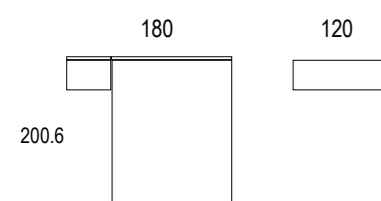

Ambiente 065

Cabezal Bassa / Ala Bona
nieve poro / white/ blanc
negro poro / black / noir