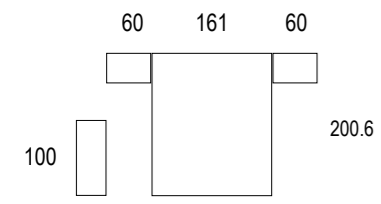

Ambiente 063

Cabezal Reona
maple / maple / érable
tapizado marfil / ivory upholstery / sellerie ivoire