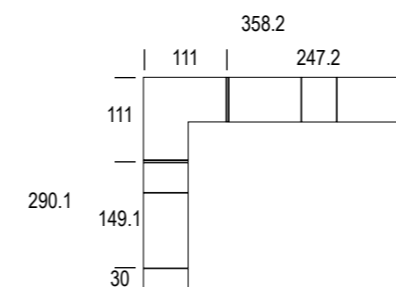

Ambiente 116

nieve poro / white/ blanc