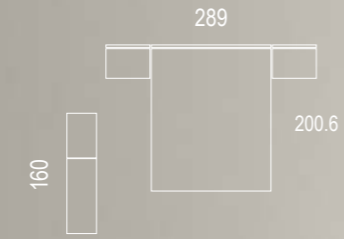

Ambiente 007

Cabezal Castel / Alas Brafi
ébano / ebony / ébène
gris / grey / gris