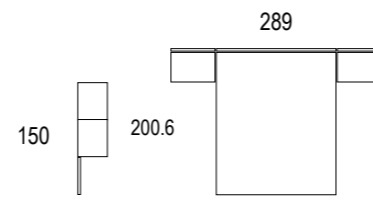

Ambiente 014

Cabezal Salada / Alas Junco
blanco brillo / white/ blanc
nature

Ambiente 015

Cabezal Salada / Alas Junco
maple / maple / érable
gris/ grey/ gris