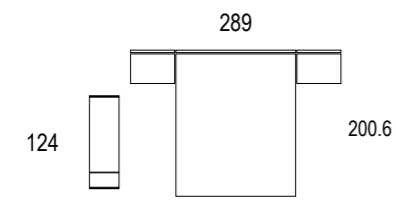

Ambiente 043

Cabezal Bassa / Alas Brafi Led
tabaco / snuff / tabac
marfil / ivory / ivoire

Ambiente 044

Cabezal Bassa / Alas Brafi Led
nieve poro / white/ blanc
maple / maple/ érable

BASSA