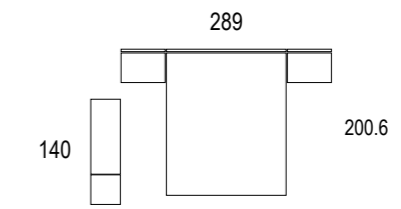

Ambiente 052

Cabezal Porto
blanco brillo / white/ blanc
antracita

Mediterráneo

Ambiente 053

Cabezal Porto
maple / maple / érable
glacier / glacier / glacier

Porto