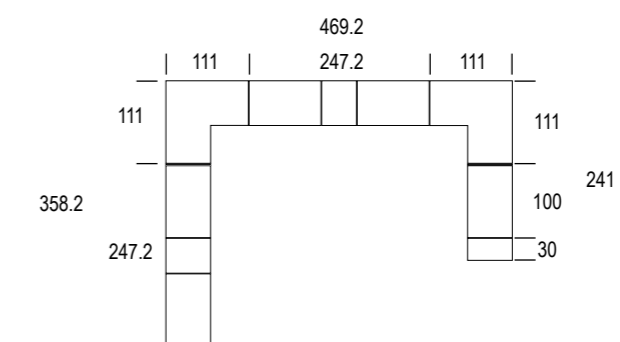

Ambiente 117

Roble nudos / knotted oak / chêne noué
blanco / white/ blanc