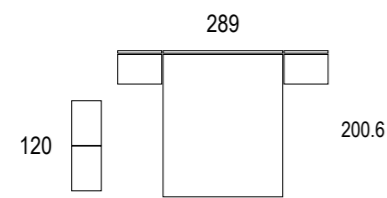

Calblanque