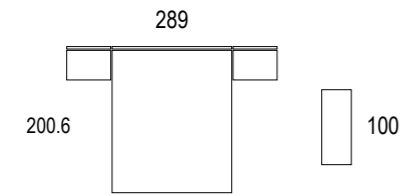

Ambiente 009

Cabezal Baster / Alas Brafi Led
nórdico / nordic / nordique
tapizado gris / gray upholstery / sellerie grise