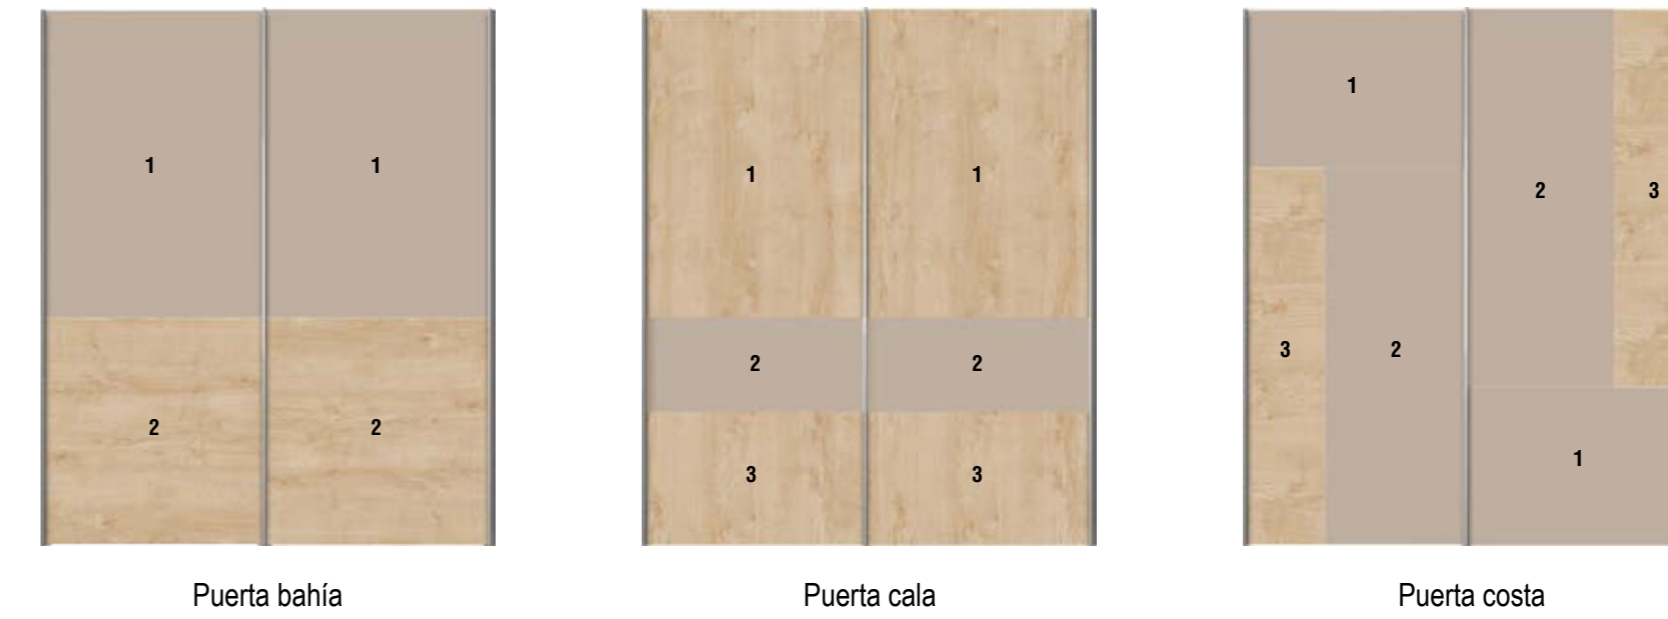

COMBINA TU ARMARIO CON DIFERENTES TIPOS DE PUERTAS