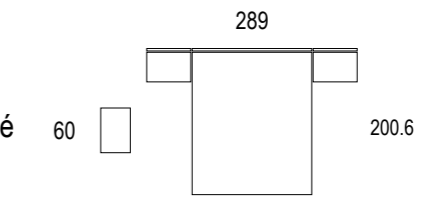

Ambiente 035

Cabezal Bassa / Alas Bona-Brafi
Roble nudos / knotted oak / chêne noué
piedra / stone / pierre