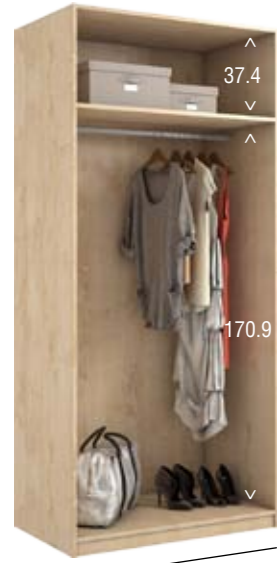

Opciones de interior para armarios y vestidores

INTERIOR 1

INTERIOR ARMARIO
37.2
42.2
47.2
76.2
86.2
96.2