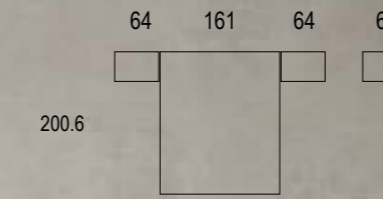

Ambiente 060

Cabezal Leño
rustic / rustic / rustico