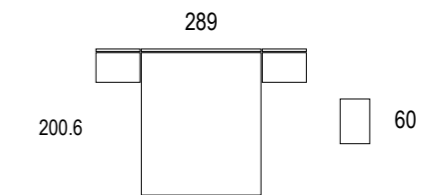

Ambiente 048

Cabezal Agulla
nieve poro / white/ blanc
nogal / walnut / noyer

Mediterráneo

Ambiente 049

Cabezal Agulla
nórdico / nordic / nordique
ébano / ebony / ébène

Agulla