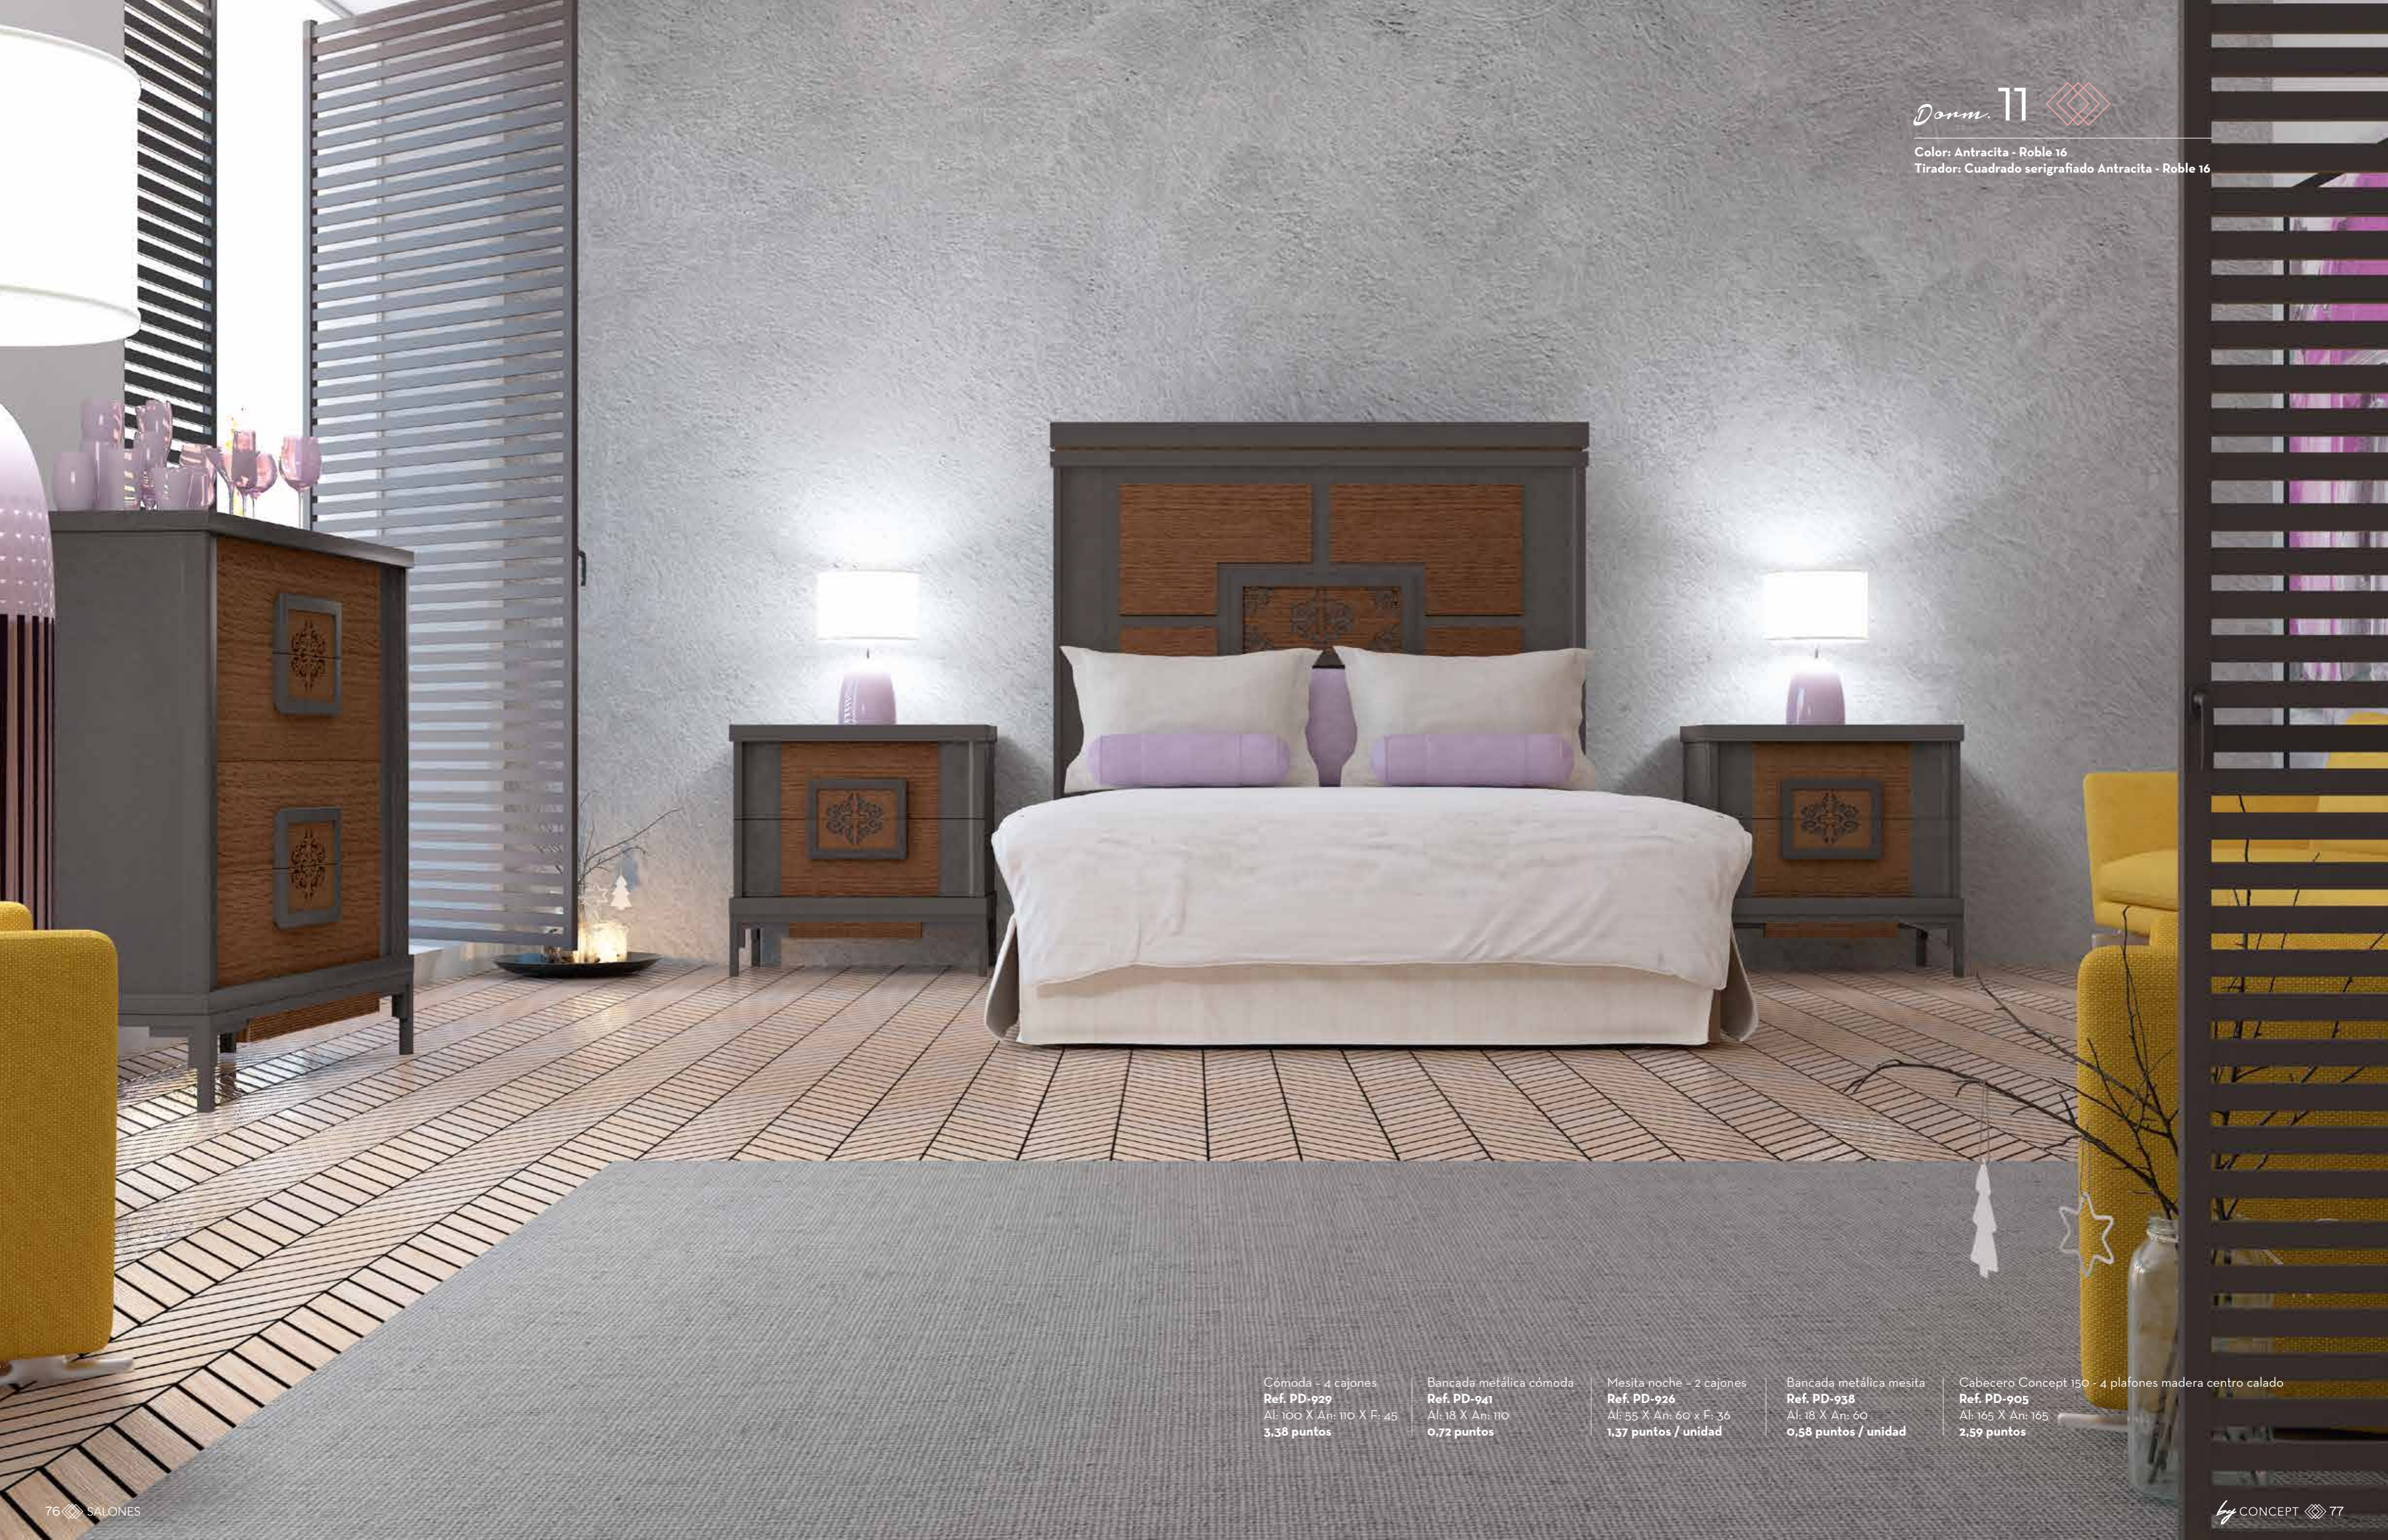

Marco espejo Ovalo
Ref. PD-942
Al: 70 x An: 100
0,93 puntos

Cómoda - 4 cajones
Ref. PD-929
Al: 100 X An: 110 X F: 45
3,38 puntos

Bancada metálica cómoda
Ref. PD-941
Al: 18 X An: 110
0,72 puntos

Mesita noche - 2 cajones
Ref. PD-926
Al: 55 X An: 60 x F: 36
1,37 puntos / unidad