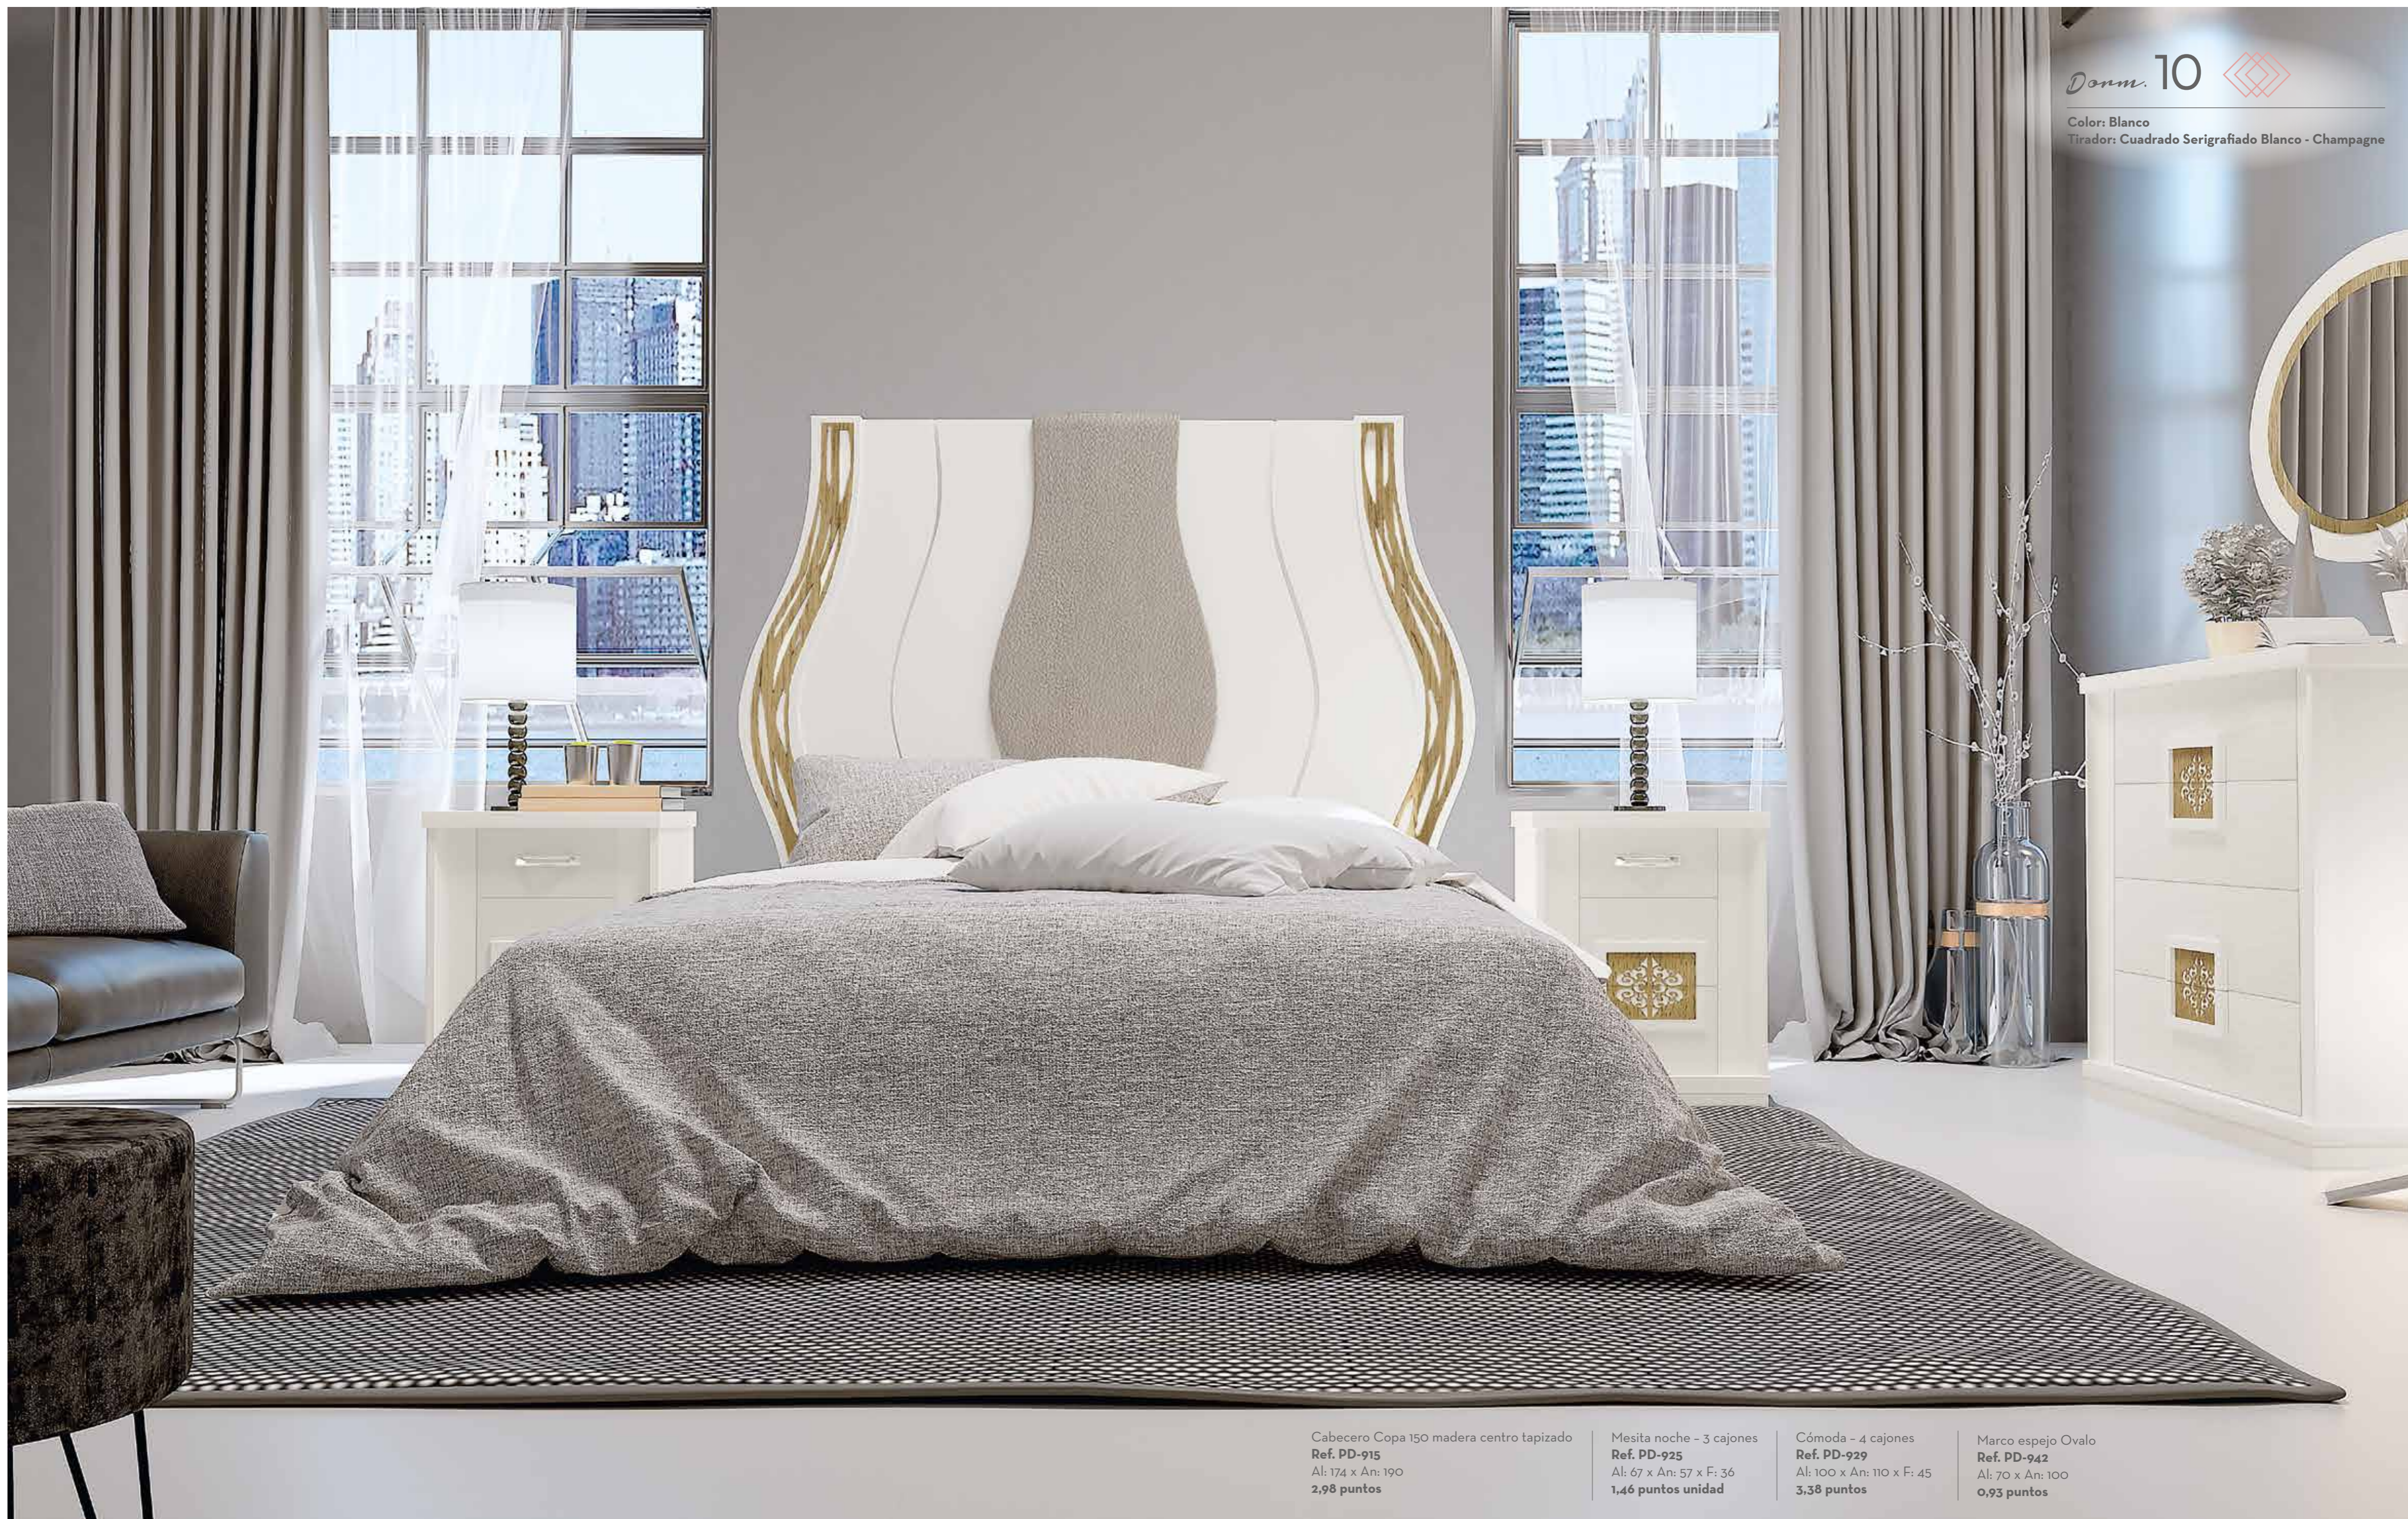

Donm. 10

Color: Blanco
Tirador: Cuadrado Serigrafiado Blanco - Champagne

Cabecero Copa 150 madera centro tapizado
Ref. PD-915
Al: 174 x An: 190
2,98 puntos

Mesita noche - 3 cajones
Ref. PD-925
Al: 67 x An: 57 x F: 36
1,46 puntos unidad

Cómoda - 4 cajones
Ref. PD-929
Al: 100 x An: 110 x F: 45
3,38 puntos

Marco espejo Ovalo
Ref. PD-942
Al: 70 x An: 100
0,93 puntos