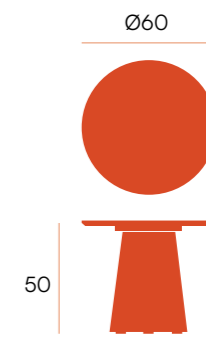

puntos	112
bultos	2
peso	15,7 kg