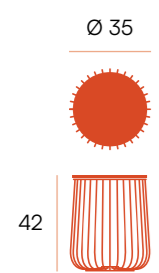

mesa centro Ø60 ■ Índico

Mesa de centro con estructura metálica y sobre de madera de 15 mm.

puntos **98**
bultos **1**
peso **10,6 kg**

Índico ■ mesa auxiliar Ø35

Mesa auxiliar con estructura metálica y sobre de madera de 15 mm.