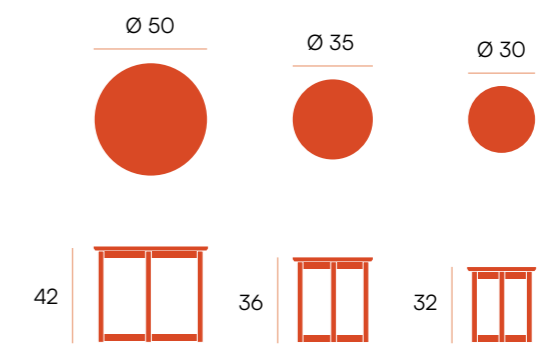

Fiyi □ mesa auxiliar

Mesa auxiliar redonda de madera de roble.

CG1940RO
roble natural

puntos **26**
bultos **1**
peso **3,5 kg**

juego mesas auxiliares □ Cook

Juego de 2 mesas auxiliares redondas de madera de roble.

CG1938RO
roble natural

puntos **54**
bultos **1**
peso **8 kg**

juego mesas auxiliares  **Feroe**

Juego de 3 mesas auxiliares
redondas de madera de roble.

CG1936RO
roble natural

puntos	66
bultos	1
peso	8,5 kg

mesa centro Ø60 ■ Índico

Mesa de centro con estructura metálica y sobre de madera de 15 mm.

puntos **98**
bultos **1**
peso **10,6 kg**

Índico ■ mesa auxiliar Ø35

Mesa auxiliar con estructura metálica y sobre de madera de 15 mm.