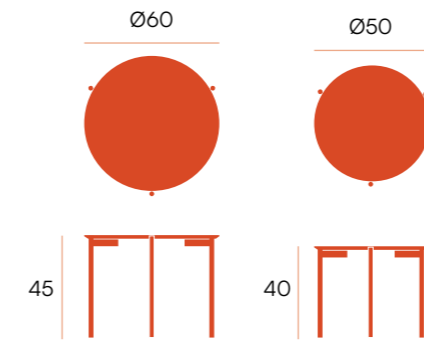

CG1942NR
roble natural

puntos **34**
bultos 1
peso **3,5 kg**

Java □ mesa centro cuadrada

Mesa de centro con patas metálicas negras y sobre biselado de 19 mm de roble.

CG1146NR
roble natural

puntos **100**
bultos **1**
peso **11,5 kg**

mesa centro rectangular □ Java

Mesa de centro con patas metálicas negras y sobre biselado de 19 mm de roble.

CG1150NR
roble natural

puntos **86**
bultos **1**
peso **8,7 kg**

juego mesas redondas ▣ Java

Juego de mesas auxiliares con patas metálicas negras y sobre biselado de 19 mm de roble.

puntos **86**
bultos 1
peso **8,9 kg**

CG1144NR
roble natural

Java ▣ juego mesas cuadradas

Juego de mesas auxiliares con patas metálicas negras y sobre biselado de 19 mm de roble.

CG1148NR
roble natural

puntos **88**
bultos 1
peso **8,2 kg**