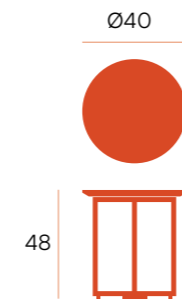

Pacífico □ mesa centro rectangular

Mesa de centro rectangular con estructura metálica marfil o negra. Sobre en acabado melaminas de 15 mm.

puntos **60**
 bultos **2**
 peso **11,7 kg**

estructura marfil 100 x 50

Egeo ▣ mesa centro Ø 80

Mesa de centro con pata metálica negra.
Sobre de MDF biselado de 25 mm en
acabado diseño piedras.

puntos **90**
bultos **1**
peso **14 kg**

Egeo ▣ mesa auxiliar Ø40

Mesa auxiliar con pata metálica negra.
Sobre de MDF biselado de 25 mm en
acabado diseño piedras.

puntos	72
bultos	1
peso	3,5 kg

Egeo ▣ mesa centro rectangular

Mesa de centro con pata metálica negra.
Sobre de MDF biselado de 25 mm en
acabado diseño piedras.

puntos	116
bultos	1
peso	17 kg

Balear □ mesa centro Ø80