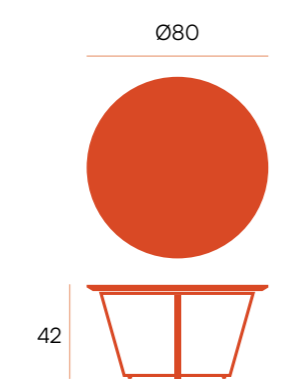

Delta □ mesa auxiliar redonda

Mesa auxiliar con pata metálica marfil o negra. Sobre de 22 mm en acabado melaminas.

puntos **128**
bultos **2**
peso **17,4 kg**

puntos **104**
bultos **2**
peso **13,4 kg**

Pacífico □ mesa centro rectangular

Mesa de centro rectangular con estructura metálica marfil o negra. Sobre en acabado melaminas de 15 mm.

puntos **60**
 bultos **2**
 peso **11,7 kg**

estructura marfil 100 x 50

Egeo ▣ mesa centro Ø 80

Mesa de centro con pata metálica negra.
Sobre de MDF biselado de 25 mm en
acabado diseño piedras.

puntos **90**
bultos **1**
peso **14 kg**

Egeo ▣ mesa auxiliar Ø40

Mesa auxiliar con pata metálica negra.
Sobre de MDF biselado de 25 mm en
acabado diseño piedras.

puntos	72
bultos	1
peso	3,5 kg

Egeo ▣ mesa centro rectangular

Mesa de centro con pata metálica negra.
Sobre de MDF biselado de 25 mm en
acabado diseño piedras.

puntos	116
bultos	1
peso	17 kg

Balear □ mesa centro Ø80