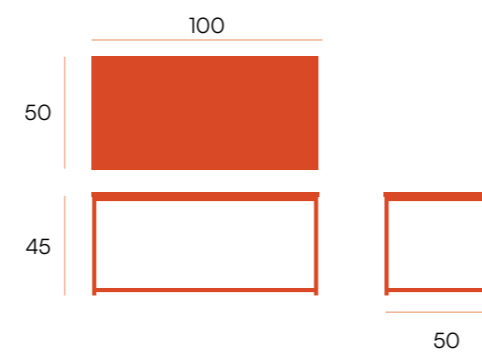

puntos	148
bultos	1
peso	9,3 kg

CG1922RO
roble natural

puntos	110
bultos	1
peso	8,2 kg

CG1924RO
roble natural

juego mesas cuadradas ▣ Austral

Juego de mesas auxiliares con estructura de metal negra y sobre de madera.

CG1946NR
roble natural

puntos **66**
bultos **1**
peso **8,5 kg**

Austral ▣ mesa centro rectangular

Mesa de centro con estructura de metal negra y sobre de madera.

CG1948NR
roble natural

puntos **84**
bultos **1**
peso **11 kg**