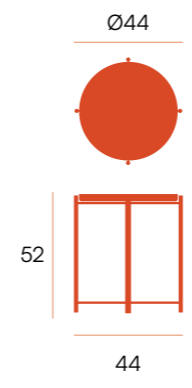

puntos **66**
bultos **1**
peso **5,9 kg**

mesa centro Ø60 ▣ Atlántico

Mesa de centro con estructura metálica y sobre de madera de 15 mm.

puntos **108**
bultos **1**
peso **10,2 kg**

Atlántico ▣ mesa auxiliar Ø48

Mesa auxiliar con estructura metálica y sobre de madera de 15 mm.

puntos **78**
bultos **1**
peso **8 kg**

mesa auxiliar □ Antartic

Mesa auxiliar metálica lacada. Bandeja extraíble.

CG1126BL
blanco

puntos **20**
bultos **1**
peso **4 kg**