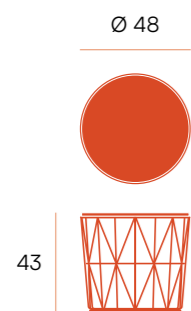

puntos **78**
bultos **1**
peso **8 kg**