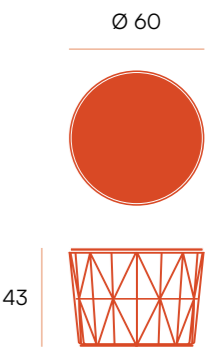

mesa centro Ø60 ■ Índico

Mesa de centro con estructura metálica y sobre de madera de 15 mm.

puntos **98**
bultos **1**
peso **10,6 kg**

Índico ■ mesa auxiliar Ø35

Mesa auxiliar con estructura metálica y sobre de madera de 15 mm.

puntos **66**
bultos **1**
peso **5,9 kg**

mesa centro Ø60 ▣ Atlántico

Mesa de centro con estructura metálica y sobre de madera de 15 mm.

puntos **108**
bultos **1**
peso **10,2 kg**

Atlántico ▣ mesa auxiliar Ø48