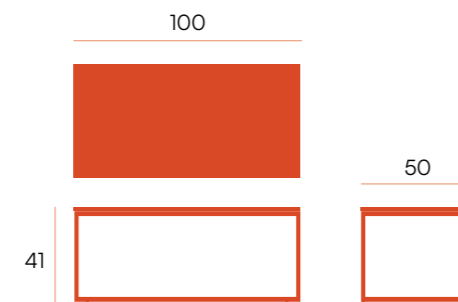

Balear mesa centro rectangular

Mesa de centro con estructura metálica marfil o negra. Sobre porcelánico de 12 mm en acabado piedras.

puntos **104**
bultos **2**
peso **20,1 kg**

estructura marfil 100 x 50