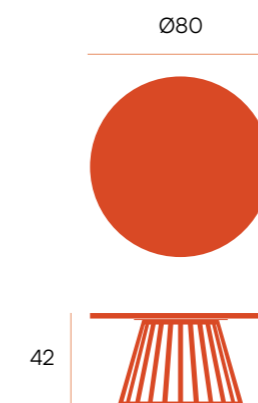

Delta □ mesa auxiliar redonda

Mesa auxiliar con pata metálica marfil o negra. Sobre de 22 mm en acabado melaminas.

puntos **128**
bultos **2**
peso **17,4 kg**

puntos **104**
bultos **2**
peso **13,4 kg**

estructura marfil **Ø80**

estructura negra **Ø80**

estructura marfil **Ø60**

estructura negra **Ø60**

Hurón □ juego mesas auxiliares

Juego de mesas auxiliares con pata metálica marfil o negra. Sobre de 15 mm en acabado melaminas.