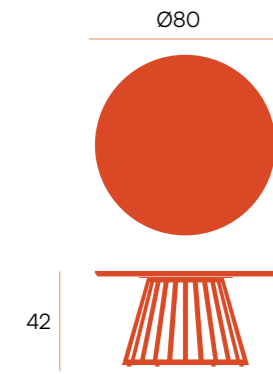

Balear mesa centro rectangular

Mesa de centro con estructura metálica marfil o negra. Sobre porcelánico de 12 mm en acabado piedras.

puntos **104**
bultos **2**
peso **20,1 kg**

estructura marfil 100 x 50

puntos	162
bultos	2
peso	23,5 kg

puntos	112
bultos	2
peso	15,7 kg

CNG091RR
roble natural

CNG092RR
roble natural

CNG091NN
roble negro

CNG092NN
roble negro

Sahara ▣ mesas auxiliares

Mesas auxiliares con pata metálica marfil o negra y sobre biselado de 25 mm en acabado madera de roble.