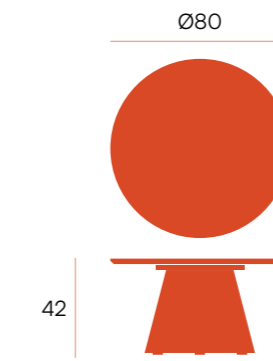

mesas auxiliares ▣ Namib

Mesas auxiliares con sobre biselado de 25 mm en acabado madera de roble.

puntos	162
bultos	2
peso	23,5 kg