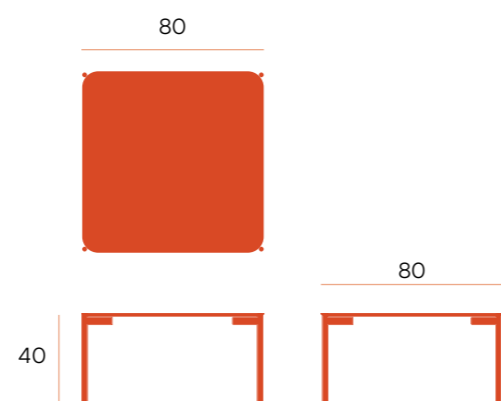

CG1942NR
roble natural

puntos **34**
bultos 1
peso **3,5 kg**

Java □ mesa centro cuadrada

Mesa de centro con patas metálicas negras y sobre biselado de 19 mm de roble.

CG1146NR
roble natural

puntos **100**
bultos **1**
peso **11,5 kg**

mesa centro rectangular □ Java

Mesa de centro con patas metálicas negras y sobre biselado de 19 mm de roble.

CG1150NR
roble natural

puntos **86**
bultos **1**
peso **8,7 kg**

juego mesas redondas ▣ Java

Juego de mesas auxiliares con patas metálicas negras y sobre biselado de 19 mm de roble.