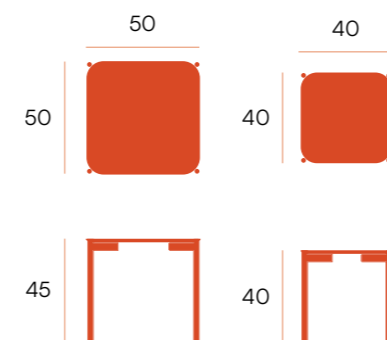

mesa centro rectangular □ Java

Mesa de centro con patas metálicas negras y sobre biselado de 19 mm de roble.

CG1150NR
roble natural

puntos **86**
bultos **1**
peso **8,7 kg**

juego mesas redondas ▣ Java

Juego de mesas auxiliares con patas metálicas negras y sobre biselado de 19 mm de roble.

puntos **86**
bultos 1
peso **8,9 kg**

CG1144NR
roble natural

Java ▣ juego mesas cuadradas

Juego de mesas auxiliares con patas metálicas negras y sobre biselado de 19 mm de roble.

CG1148NR
roble natural

puntos **88**
bultos 1
peso **8,2 kg**