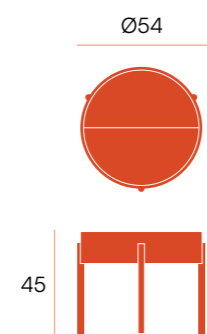

Oasis □ mesas auxiliares

Mesas auxiliares de madera de roble, con sobre giratorio y compartimento oculto. Patas de madera.

puntos	148
bultos	1
peso	9,3 kg

puntos	110
bultos	1
peso	8,2 kg