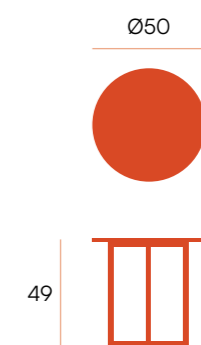

estructura marfil □ Ø50

alpin		CNG021MN
java		CNG021MJ
perla		CNG021MP
artic		CNG021MA
roble		CNG021MR
soul blanco		CNG021MS

estructura negra □ Ø50

alpin		CNG021NN
java		CNG021NJ
perla		CNG021NP
artic		CNG021NA
roble		CNG021NR
soul blanco		CNG021NS