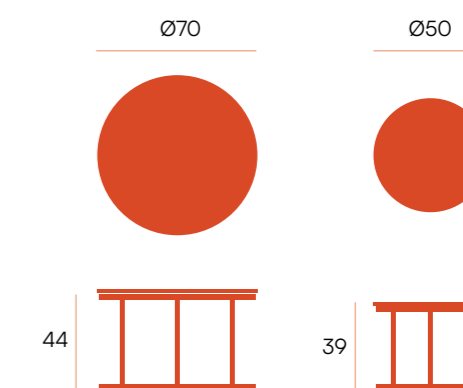

Hurón □ juego mesas auxiliares

Juego de mesas auxiliares con pata metálica marfil o negra. Sobre de 15 mm en acabado melaminas.

puntos **84**
bultos **2**
peso **13,3 kg**

estructura marfil Ø70 - Ø50

alpin		CNG063MN
java		CNG063MJ
peria		CNG063MP
artic		CNG063MA
roble		CNG063MR
soul blanco		CNG063MS

estructura negra Ø70 - Ø50

alpin		CNG063NN
java		CNG063NJ
peria		CNG063NP
artic		CNG063NA
roble		CNG063NR
soul blanco		CNG063NS