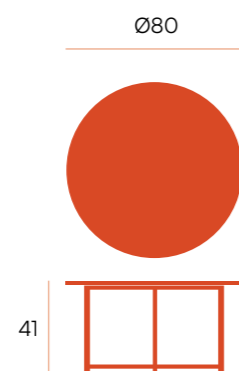

Pacífico □ mesa centro rectangular

Mesa de centro rectangular con estructura metálica marfil o negra. Sobre en acabado melaminas de 15 mm.

puntos **60**
 bultos **2**
 peso **11,7 kg**

estructura marfil 100 x 50

Egeo ▣ mesa centro Ø 80

Mesa de centro con pata metálica negra.
Sobre de MDF biselado de 25 mm en
acabado diseño piedras.

puntos **90**
bultos **1**
peso **14 kg**

Egeo ▣ mesa auxiliar Ø40

Mesa auxiliar con pata metálica negra.
Sobre de MDF biselado de 25 mm en
acabado diseño piedras.

puntos	72
bultos	1
peso	3,5 kg

Egeo ▣ mesa centro rectangular

Mesa de centro con pata metálica negra.
Sobre de MDF biselado de 25 mm en
acabado diseño piedras.

puntos	116
bultos	1
peso	17 kg

Balear □ mesa centro Ø80

Mesa de centro con estructura metálica marfil o negra. Sobre porcelánico de 12 mm en acabado piedras.

puntos **80**
bultos **2**
peso **17,8 kg**

estructura marfil		Ø80
porland		CNG102MP
carrara		CNG102MR
marquina		CNG102MQ
arena		CNG102MA