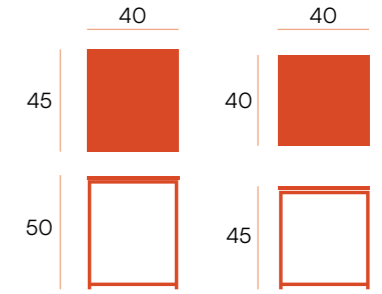

puntos	148
bultos	1
peso	9,3 kg

CG1922RO
roble natural

puntos	110
bultos	1
peso	8,2 kg

CG1924RO
roble natural

juego mesas cuadradas ▣ Austral

Juego de mesas auxiliares con estructura de metal negra y sobre de madera.

CG1946NR
roble natural

puntos **66**
bultos **1**
peso **8,5 kg**

Austral ▣ mesa centro rectangular

Mesa de centro con estructura de metal negra y sobre de madera.

CG1948NR
roble natural

puntos **84**
bultos **1**
peso **11 kg**