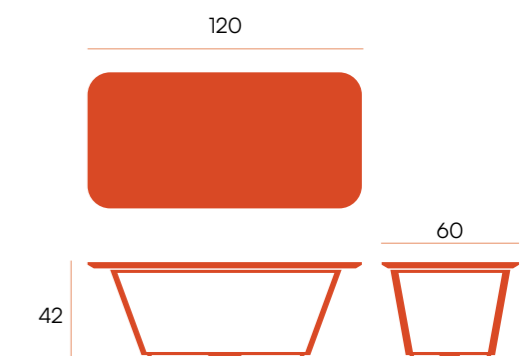

Pacífico □ mesa centro rectangular

Mesa de centro rectangular con estructura metálica marfil o negra. Sobre en acabado melaminas de 15 mm.

puntos **60**
 bultos **2**
 peso **11,7 kg**

estructura marfil 100 x 50

Egeo ▣ mesa centro Ø 80

Mesa de centro con pata metálica negra.
Sobre de MDF biselado de 25 mm en
acabado diseño piedras.

puntos **90**
bultos **1**
peso **14 kg**

Egeo ▣ mesa auxiliar Ø40

Mesa auxiliar con pata metálica negra.
Sobre de MDF biselado de 25 mm en
acabado diseño piedras.

puntos	72
bultos	1
peso	3,5 kg

Egeo ▣ mesa centro rectangular

Mesa de centro con pata metálica negra.
Sobre de MDF biselado de 25 mm en
acabado diseño piedras.

puntos	116
bultos	1
peso	17 kg

Balear □ mesa centro Ø80