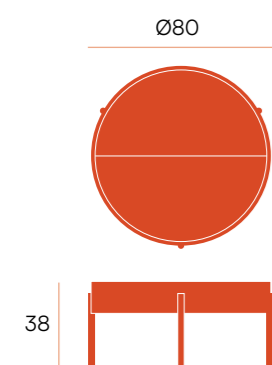

estructura negra

CNG094NR
negro - roble natural

CNG094NN
negro - roble negro

estructura marfil

CNG094MR
marfil - roble natural

CNG094MN
marfil - roble negro

Oasis □ mesas auxiliares

Mesas auxiliares de madera de roble, con sobre giratorio y compartimento oculto. Patas de madera.