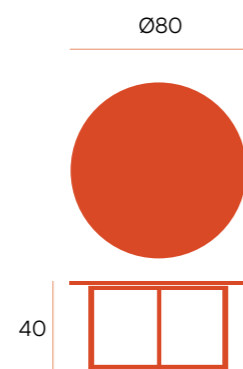

Delta □ mesa auxiliar redonda

Mesa auxiliar con pata metálica marfil o negra. Sobre de 22 mm en acabado melaminas.

puntos **128**
bultos **2**
peso **17,4 kg**

puntos **104**
bultos **2**
peso **13,4 kg**

estructura marfil **Ø80**

estructura negra **Ø80**

estructura marfil **Ø60**

estructura negra **Ø60**

Hurón □ juego mesas auxiliares

Juego de mesas auxiliares con pata metálica marfil o negra. Sobre de 15 mm en acabado melaminas.

puntos **84**
bultos **2**
peso **13,3 kg**

estructura marfil Ø70 - Ø50

alpin		CNG063MN
java		CNG063MJ
peria		CNG063MP
artic		CNG063MA
roble		CNG063MR
soul blanco		CNG063MS

estructura negra Ø70 - Ø50

alpin		CNG063NN
java		CNG063NJ
peria		CNG063NP
artic		CNG063NA
roble		CNG063NR
soul blanco		CNG063NS

Pacífico

□ mesa centro Ø80

Mesa de centro redonda con estructura metálica marfil o negra. Sobre en acabado melaminas de 15 mm.

puntos **58**
bultos **2**
peso **9,7 kg**

estructura marfil		Ø80
alpin		CNG020MN
java		CNG020MJ
peria		CNG020MP
artic		CNG020MA
roble		CNG020MR
soul blanco		CNG020MS