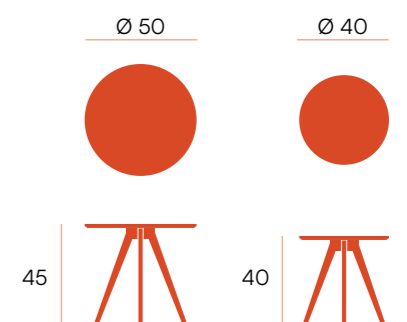

Fiyi □ mesa auxiliar

Mesa auxiliar redonda de madera de roble.

CG1940RO
roble natural

puntos **26**
bultos **1**
peso **3,5 kg**

juego mesas auxiliares □ Cook

Juego de 2 mesas auxiliares redondas de madera de roble.

CG1938RO
roble natural

puntos **54**
bultos **1**
peso **8 kg**