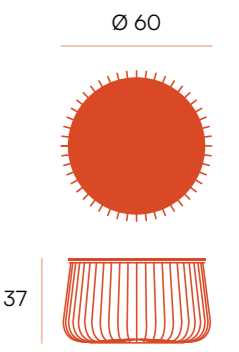

Fiyi □ mesa auxiliar

Mesa auxiliar redonda de madera de roble.

CG1940RO
roble natural

puntos **26**
bultos **1**
peso **3,5 kg**

juego mesas auxiliares □ Cook

Juego de 2 mesas auxiliares redondas de madera de roble.

CG1938RO
roble natural

puntos **54**
bultos **1**
peso **8 kg**

juego mesas auxiliares  **Feroe**

Juego de 3 mesas auxiliares
redondas de madera de roble.

CG1936RO
roble natural

puntos	66
bultos	1
peso	8,5 kg

mesa centro Ø60 ■ Índico

Mesa de centro con estructura metálica y sobre de madera de 15 mm.

puntos **98**
bultos **1**
peso **10,6 kg**

Índico ■ mesa auxiliar Ø35

Mesa auxiliar con estructura metálica y sobre de madera de 15 mm.