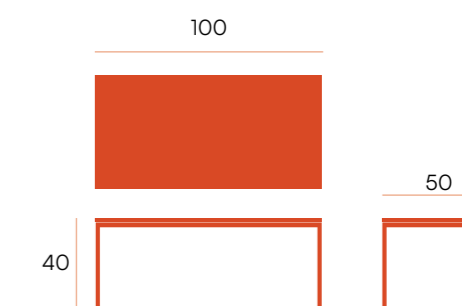

Delta □ mesa auxiliar redonda

Mesa auxiliar con pata metálica marfil o negra. Sobre de 22 mm en acabado melaminas.

puntos **128**
bultos **2**
peso **17,4 kg**

puntos **104**
bultos **2**
peso **13,4 kg**

Pacífico

□ mesa centro Ø80

Mesa de centro redonda con estructura metálica marfil o negra. Sobre en acabado melaminas de 15 mm.

puntos **58**
bultos **2**
peso **9,7 kg**

estructura marfil		Ø80
alpin		CNG020MN
java		CNG020MJ
peria		CNG020MP
artic		CNG020MA
roble		CNG020MR
soul blanco		CNG020MS

puntos **42**
bultos **2**
peso **5 kg**

estructura marfil □ Ø50

alpin		CNG021MN
java		CNG021MJ
perla		CNG021MP
artic		CNG021MA
roble		CNG021MR
soul blanco		CNG021MS

estructura negra □ Ø50

alpin		CNG021NN
java		CNG021NJ
perla		CNG021NP
artic		CNG021NA
roble		CNG021NR
soul blanco		CNG021NS

Pacífico □ mesa centro rectangular

Mesa de centro rectangular con estructura metálica marfil o negra. Sobre en acabado melaminas de 15 mm.

puntos **60**
 bultos **2**
 peso **11,7 kg**

estructura marfil 100 x 50