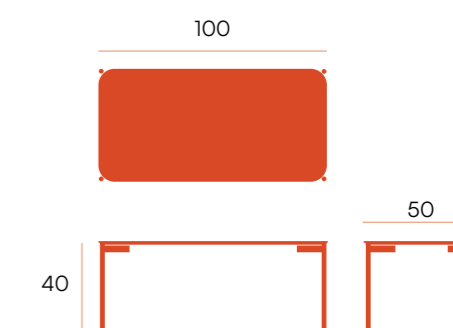

Austral ▣ mesa auxiliar cuadrada

Mesa auxiliar con estructura de metal negra y sobre de madera.

CG1944NR
roble natural

puntos **36**
bultos 1
peso **5,5 kg**

mesa auxiliar redonda ▣ Austral

Mesa auxiliar con estructura de metal negra y sobre de madera.

CG1942NR
roble natural

puntos **34**
bultos 1
peso **3,5 kg**

Java □ mesa centro cuadrada

Mesa de centro con patas metálicas negras y sobre biselado de 19 mm de roble.

CG1146NR
roble natural

puntos **100**
bultos **1**
peso **11,5 kg**

mesa centro rectangular □ Java

Mesa de centro con patas metálicas negras y sobre biselado de 19 mm de roble.

CG1150NR
roble natural

puntos **86**
bultos **1**
peso **8,7 kg**

juego mesas redondas ▣ Java

Juego de mesas auxiliares con patas metálicas negras y sobre biselado de 19 mm de roble.