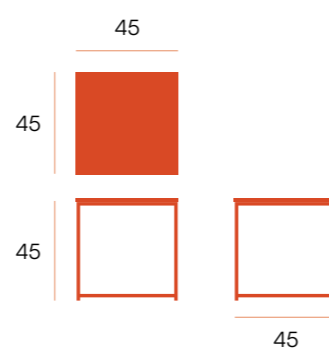

CG1946NR
roble natural

puntos **66**
bultos **1**
peso **8,5 kg**

Austral ▣ mesa centro rectangular

Mesa de centro con estructura de metal negra y sobre de madera.

CG1948NR
roble natural

puntos **84**
bultos **1**
peso **11 kg**

Austral ▣ mesa auxiliar cuadrada

Mesa auxiliar con estructura de metal negra y sobre de madera.

CG1944NR
roble natural

puntos **36**
bultos 1
peso **5,5 kg**

mesa auxiliar redonda ▣ Austral

Mesa auxiliar con estructura de metal negra y sobre de madera.